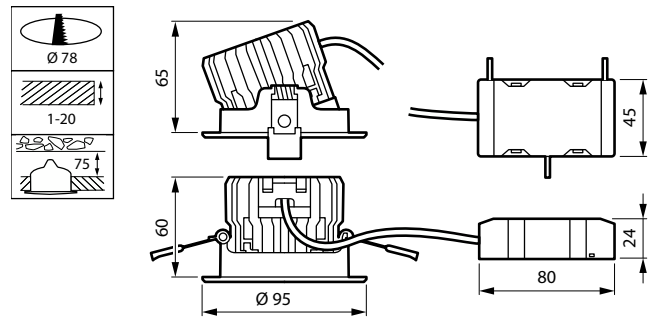

CoreLine Recessed Spot gen2

Måttskiss