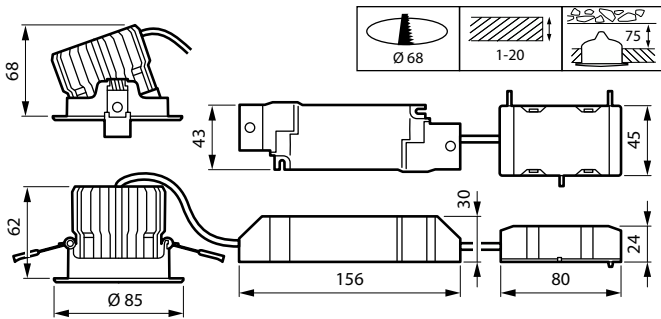

CoreLine Recessed Spot gen2

Måttskiss