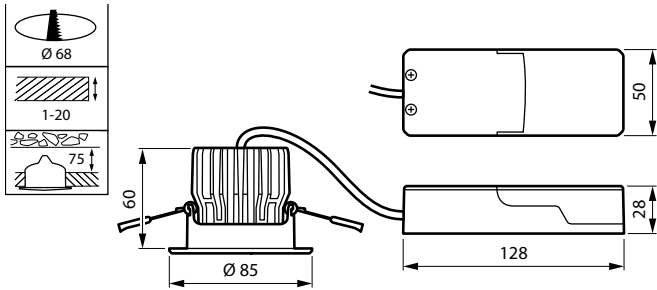

CoreLine Recessed Spot gen2

Måttskiss