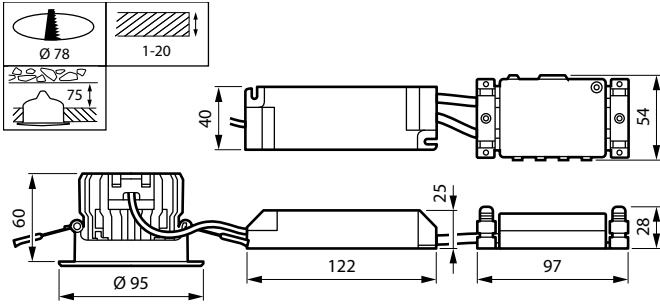

CoreLine Recessed Spot gen2

Måttskiss