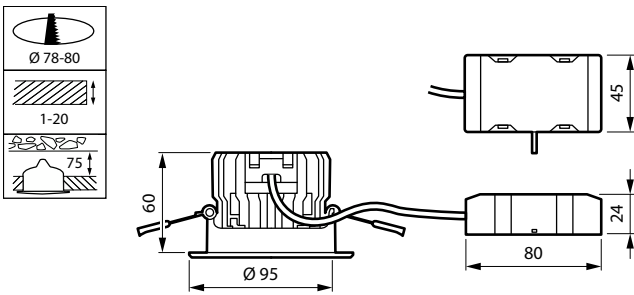

CoreLine Recessed Spot gen2

Måttskiss