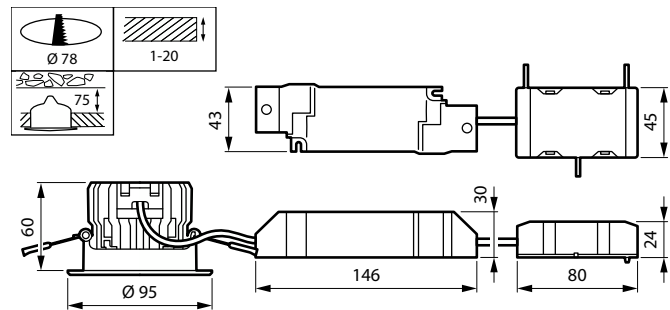

CoreLine Recessed Spot gen2

Måttskiss