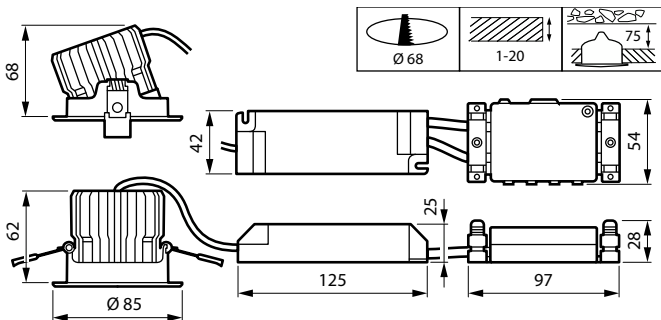

CoreLine Recessed Spot gen2

Måttskiss