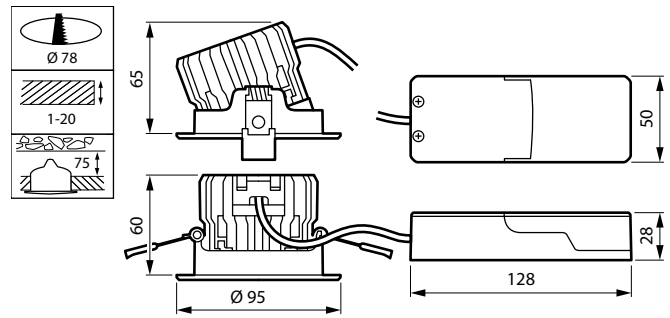

CoreLine Recessed Spot gen2

Måttskiss