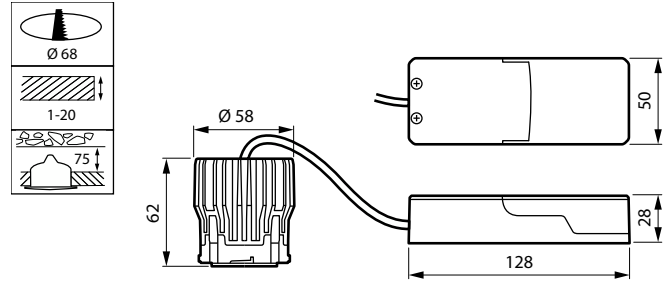

CoreLine Recessed Spot gen2

Måttskiss