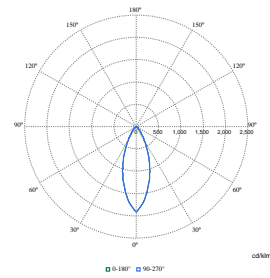

## Polar Wide Diagrams

Polar Normal (separate) - 911401821984

Polar Normal (separate) - 911401822084

Polar Normal (separate) - 911401822184

Polar Normal (separate) - 911401822284

Polar Normal (separate) - 911401822384