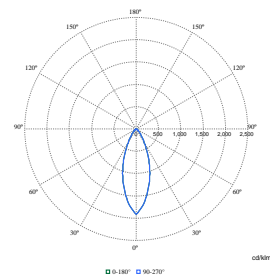

Polar Normal (separate) - 911401823084