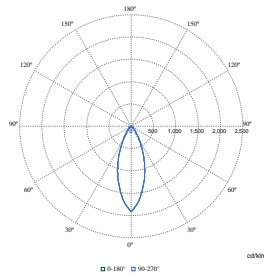

Polar Normal (separate) - 911401822684