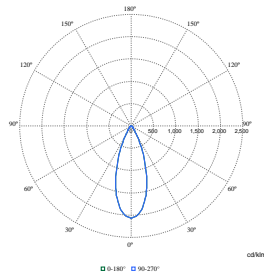

Polar Normal (separate) - 911401898682