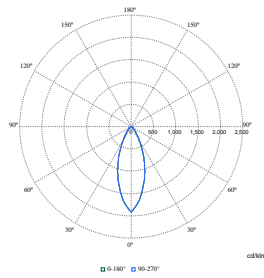

## Polar Wide Diagrams

Polar Normal (separate) - 911401821984

Polar Normal (separate) - 911401822084

Polar Normal (separate) - 911401822184

Polar Normal (separate) - 911401822284

Polar Normal (separate) - 911401822384