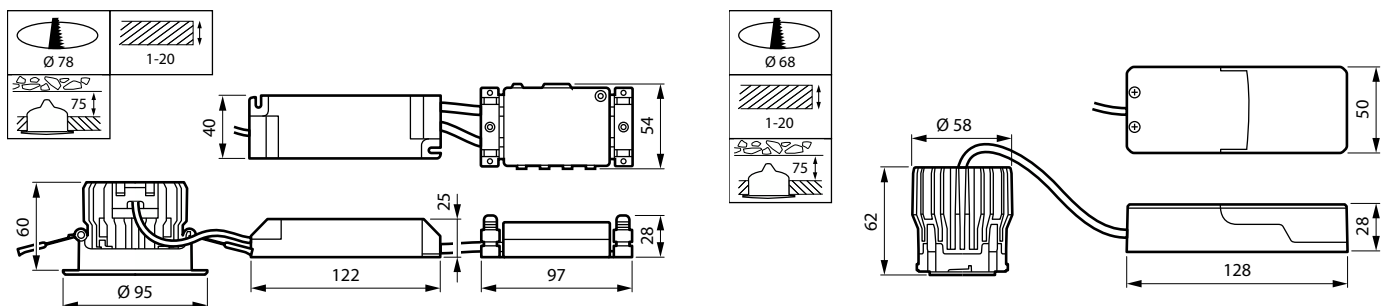

Toepassing

- Horeca
- Winkels
- Kantoren
- Woningen
- Horeca
- Breed scala aan algemene verlichtingstoepassingen voor binnen
- Gangen
- Vergaderruimten
- Badkamers en toiletten
- Ontspanningsruimten
- Schappen en kasten

Waarschuwingen en veiligheid

- De armatuur moet worden geïnstalleerd en gedemonteerd door een gekwalificeerde elektricien en bedraad volgens de nieuwste regelgeving voor elektrische installaties (IEE) of volgens de nationale vereisten, per montageinstructies van het product.

Maatschets