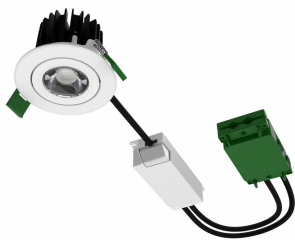

## Détails sur le produit

CoreLine Recessed Spot gen2  
D68mm 650-950-1200lm Fix WH  
DDP

CoreLine Recessed Spot gen2  
D68mm 650-950-1200lm  
Adjustable WH DDP

CoreLine Recessed Spot gen2  
D68mm 650-950-1200lm Fix ALU  
DDP