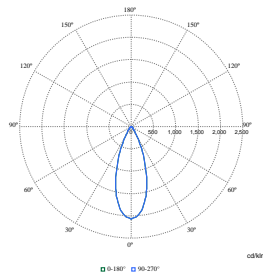

## Polar Wide Diagrams

Polar Normal (separate) - 911401898782

Polar Normal (separate) - 911401898882

Polar Normal (separate) - 911401898982

Polar Normal (separate) - 911401899082

Polar Normal (separate) - 911401899182