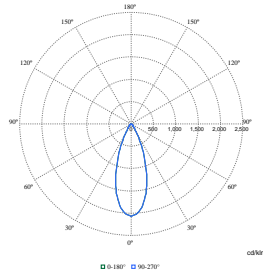

Polar Normal (separate) - 911401898882