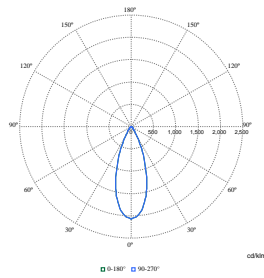

## Polar Wide Diagrams

Polar Normal (separate) - 911401810684

Polar Normal (separate) - 911401810784

Polar Normal (separate) - 911401811284

Polar Normal (separate) - 911401824484

Polar Normal (separate) - 911401824584