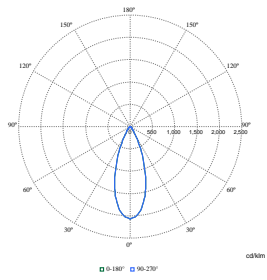

Polar Normal (separate) - 911401811284

CoreLine Einbaustrahler Gen2

Polar Wide Diagrams

Polar Normal (separate) - 911401897882

Polar Normal (separate) - 911401897982

Polar Normal (separate) - 911401898082

Polar Normal (separate) - 911401898182