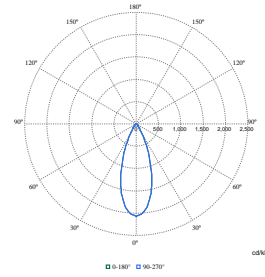

Polar Normal (separate) - 911401898882

Polar Normal (separate) - 911401898982

CoreLine Einbaustrahler Gen2

Polar Wide Diagrams

Polar Normal (separate) - 911401899082

Polar Normal (separate) - 911401899182

Polar Normal (separate) - 911401899282