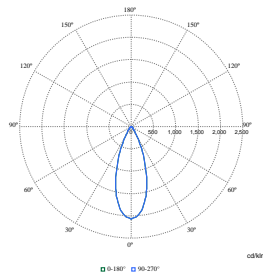

Polar Normal (separate) - 911401899382