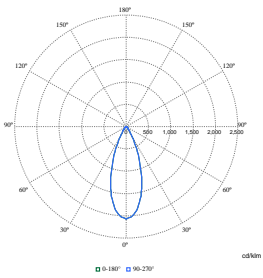

Polar Normal (separate) - 911401898882

Polar Normal (separate) - 911401898982

CoreLine Einbaustrahler Gen2

Polar Wide Diagrams

Polar Normal (separate) - 911401899082

Polar Normal (separate) - 911401899182

Polar Normal (separate) - 911401899282