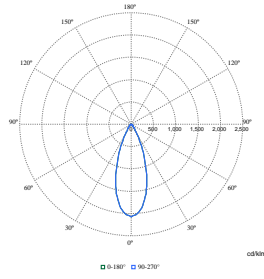

Polar Normal (separate) - 911401898582