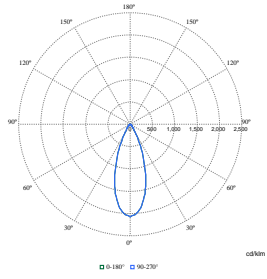

Polar Normal (separate) - 911401898482