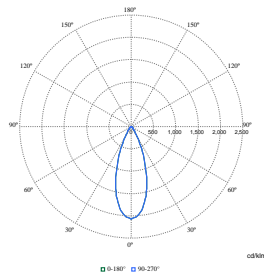

Polar Normal (separate) - 911401811284

CoreLine Einbaustrahler Gen2

Polar Wide Diagrams

Polar Normal (separate) - 911401897882

Polar Normal (separate) - 911401897982

Polar Normal (separate) - 911401898082

Polar Normal (separate) - 911401898182