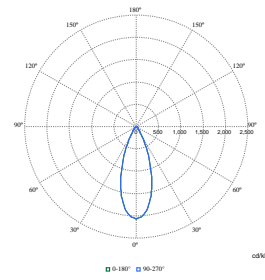

Polar Normal (separate) - 911401898382