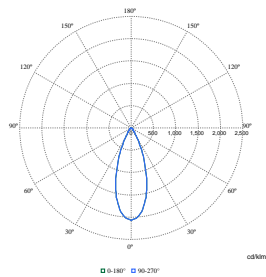

Polar Normal (separate) - 911401810584