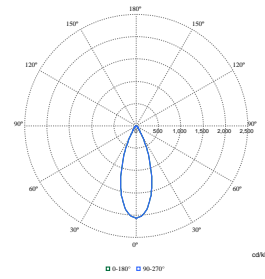

Polar Normal (separate) - 911401811284

CoreLine Einbaustrahler Gen2

Polar Wide Diagrams

Polar Normal (separate) - 911401897882

Polar Normal (separate) - 911401897982

Polar Normal (separate) - 911401898082

Polar Normal (separate) - 911401898182