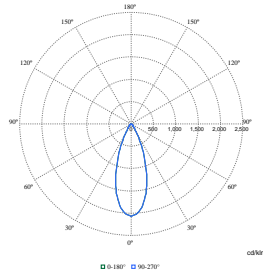

Polar Normal (separate) - 911401898882

Polar Normal (separate) - 911401898982

CoreLine Einbaustrahler Gen2

Polar Wide Diagrams

Polar Normal (separate) - 911401899082

Polar Normal (separate) - 911401899182

Polar Normal (separate) - 911401899282