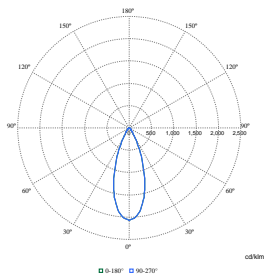

Polar Normal (separate) - 911401897482

Polar Normal (separate) - 911401897582

Polar Normal (separate) - 911401897682

Polar Normal (separate) - 911401897782

CoreLine Indbygningsspot Gen2

Polar Wide Diagrams