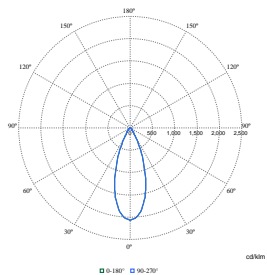

Polar Normal (separate) - 911401897482

Polar Normal (separate) - 911401897582

Polar Normal (separate) - 911401897682

Polar Normal (separate) - 911401897782

CoreLine Indbygningsspot Gen2

Polar Wide Diagrams