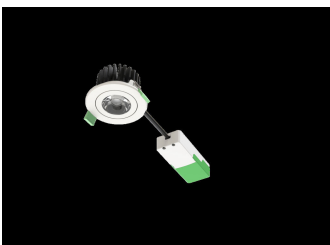

CoreLine Recessed Spot gen2
D78mm 650-900lm PSR
Adjustable

CoreLine Recessed Spot gen2
D68mm 1200lm Adjustable WIA
WH DDP

CoreLine Recessed Spot gen2
D78mm 1200lm WIA Adjustable

CoreLine Recessed Spot gen2
D68mm 650-950-1200lm
Adjustable ALU DDP

CoreLine Recessed Spot gen2
D78mm 1200lm PSR Adjustable

CoreLine Indbygningsspot Gen2

Generelle oplysninger

Driver inkluderet	Ja
Udskiftelig lyskilde	Ja
Antal forkoblingsenheder	1 enhed

Lysteknisk

Lyskildens strålevinkel	120 °
Farvegengivelsesindeks (CRI)	>80
Optiktype	Bred strålevinkel