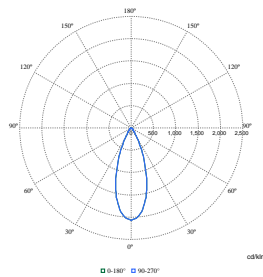

Polar Normal (separate) - 911401810584