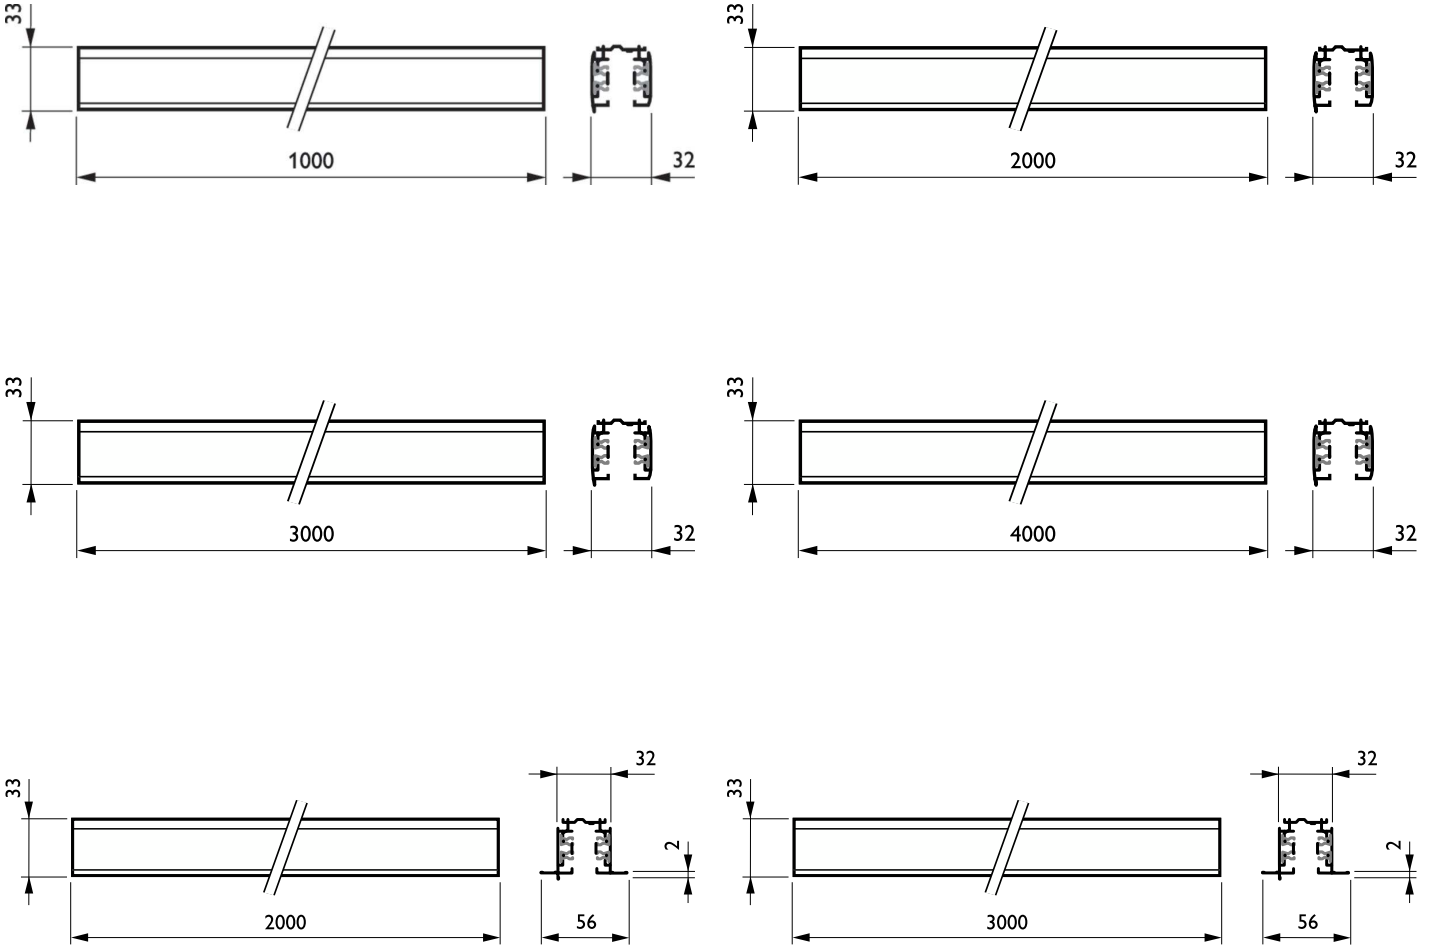

RCS750 3 devreli kare ray sistemi – esnek ve çok işlevli

3 devreli Kare RCS750

RCS750 3 devreli kare ray sistemi, dört elektrik iletkenli, 1,2,3 ve 4 m uzunluklarında bulunabilen katı alüminyum raydan yapılmıştır. Herhangi bir yapılandırma kolayca oluşturulabilir: yatay ya da dikey, tavan yüzeyine ya da içine, duvara ya da bağımsız panellere montaj. Sistem ayrıca serbest yapı olarak da kullanılabilir. Tüm avizeler ayrı güç kaynağına sahiptir ve seçerek açılabilir. Aydınlatma ve sunumu değiştirmek için kolayca hareket ettirebilirler. Bu yolla, vurgu aydınlatması ve ayrıca asma reklam ve dekoratif malzeme için çok işlevli ray sistemi oluşturulabilir. Ayrıca adaptör, güç kaynağı konnektörleri ve montaj aksesuarları serisi bulunmaktadır.

Faydaları

- Esnek 3 fazlı ray sistemi
- Tüm armatürler bireysel anahtarlama yapabilir ve kolayca taşınabilir.

Özellikler

- Tüm Philips LED 3C hat spotları ile birlikte kullanılabilir 1, 2, 3 ve 4 m uzunluklarda mevcuttur. Adaptör, güç kaynağı bağlantısı ve montaj aksesuarı çeşitleri mevcuttur.

Uygulama

- Perakende
- İç mekan mimari aydınlatma

3 devreli Kare RCS750

Boyutlu çizim

Çalıştırma ve Elektrik

Koruma sınıfı IEC	Güvenlik sınıfı I
Koruma sınıfı IEC	Güvenlik sınıfı I

Mekanik ve Muhafaza

Girişime Karşı Koruma Sınıfı	IP30
Girişime Karşı Koruma Sınıfı	IP30