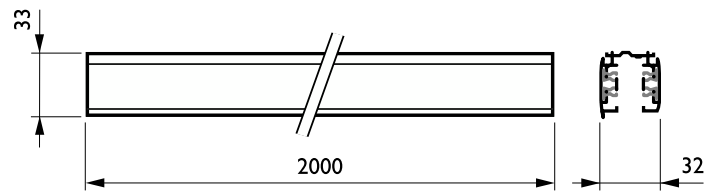

Toepassing

- Retail
- Indoor architectural lighting

3-fasen rail RCS750

Versions

RBS750 recessed track, alu

Maatschets

3-fasen rail RCS750

Bedrijfs- en elektrische gegevens

Eigenschappen behuizing en afmetingen

Order Code	Full Product Name	Accessoirekleur
8711559149806	RBS750 3C L2000 WH (XTSF4200-3)	Wit
8711559149820	RBS750 3C L3000 WH (XTSF4300-3)	Wit
8711559381107	RCS750 3C L1000 WH (XTS4100-3)	Wit
8711559381114	RCS750 3C L2000 WH (XTS4200-3)	Wit
8711559381121	RCS750 3C L3000 WH (XTS4300-3)	Wit
8711559381138	RCS750 3C L4000 WH (XTS4400-3)	Wit
8711559381060	RCS750 3C L1000 ALU (XTS4100-1)	Aluminium
8711559381077	RCS750 3C L2000 ALU (XTS4200-1)	Aluminium
8711559381084	RCS750 3C L3000 ALU (XTS4300-1)	Aluminium
8711559381091	RCS750 3C L4000 ALU (XTS4400-1)	Aluminium
8711559149790	RBS750 3C L2000 ALU (XTSF4200-1)	Aluminium
8711559149813	RBS750 3C L3000 ALU (XTSF4300-1)	Aluminium
8711559798516	RCS750 3C L1000 BK (XTS4100-2)	Zwart
8711559798523	RCS750 3C L2000 BK (XTS4200-2)	Zwart
8711559798530	RCS750 3C L3000 BK (XTS4300-2)	Zwart
8711559798547	RCS750 3C L4000 BK (XTS4400-2)	Zwart