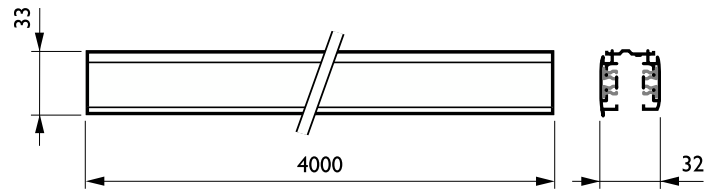

Toepassing

- Retail
- Indoor architectural lighting

3-fasen rail RCS750

Versions

RBS750 recessed track, alu

Maatschets

3-fasen rail RCS750

Bedrijfs- en elektrische gegevens

Eigenschappen behuizing en afmetingen

Order Code	Full Product Name	Accessoirekleur
8711559149806	RBS750 3C L2000 WH (XTSF4200-3)	Wit
8711559149820	RBS750 3C L3000 WH (XTSF4300-3)	Wit
8711559381107	RCS750 3C L1000 WH (XTS4100-3)	Wit
8711559381114	RCS750 3C L2000 WH (XTS4200-3)	Wit
8711559381121	RCS750 3C L3000 WH (XTS4300-3)	Wit
8711559381138	RCS750 3C L4000 WH (XTS4400-3)	Wit
8711559381060	RCS750 3C L1000 ALU (XTS4100-1)	Aluminium
8711559381077	RCS750 3C L2000 ALU (XTS4200-1)	Aluminium
8711559381084	RCS750 3C L3000 ALU (XTS4300-1)	Aluminium
8711559381091	RCS750 3C L4000 ALU (XTS4400-1)	Aluminium
8711559149790	RBS750 3C L2000 ALU (XTSF4200-1)	Aluminium
8711559149813	RBS750 3C L3000 ALU (XTSF4300-1)	Aluminium
8711559798516	RCS750 3C L1000 BK (XTS4100-2)	Zwart
8711559798523	RCS750 3C L2000 BK (XTS4200-2)	Zwart
8711559798530	RCS750 3C L3000 BK (XTS4300-2)	Zwart
8711559798547	RCS750 3C L4000 BK (XTS4400-2)	Zwart