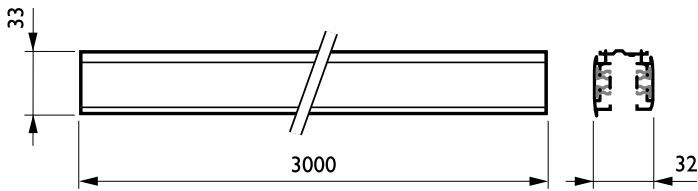

Toepassing

- Retail
- Indoor architectural lighting

3-fasen rail RCS750

Versions

RBS750 recessed track, alu

Maatschets

3-fasen rail RCS750

Bedrijfs- en elektrische gegevens

Eigenschappen behuizing en afmetingen

Order Code	Full Product Name	Accessoirekleur
8711559149806	RBS750 3C L2000 WH (XTSF4200-3)	Wit
8711559149820	RBS750 3C L3000 WH (XTSF4300-3)	Wit
8711559381107	RCS750 3C L1000 WH (XTS4100-3)	Wit
8711559381114	RCS750 3C L2000 WH (XTS4200-3)	Wit
8711559381121	RCS750 3C L3000 WH (XTS4300-3)	Wit
8711559381138	RCS750 3C L4000 WH (XTS4400-3)	Wit
8711559381060	RCS750 3C L1000 ALU (XTS4100-1)	Aluminium
8711559381077	RCS750 3C L2000 ALU (XTS4200-1)	Aluminium
8711559381084	RCS750 3C L3000 ALU (XTS4300-1)	Aluminium
8711559381091	RCS750 3C L4000 ALU (XTS4400-1)	Aluminium
8711559149790	RBS750 3C L2000 ALU (XTSF4200-1)	Aluminium
8711559149813	RBS750 3C L3000 ALU (XTSF4300-1)	Aluminium
8711559798516	RCS750 3C L1000 BK (XTS4100-2)	Zwart
8711559798523	RCS750 3C L2000 BK (XTS4200-2)	Zwart
8711559798530	RCS750 3C L3000 BK (XTS4300-2)	Zwart
8711559798547	RCS750 3C L4000 BK (XTS4400-2)	Zwart