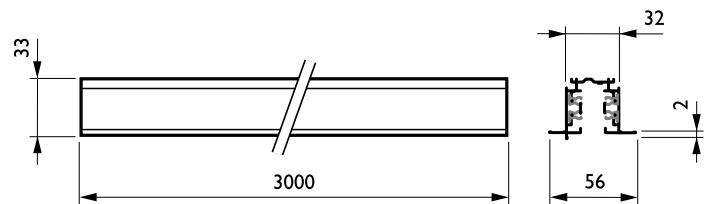

Toepassing

- Retail
- Indoor architectural lighting

3-fasen rail RCS750

Versions

RBS750 recessed track, alu

Maatschets

3-fasen rail RCS750

Bedrijfs- en elektrische gegevens

Eigenschappen behuizing en afmetingen

Order Code	Full Product Name	Accessoirekleur
8711559149806	RBS750 3C L2000 WH (XTSF4200-3)	Wit
8711559149820	RBS750 3C L3000 WH (XTSF4300-3)	Wit
8711559381107	RCS750 3C L1000 WH (XTS4100-3)	Wit
8711559381114	RCS750 3C L2000 WH (XTS4200-3)	Wit
8711559381121	RCS750 3C L3000 WH (XTS4300-3)	Wit
8711559381138	RCS750 3C L4000 WH (XTS4400-3)	Wit
8711559381060	RCS750 3C L1000 ALU (XTS4100-1)	Aluminium
8711559381077	RCS750 3C L2000 ALU (XTS4200-1)	Aluminium
8711559381084	RCS750 3C L3000 ALU (XTS4300-1)	Aluminium
8711559381091	RCS750 3C L4000 ALU (XTS4400-1)	Aluminium
8711559149790	RBS750 3C L2000 ALU (XTSF4200-1)	Aluminium
8711559149813	RBS750 3C L3000 ALU (XTSF4300-1)	Aluminium
8711559798516	RCS750 3C L1000 BK (XTS4100-2)	Zwart
8711559798523	RCS750 3C L2000 BK (XTS4200-2)	Zwart
8711559798530	RCS750 3C L3000 BK (XTS4300-2)	Zwart
8711559798547	RCS750 3C L4000 BK (XTS4400-2)	Zwart