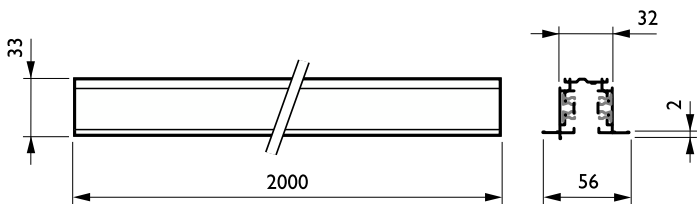

Toepassing

- Retail
- Indoor architectural lighting

3-fasen rail RCS750

Versions

RBS750 recessed track, alu

Maatschets

3-fasen rail RCS750

Bedrijfs- en elektrische gegevens