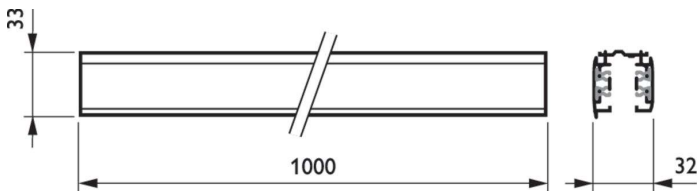

Toepassing

- Retail
- Indoor architectural lighting

3-fasen rail RCS750

Versions

RBS750 recessed track, alu

Maatschets

3-fasen rail RCS750

Bedrijfs- en elektrische gegevens

IEC beschermingsklasse	Veiligheidsklasse I
IEC beschermingsklasse	Veiligheidsklasse I

Eigenschappen behuizing en afmetingen

Beschermingsklasse	IP 30
Beschermingsklasse	IP 30

Keurmerken en classificaties

CE-markering	Ja
CE-markering	Ja
Gloeidraadtest	Temperatuur 850 °C, duur 5 s
Gloeidraadtest	Temperatuur 850 °C, duur 5 s

Eigenschappen behuizing en afmetingen

Order Code	Full Product Name	Accessoirekleur
8711559149806	RBS750 3C L2000 WH (XTSF4200-3)	Wit
8711559149820	RBS750 3C L3000 WH (XTSF4300-3)	Wit
8711559381107	RCS750 3C L1000 WH (XTS4100-3)	Wit
8711559381114	RCS750 3C L2000 WH (XTS4200-3)	Wit
8711559381121	RCS750 3C L3000 WH (XTS4300-3)	Wit
8711559381138	RCS750 3C L4000 WH (XTS4400-3)	Wit
8711559381060	RCS750 3C L1000 ALU (XTS4100-1)	Aluminium
8711559381077	RCS750 3C L2000 ALU (XTS4200-1)	Aluminium
8711559381084	RCS750 3C L3000 ALU (XTS4300-1)	Aluminium
8711559381091	RCS750 3C L4000 ALU (XTS4400-1)	Aluminium
8711559149790	RBS750 3C L2000 ALU (XTSF4200-1)	Aluminium
8711559149813	RBS750 3C L3000 ALU (XTSF4300-1)	Aluminium
8711559798516	RCS750 3C L1000 BK (XTS4100-2)	Zwart
8711559798523	RCS750 3C L2000 BK (XTS4200-2)	Zwart
8711559798530	RCS750 3C L3000 BK (XTS4300-2)	Zwart
8711559798547	RCS750 3C L4000 BK (XTS4400-2)	Zwart