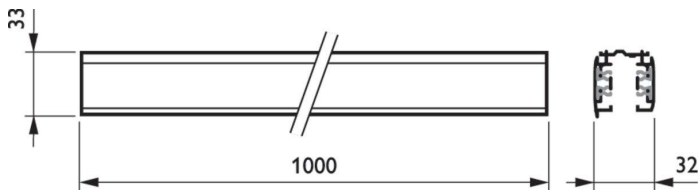

Merkmale

- Kann mit allen Philips LED-Stromschienenstrahlern verwendet werden
- Erhältlich in Längen von 1, 2, 3 und 4 Metern
- Verschiedenes Zubehör wie Adapter, Einspeiser und Montagezubehör erhältlich

3-Phasen-Stromschienen

Anwendung

- Verkaufsräume

Versions

RBS750 recessed track, white

RBS750 recessed track, alu

RCS750 track, black

Abmessungsskizzen

3-Phasen-Stromschienen

Abmessungsskizzen

Betrieb und Elektrik

IEC-Schutzklasse	Schutzklasse I
IEC-Schutzklasse	Schutzklasse I

Mechanik und Gehäuse

Schutzart (IP)	IP30
Schutzart (IP)	IP30

Genehmigung und Anwendung