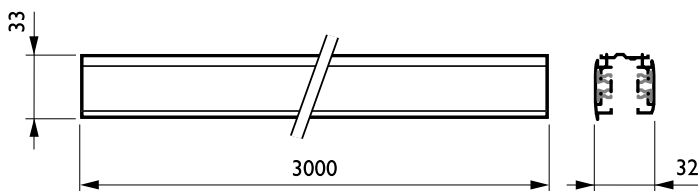

Merkmale

- Kann mit allen Philips LED-Stromschienenstrahlern verwendet werden
- Erhältlich in Längen von 1, 2, 3 und 4 Metern
- Verschiedenes Zubehör wie Adapter, Einspeiser und Montagezubehör erhältlich

3-Phasen-Stromschienen

Anwendung

- Verkaufsräume

Versions

RBS750 recessed track, white

RBS750 recessed track, alu

RCS750 track, black

Abmessungsskizzen

3-Phasen-Stromschienen

Abmessungsskizzen

Betrieb und Elektrik

IEC-Schutzklasse	Schutzklasse I
IEC-Schutzklasse	Schutzklasse I

Mechanik und Gehäuse

Schutzart (IP)	IP30
Schutzart (IP)	IP30

Genehmigung und Anwendung