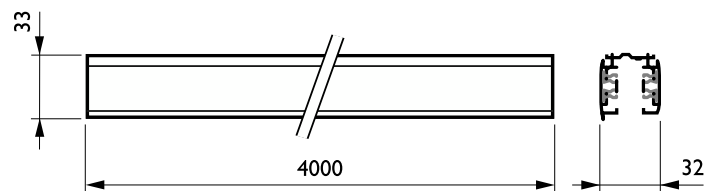

Merkmale

- Kann mit allen Philips LED-Stromschienenstrahlern verwendet werden
- Erhältlich in Längen von 1, 2, 3 und 4 Metern
- Verschiedenes Zubehör wie Adapter, Einspeiser und Montagezubehör erhältlich

3-Phasen-Stromschienen

Anwendung

- Verkaufsräume

Versions

RBS750 recessed track, white

RBS750 recessed track, alu

RCS750 track, black

Abmessungsskizzen

3-Phasen-Stromschienen

Abmessungsskizzen

Betrieb und Elektrik

IEC-Schutzklasse	Schutzklasse I
IEC-Schutzklasse	Schutzklasse I

Mechanik und Gehäuse

Schutzart (IP)	IP30
Schutzart (IP)	IP30

Genehmigung und Anwendung