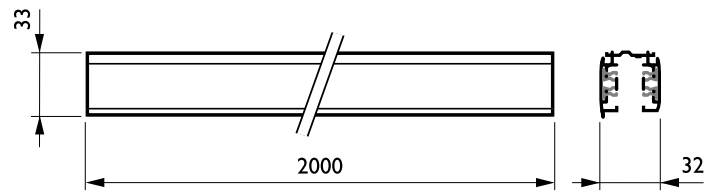

Merkmale

- Kann mit allen Philips LED-Stromschienenstrahlern verwendet werden
- Erhältlich in Längen von 1, 2, 3 und 4 Metern
- Verschiedenes Zubehör wie Adapter, Einspeiser und Montagezubehör erhältlich

3-Phasen-Stromschienen

Anwendung

- Verkaufsräume

Versions

RBS750 recessed track, white

RBS750 recessed track, alu

RCS750 track, black

Abmessungsskizzen

3-Phasen-Stromschienen

Abmessungsskizzen

Betrieb und Elektrik

IEC-Schutzklasse	Schutzklasse I
IEC-Schutzklasse	Schutzklasse I

Mechanik und Gehäuse

Schutzart (IP)	IP30
Schutzart (IP)	IP30

Genehmigung und Anwendung