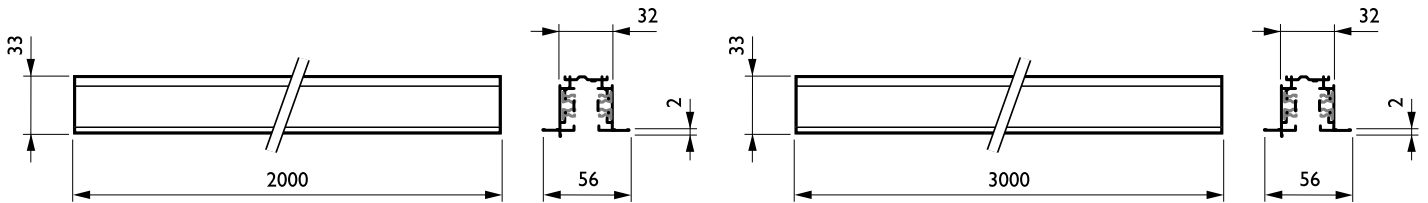

3-Phasen- Stromschienensystem – vielseitig und flexibel

3-Phasen-Stromschienen

Das 3-Phasen-Stromschienensystem besteht aus einem Aluminiumprofil mit einer Länge von 1, 2, 3 oder 4 m und vier elektrischen Leitern. So lässt sich jede gewünschte Konfiguration sehr einfach realisieren: horizontal oder vertikal, an oder in der Decke montiert oder an der Wand angebracht. Das System kann aber auch als abgependelte Version genutzt werden. Alle Leuchten verfügen über eine separate Stromversorgung und lassen sich separat schalten. Sie erlauben damit eine einfache Änderung der Beleuchtung und Präsentation. Auf diese Weise entsteht ein funktionales Stromschienensystem, das sich für die Akzentbeleuchtung ebenso eignet wie für die Beleuchtung hängender Werbetafeln und dekorativer Materialien. Darüber hinaus sind verschiedene Adapter, Stromversorgungsanschlüsse und Zubehörteile für die Montage erhältlich.

Merkmale

- Kann mit allen Philips LED-Stromschienenstrahlern verwendet werden
- Erhältlich in Längen von 1, 2, 3 und 4 Metern
- Verschiedenes Zubehör wie Adapter, Einspeiser und Montagezubehör erhältlich

3-Phasen-Stromschienen

Anwendung

- Verkaufsräume

Versions

RBS750 recessed track, white

RBS750 recessed track, alu

RCS750 track, black

Abmessungsskizzen

3-Phasen-Stromschienen

Abmessungsskizzen

Betrieb und Elektrik

IEC-Schutzklasse	Schutzklasse I
IEC-Schutzklasse	Schutzklasse I

Mechanik und Gehäuse

Schutzart (IP)	IP30
Schutzart (IP)	IP30

Genehmigung und Anwendung