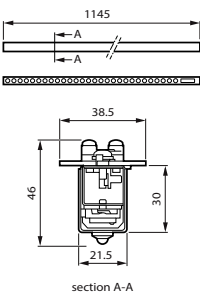

Versions

TrueSlim RC710B L60 SENSOR

TrueSlim RC710B 2XL120 PSED

TrueSlim RC710B 2XL60 PSED

TrueSlim RC710B EL VERSION

Maatschets

Maatschets

Productgegevens