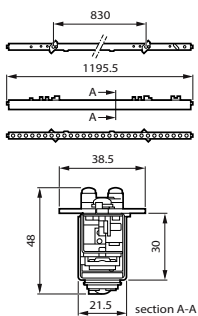

Versions

TrueSlim RC710B L60 SENSOR

TrueSlim RC710B 2XL120 PSED

TrueSlim RC710B 2XL60 PSED

TrueSlim RC710B EL VERSION

Maatschets

Maatschets

Productgegevens