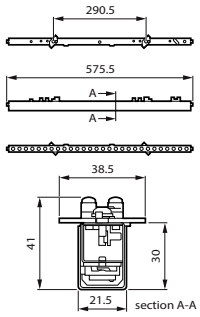

Versions

TrueSlim RC710B L60 SENSOR

TrueSlim RC710B 2XL120 PSED

TrueSlim RC710B 2XL60 PSED

TrueSlim RC710B EL VERSION

Maatschets

Maatschets

Productgegevens