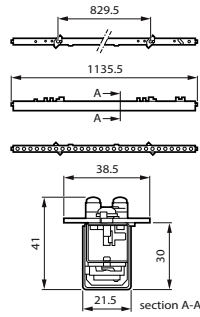

Versions

TrueSlim RC710B L60 SENSOR

TrueSlim RC710B 2XL120 PSED

TrueSlim RC710B 2XL60 PSED

TrueSlim RC710B EL VERSION

Maatschets

Maatschets

Productgegevens