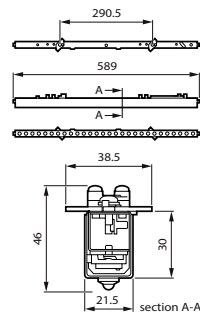

Versions

TrueSlim RC710B L60 SENSOR

TrueSlim RC710B 2XL120 PSED

TrueSlim RC710B 2XL60 PSED

TrueSlim RC710B EL VERSION

Maatschets

Maatschets

Productgegevens