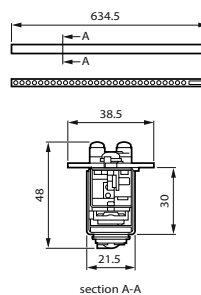

Versions

TrueSlim RC710B L60 SENSOR

TrueSlim RC710B 2XL120 PSED

TrueSlim RC710B 2XL60 PSED

TrueSlim RC710B EL VERSION

Maatschets

Maatschets

Productgegevens