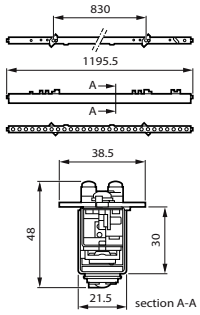

Versions

TrueSlim RC710B L60 PSED

TrueSlim RC710B L60 SENSOR

TrueSlim RC710B 2XL120 PSED

TrueSlim RC710B 2XL60 PSED

TrueSlim RC710B EL VERSION

Maatschets

Productgegevens