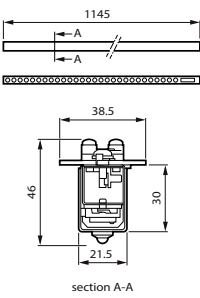

Versions

TrueSlim RC710B L60 PSED

TrueSlim RC710B L60 SENSOR

TrueSlim RC710B 2XL120 PSED

TrueSlim RC710B 2XL60 PSED

TrueSlim RC710B EL VERSION

Maatschets

Productgegevens