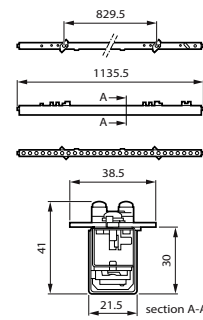

Versions

TrueSlim RC710B L60 PSED

TrueSlim RC710B L60 SENSOR

TrueSlim RC710B 2XL120 PSED

TrueSlim RC710B 2XL60 PSED

TrueSlim RC710B EL VERSION

Maatschets

Productgegevens