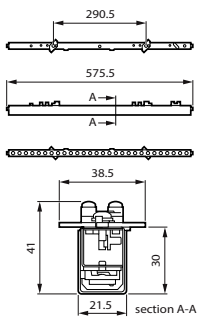

Versions

TrueSlim RC710B L60 PSED

TrueSlim RC710B L60 SENSOR

TrueSlim RC710B 2XL120 PSED

TrueSlim RC710B 2XL60 PSED

TrueSlim RC710B EL VERSION

Maatschets

Productgegevens