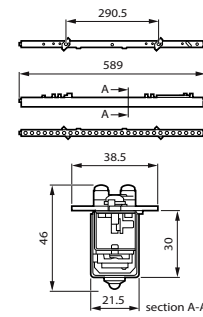

Versions

TrueSlim RC710B L60 PSED

TrueSlim RC710B L60 SENSOR

TrueSlim RC710B 2XL120 PSED

TrueSlim RC710B 2XL60 PSED

TrueSlim RC710B EL VERSION

Maatschets

Productgegevens