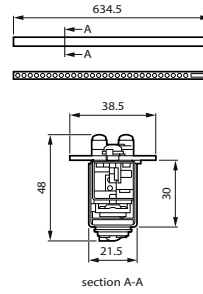

Versions

TrueSlim RC710B L60 PSED

TrueSlim RC710B L60 SENSOR

TrueSlim RC710B 2XL120 PSED

TrueSlim RC710B 2XL60 PSED

TrueSlim RC710B EL VERSION

Maatschets

Productgegevens