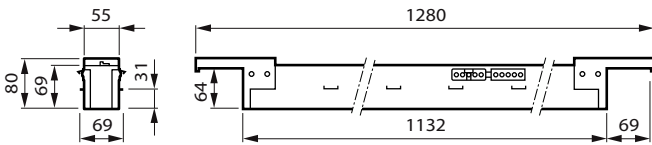

Versions

TrueLine InterAlu 2ft Sensor

TrueLine InterAlu 2ft SAPP

Maatschets

TrueLine InterAlu_L113-SAPP

TrueLine InterAlu_L61-KLIMA

TrueLine Interalu

Maatschets