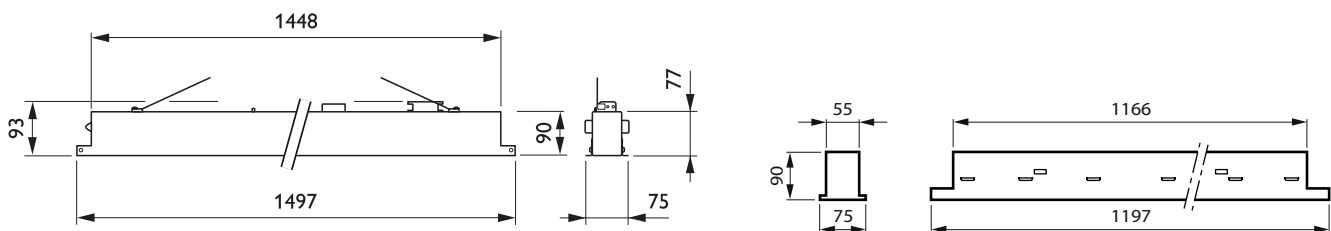

Måttskiss

Recessed VPC_W8L120_sensor/IP