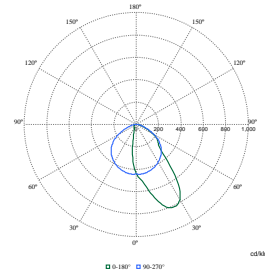

Polar Normal (separate) - RC530BI - 910505103123