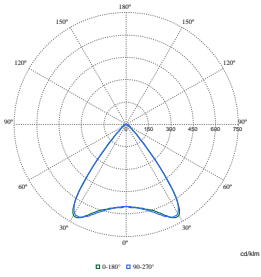

Polar Wide Diagrams

Polar Normal (separate) - RC530BI - 910505103115