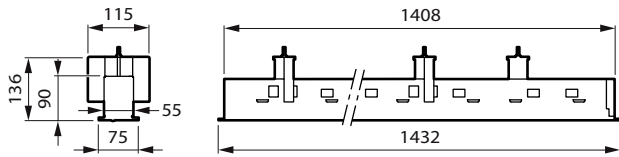

TrueLine, innfelt

Målskisse

Recessed VPC_W8L120_no sensor

Produkt detaljer

TrueLineRecessed NOC OPTICS
DP

TrueLine_Recessed U4 DP

TrueLineRecessed OC OPTICS DP