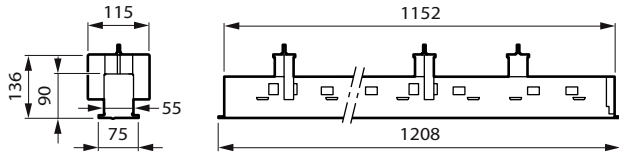

Versions

TrueLineRecessed PCV IP RTP

TrueLineRecessed VPC OC IP RTP

TrueLineRecessed VPC NOC IP RTP

Målskisse

Recessed VPC_W8L120_sensor/IP

TrueLine, innfelt

Målskisse