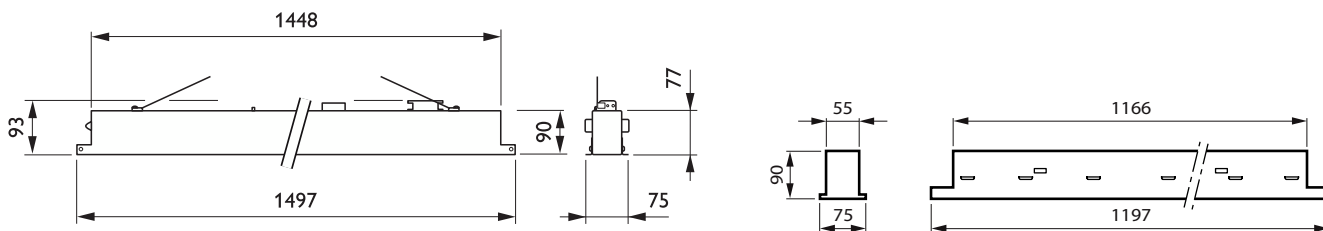

Versions

TrueLineRecessed PCV IP RTP

TrueLineRecessed VPC OC IP RTP

TrueLineRecessed VPC NOC IP RTP

Målskisse

Recessed VPC_W8L120_sensor/IP

TrueLine, innfelt

Målskisse