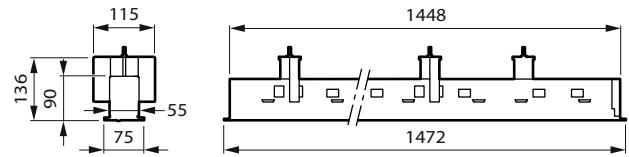

TrueLine, innfelt

Målskisse

Recessed VPC_W8L120_no sensor

Produkt detaljer

TrueLineRecessed NOC OPTICS
DP

TrueLine_Recessed U4 DP

TrueLineRecessed OC OPTICS DP