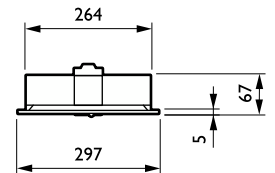

Versions

PowerBalance RC461B W60L60 CWL U4

IPPR RC460Bi 0047

PowerBalance RC461B W30L120 CWL U4

Måttskiss

PowerBalance gen2

Produktinformation

PowerBalance LEAF DP