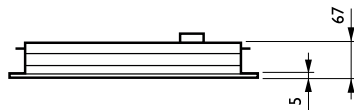

PowerBalance gen2

Varning och Säkerhet

- Produkten är IP20-klassad och inte skyddad mot vattenintrång. Därför rekommenderar vi att du kontrollerar omgivningen som armaturen ska monteras i.
- Om du inte följer anvisningarna och armaturen utsätts för vattenintrång kan inte Philips/Signify garantera en säker funktion och produktens garanti upphör att gälla

Versions

PowerBalance RC461B W60L60 CWL U4

Måttskiss