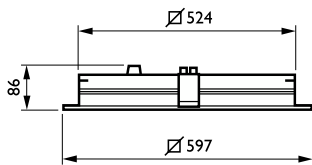

Versions

PowerBalance RC461B W60L60 CWL U4

IPPR RC460Bi 0047

PowerBalance RC461B W30L120 CWL U4

Måttskiss

PowerBalance gen2

Produktinformation

PowerBalance LEAF DP