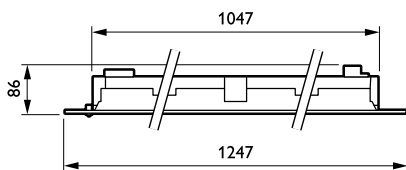

PowerBalance gen2

Varning och Säkerhet

- Produkten är IP20-klassad och inte skyddad mot vattenintrång. Därför rekommenderar vi att du kontrollerar omgivningen som armaturen ska monteras i.
- Om du inte följer anvisningarna och armaturen utsätts för vattenintrång kan inte Philips/Signify garantera en säker funktion och produktens garanti upphör att gälla

Versions

PowerBalance RC461B W60L60 CWL U4

Måttskiss