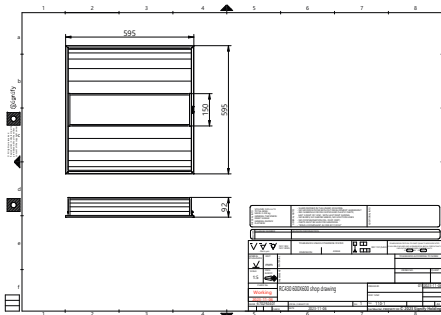

Ứng dụng

- Văn phòng
- Phòng họp
- Y tế

Phiên bản

Aura RC430

Aura RC430

Bản vẽ kích thước

Thông tin chung	
Bao gồm bộ điều khiển	Có
Bộ điều khiển	-
Số lượng bộ điều khiển	1 thiết bị
Thông tin kỹ thuật về đèn	
Góc chiếu của nguồn sáng	115°
Loại chóa quang học	Góc chiếu 90°
Vận hành và điện	
Cấp bảo vệ IEC	Cấp an toàn II
Điện áp đầu vào	220-240 V
Tần số lưới điện	50 or 60 Hz
Phù hợp với bật/tắt ngẫu nhiên	Có
Cơ khí và vỏ đèn	
Kiểu chụp quang học	Chao đèn/nắp lăng trụ dạng thanh ngang
Màu sắc vỏ thiết bị	RAL 9003 trắng
Mã bảo vệ khỏi tác động cơ học	IK03
Mã bảo vệ chống xâm nhập	IP20
Phê duyệt và ứng dụng	
Phạm vi nhiệt độ môi trường xung quanh	-20 đến +40°C
Dấu CE	Có
Dấu ENEC	Dấu ENEC
Ký hiệu tính dễ cháy	Để lắp trên các bề mặt thường bắt cháy
Thử nghiệm sợi dây phát sáng	Nhiệt độ 650 °C, thời gian 30 giây
Hiệu suất ban đầu (Tuân thủ IEC)	
Dung sai quang thông	-10% / +10%