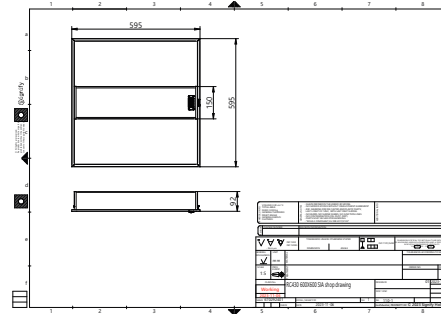

Ứng dụng

- Văn phòng
- Phòng họp
- Y tế

Phiên bản

Aura RC430

Aura RC430

Bản vẽ kích thước

Thông tin chung	
Bao gồm bộ điều khiển	Có
Bộ điều khiển	-
Số lượng bộ điều khiển	1 thiết bị
Thông tin kỹ thuật về đèn	
Góc chiếu của nguồn sáng	115°
Loại chóa quang học	Góc chiếu 90°
Vận hành và điện	
Cấp bảo vệ IEC	Cấp an toàn II
Điện áp đầu vào	220-240 V
Tần số lưới điện	50 or 60 Hz
Phù hợp với bật/tắt ngẫu nhiên	Có
Cơ khí và vỏ đèn	
Kiểu chụp quang học	Chao đèn/nắp lăng trụ dạng thanh ngang
Màu sắc vỏ thiết bị	RAL 9003 trắng
Mã bảo vệ khỏi tác động cơ học	IK03
Mã bảo vệ chống xâm nhập	IP20
Phê duyệt và ứng dụng	
Phạm vi nhiệt độ môi trường xung quanh	-20 đến +40°C
Dấu CE	Có
Dấu ENEC	Dấu ENEC
Ký hiệu tính dễ cháy	Để lắp trên các bề mặt thường bắt cháy
Thử nghiệm sợi dây phát sáng	Nhiệt độ 650 °C, thời gian 30 giây
Hiệu suất ban đầu (Tuân thủ IEC)	
Dung sai quang thông	-10% / +10%