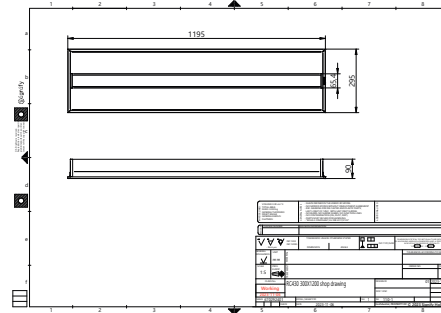

Ứng dụng

- Văn phòng
- Phòng họp
- Y tế

Phiên bản

Aura RC430

Aura RC430

Bản vẽ kích thước

Thông tin chung	
Bao gồm bộ điều khiển	Có
Bộ điều khiển	-
Số lượng bộ điều khiển	1 thiết bị
Thông tin kỹ thuật về đèn	
Góc chiếu của nguồn sáng	115°
Loại chóa quang học	Góc chiếu 90°
Vận hành và điện	
Cấp bảo vệ IEC	Cấp an toàn II
Điện áp đầu vào	220-240 V
Tần số lưới điện	50 or 60 Hz
Phù hợp với bật/tắt ngẫu nhiên	Có
Cơ khí và vỏ đèn	
Kiểu chụp quang học	Chao đèn/nắp lăng trụ dạng thanh ngang
Màu sắc vỏ thiết bị	RAL 9003 trắng
Mã bảo vệ khỏi tác động cơ học	IK03
Mã bảo vệ chống xâm nhập	IP20
Phê duyệt và ứng dụng	
Phạm vi nhiệt độ môi trường xung quanh	-20 đến +40°C
Dấu CE	Có
Dấu ENEC	Dấu ENEC
Ký hiệu tính dễ cháy	Để lắp trên các bề mặt thường bắt cháy
Thử nghiệm sợi dây phát sáng	Nhiệt độ 650 °C, thời gian 30 giây
Hiệu suất ban đầu (Tuân thủ IEC)	
Dung sai quang thông	-10% / +10%