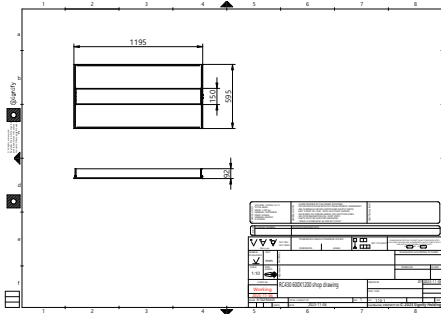

Ứng dụng

- Văn phòng
- Phòng họp
- Y tế

Phiên bản

Aura RC430

Aura RC430

Bản vẽ kích thước

Thông tin chung	
Bao gồm bộ điều khiển	Có
Bộ điều khiển	-
Số lượng bộ điều khiển	1 thiết bị
Thông tin kỹ thuật về đèn	
Góc chiếu của nguồn sáng	115°
Loại chóa quang học	Góc chiếu 90°
Vận hành và điện	
Cấp bảo vệ IEC	Cấp an toàn II
Điện áp đầu vào	220-240 V
Tần số lưới điện	50 or 60 Hz
Phù hợp với bật/tắt ngẫu nhiên	Có
Cơ khí và vỏ đèn	
Kiểu chụp quang học	Chao đèn/nắp lăng trụ dạng thanh ngang
Màu sắc vỏ thiết bị	RAL 9003 trắng
Mã bảo vệ khỏi tác động cơ học	IK03
Mã bảo vệ chống xâm nhập	IP20
Phê duyệt và ứng dụng	
Phạm vi nhiệt độ môi trường xung quanh	-20 đến +40°C
Dấu CE	Có
Dấu ENEC	Dấu ENEC
Ký hiệu tính dễ cháy	Để lắp trên các bề mặt thường bắt cháy
Thử nghiệm sợi dây phát sáng	Nhiệt độ 650 °C, thời gian 30 giây
Hiệu suất ban đầu (Tuân thủ IEC)	
Dung sai quang thông	-10% / +10%