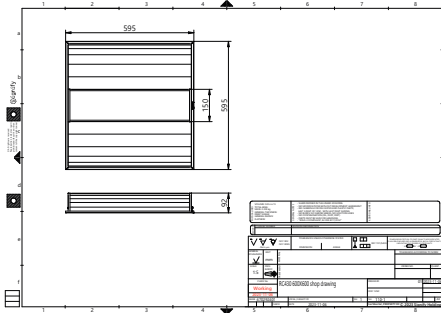

Ứng dụng

- Văn phòng
- Phòng họp
- Y tế

Phiên bản

Aura RC430

Aura RC430

Bản vẽ kích thước

Thông tin chung	
Bao gồm bộ điều khiển	Có
Bộ điều khiển	-
Số lượng bộ điều khiển	1 thiết bị
Thông tin kỹ thuật về đèn	
Góc chiếu của nguồn sáng	115°
Loại chóa quang học	Góc chiếu 90°
Vận hành và điện	
Cấp bảo vệ IEC	Cấp an toàn II
Điện áp đầu vào	220-240 V
Tần số lưới điện	50 or 60 Hz
Phù hợp với bật/tắt ngẫu nhiên	Có
Cơ khí và vỏ đèn	
Kiểu chụp quang học	Chao đèn/nắp lăng trụ dạng thanh ngang
Màu sắc vỏ thiết bị	RAL 9003 trắng
Mã bảo vệ khỏi tác động cơ học	IK03
Mã bảo vệ chống xâm nhập	IP20
Phê duyệt và ứng dụng	
Phạm vi nhiệt độ môi trường xung quanh	-20 đến +40°C
Dấu CE	Có
Dấu ENEC	Dấu ENEC
Ký hiệu tính dễ cháy	Để lắp trên các bề mặt thường bắt cháy
Thử nghiệm sợi dây phát sáng	Nhiệt độ 650 °C, thời gian 30 giây
Hiệu suất ban đầu (Tuân thủ IEC)	
Dung sai quang thông	-10% / +10%