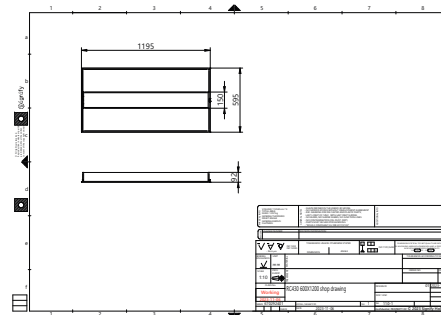

Ứng dụng

- Văn phòng
- Phòng họp
- Y tế

Phiên bản

Aura RC430

Aura RC430

Bản vẽ kích thước

Thông tin chung	
Bao gồm bộ điều khiển	Có
Bộ điều khiển	-
Số lượng bộ điều khiển	1 thiết bị
Thông tin kỹ thuật về đèn	
Góc chiếu của nguồn sáng	115°
Loại chóa quang học	Góc chiếu 90°
Vận hành và điện	
Cấp bảo vệ IEC	Cấp an toàn II
Điện áp đầu vào	220-240 V
Tần số lưới điện	50 or 60 Hz
Phù hợp với bật/tắt ngẫu nhiên	Có
Cơ khí và vỏ đèn	
Kiểu chụp quang học	Chao đèn/nắp lăng trụ dạng thanh ngang
Màu sắc vỏ thiết bị	RAL 9003 trắng
Mã bảo vệ khỏi tác động cơ học	IK03
Mã bảo vệ chống xâm nhập	IP20
Phê duyệt và ứng dụng	
Phạm vi nhiệt độ môi trường xung quanh	-20 đến +40°C
Dấu CE	Có
Dấu ENEC	Dấu ENEC
Ký hiệu tính dễ cháy	Để lắp trên các bề mặt thường bắt cháy
Thử nghiệm sợi dây phát sáng	Nhiệt độ 650 °C, thời gian 30 giây
Hiệu suất ban đầu (Tuân thủ IEC)	
Dung sai quang thông	-10% / +10%