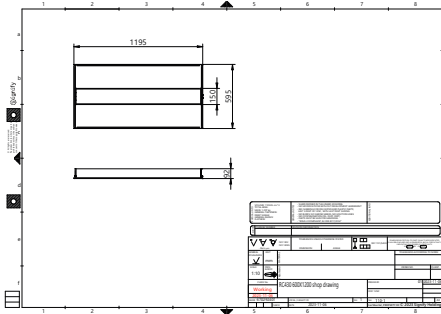

Ứng dụng

- Văn phòng
- Phòng họp
- Y tế

Phiên bản

Aura RC430

Aura RC430

Aura RC430

CoreView Pro

Bản vẽ kích thước