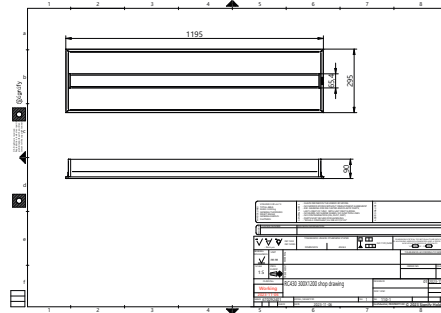

Ứng dụng

- Văn phòng
- Phòng họp
- Y tế

Phiên bản

Aura RC430

Aura RC430

Aura RC430

CoreView Pro

Bản vẽ kích thước