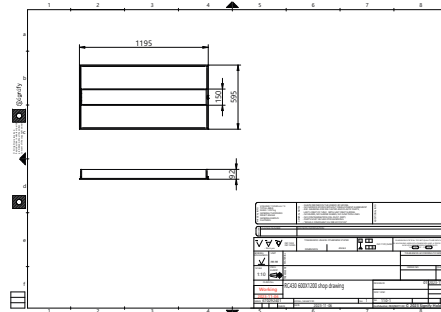

Ứng dụng

- Văn phòng
- Phòng họp
- Y tế

Phiên bản

Aura RC430

Aura RC430

Aura RC430

CoreView Pro

Bản vẽ kích thước