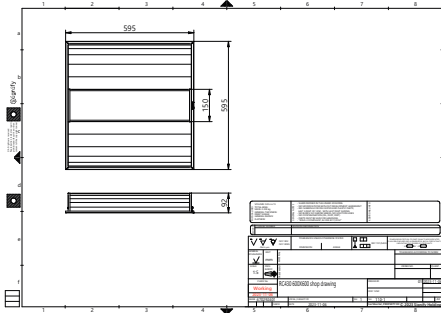

Ứng dụng

- Văn phòng
- Phòng họp
- Y tế

Phiên bản

Aura RC430

Aura RC430

Aura RC430

CoreView Pro

Bản vẽ kích thước