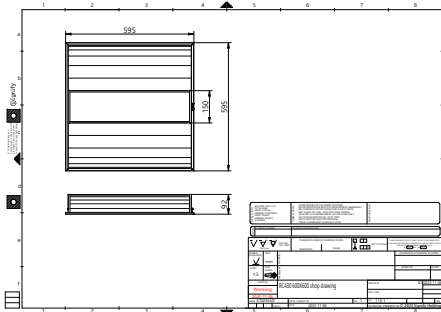

Ứng dụng

- Văn phòng
- Phòng họp
- Y tế

Phiên bản

Aura RC430

Aura RC430

Aura RC430

CoreView Pro

Bản vẽ kích thước