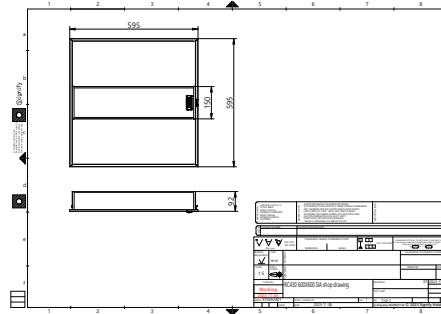

Ứng dụng

- Văn phòng
- Phòng họp
- Y tế

Phiên bản

Aura RC430

Aura RC430

Aura RC430

CoreView Pro

Bản vẽ kích thước