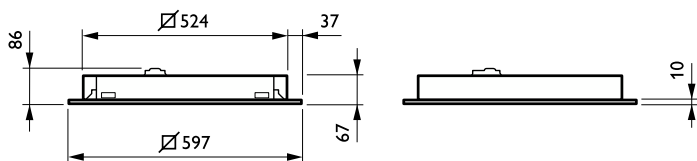

PowerBalance RC360B

Varning och Säkerhet

- Produkten är IP20-klassad och inte skyddad mot vattenintrång. Därför rekommenderar vi att du kontrollerar omgivningen som armaturen ska monteras i.
- Om du inte följer anvisningarna och armaturen utsätts för vattenintrång kan inte Philips/Signify garantera en säker funktion och produktens garanti upphör att gälla

Versions

PowerBalance RC360B W60L60 CWL

Måttskiss