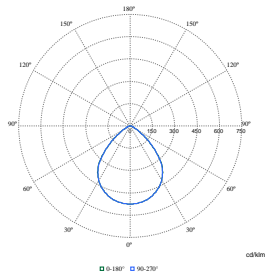

Versions

PowerBalance RC360B W60L60 CWL

Måttskiss

Produktinformation

PowerBalance LEAF DP

PowerBalance RC360B

Polar Wide Diagrams

Polar Normal (separate) - null - 910505105868