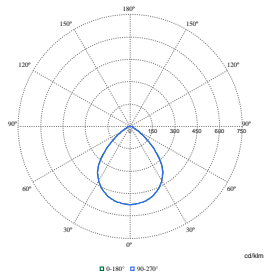

PowerBalance RC360B

Polar Wide Diagrams

**Polar Normal (separate) - RC460BP -
910505100239**