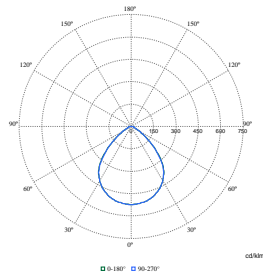

**Polar Normal (separate) - RC460BN -
910505100248**