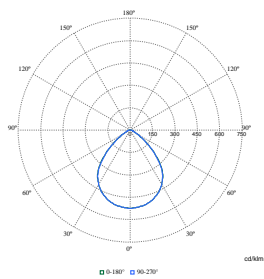

Versions

PowerBalance RC360B W60L60 CWL U4

PowerBalance RC360B

Desenho dimensional

Detalhes do produto

PowerBalance LEAF DP

Polar Wide Diagrams

Power Normal (separate) - null - 910505105869