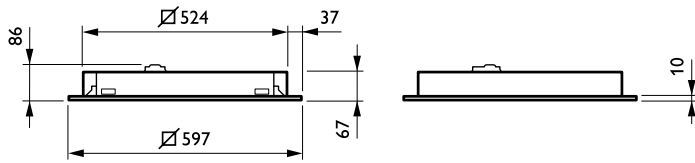

Aplicação

- Iluminação geral para edifícios de escritórios
- Iluminação geral para edifícios de cuidados de saúde
- Iluminação geral para aplicações educativas

Avisos e Segurança

- O produto tem o grau de proteção IP20 e, como tal, não está protegido contra a entrada de água. Por conseguinte, recomendamos vivamente que o ambiente no qual a luminária vai ser instalada seja devidamente verificado
- Se a recomendação anterior não for seguida e entrar água nas luminárias, a Philips/Signify não pode garantir a ausência de falhas e a garantia de produto será anulada.

Versions

PowerBalance RC360B W60L60 CWL U4

PowerBalance RC360B

Desenho dimensional

Detalhes do produto

PowerBalance LEAF DP

Polar Wide Diagrams

Power Normal (separate) - null - 910505105869