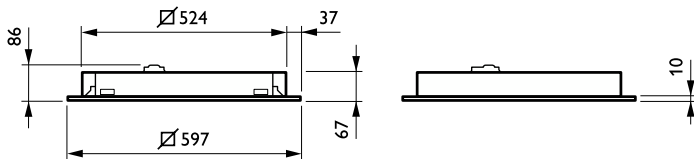

PowerBalance RC360B

Käyttökohteet

- Toimistot
- Koulut
- Terveydenhuolto

Rajoitukset ja turvallisuus

- Tuotteen suojausluokka on IP20 eikä sitä ole sellaisenaan suojattu veden sisäänpääsystä vastaan. Siksi suosittelemme, että valaisimen asennusympäristö tarkistetaan asiaankuuluvasti.
- Jos edellä mainittuja ohjeita ei noudateta ja valaisimet altistuvat veden sisäänpääsulle, Philips/Signify ei voi taata turvallista vikatilaa, ja tuotetakuu raukeaa.

Versions

PowerBalance RC360B W60L60 CWL

Mittapiirros