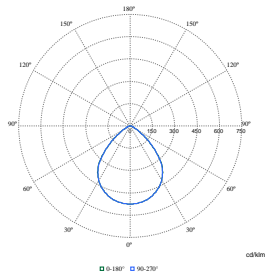

Versions

PowerBalance RC360B W60L60 CWL

Mittapiirros

Tuotetiedot

PowerBalance LEAF DP

PowerBalance RC360B

Polar Wide Diagrams

Polar Normal (separate) - null - 910505105868