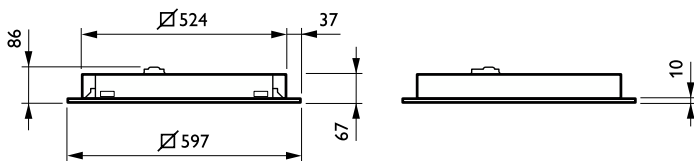

Funktioner

- LED og optik i perfekt harmoni for optimal ydeevne og komfort
- Høj effektivitet på op til 115 lm/W
- UGR < 19 og L65 ≤ 3.000 cd/m²
- Forskellige dimensioner og et udvalg af ekstraudstyr gør det muligt at tilpasse løsningen til forskellige anvendelsesformål
- Velegnet som erstatning for T5-armaturer

Anvendelsesområder

- Almen kontorbelysning
- Belysning til sundhedssektoren
- Funktionel belysning til uddannelsessektoren

Advarsler og sikkerhed

- Produktet har en IP20-klassificering og er derfor ikke beskyttet mod vandindtrængning. Vi anbefaler derfor på det kraftigste, at miljøet, hvor armaturet skal installeres, kontrolleres nøje
- Hvis ovenstående råd ikke følges, og armaturerne udsættes for indtrængen af vand, kan Philips/Signify ikke garantere mod fejlfunktion, og produktgarantien bortfalder

Versions

PowerBalance RC360B W60L60 CWL

Målskitse

PowerBalance Indbyg

Oplysninger om produktet

PowerBalance LEAF DP

Polar Wide Diagrams

Polar Normal (separate) - null - 910505105868