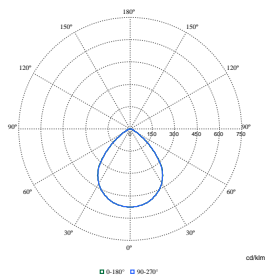

Versions

PowerBalance RC360B W60L60 CWL

Målskitse

PowerBalance Indbyg

Oplysninger om produktet

PowerBalance LEAF DP

Polar Wide Diagrams

Polar Normal (separate) - null - 910505105868