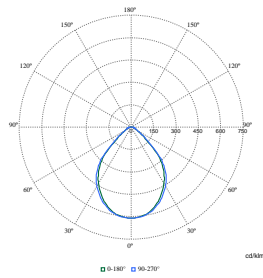

Polar Wide Diagrams

Polar Normal (separate) - RC340BI - 910925868912

Polar Normal (separate) - RC340BI - 910925868910

Polar Normal (separate) - RC340BI - 910925868914

Polar Normal (separate) - RC340BI - 910925866969