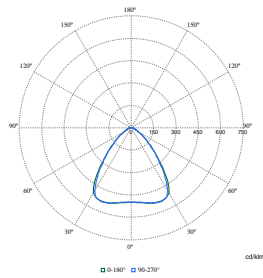

Polar Normal (separate) - RC340BI - 910925868916