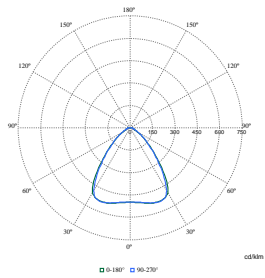

Polar Normal (separate) - RC340BI - 910925867004