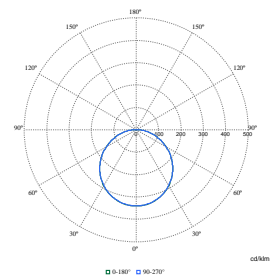

Polar Normal (separate) - RC340BI - 910925867007