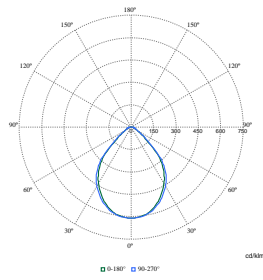

Vstavané svetidlo FlexBlend

Polar Wide Diagrams

Polar Normal (separate) - RC340BI - 910925867013

Polar Normal (separate) - RC340BI - 910925867022

Polar Normal (separate) - RC340BI - 910925867034

Polar Normal (separate) - RC340BI - 910925867039