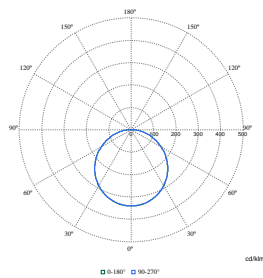

Polar Normal (separate) - RC340BI - 910925866967