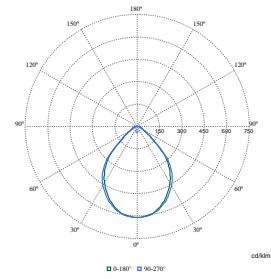

Vstavané svetidlo FlexBlend

Polar Wide Diagrams

Polar Normal (separate) - RC340BI - 910925867015

Polar Normal (separate) - RC340BI - 910925867023

Polar Normal (separate) - RC340BI - 910925867027

Polar Normal (separate) - RC340BI - 910925867029