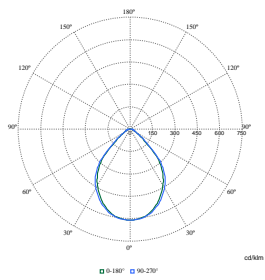

Vstavané svetidlo FlexBlend

Polar Wide Diagrams

Polar Normal (separate) - RC340BI - 910925867028

Polar Normal (separate) - RC340BI - 910925867014

Polar Normal (separate) - RC340BI - 910925867020

Polar Normal (separate) - RC340BI - 910925867026