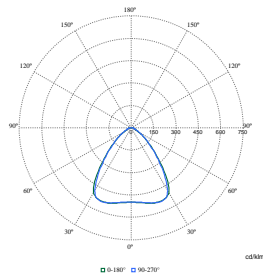

Polar Normal (separate) - RC340BI - 910925867003