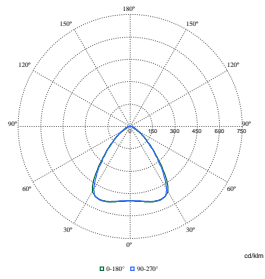

Vstavané svetidlo FlexBlend

Polar Wide Diagrams

Polar Normal (separate) - RC340BI - 910925867038

Polar Normal (separate) - RC340BI - 910925867040

Polar Normal (separate) - RC340BI - 910925867050

Polar Normal (separate) - RC340BI - 910925866973