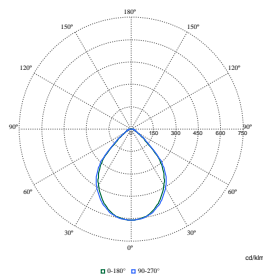

Vstavané svetidlo FlexBlend

Polar Wide Diagrams

Polar Normal (separate) - RC340BI - 910925866995

Polar Normal (separate) - RC340BI - 910925867012

Polar Normal (separate) - RC340BI - 910925867017

Polar Normal (separate) - RC340BI - 910925867033