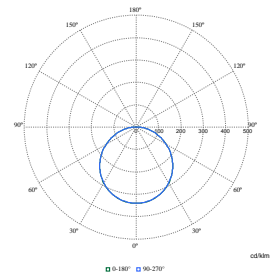

Polar Normal (separate) - RC340BI - 910925866966