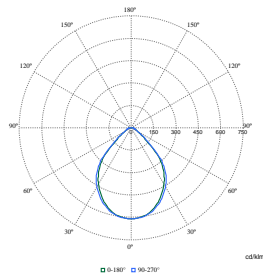

Polar Normal (separate) - RC340BI - 910925867016