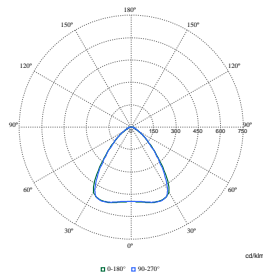

Vstavané svetidlo FlexBlend

Polar Wide Diagrams

Polar Normal (separate) - RC340BI - 910925867038

Polar Normal (separate) - RC340BI - 910925867040

Polar Normal (separate) - RC340BI - 910925867050

Polar Normal (separate) - RC340BI - 910925866973