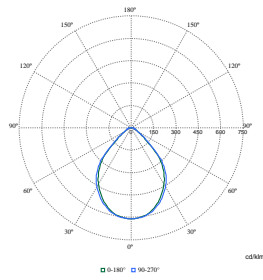

Polar Normal (separate) - RC340BI - 910925866979