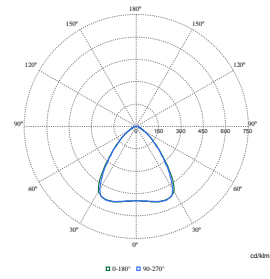

Vstavané svetidlo FlexBlend

Polar Wide Diagrams

Polar Normal (separate) - RC340BI - 910925867013

Polar Normal (separate) - RC340BI - 910925867022

Polar Normal (separate) - RC340BI - 910925867034

Polar Normal (separate) - RC340BI - 910925867039