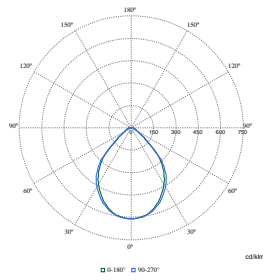

Polar Normal (separate) - RC340BI - 910925866982