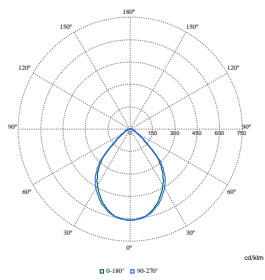

Vstavané svetidlo FlexBlend

Polar Wide Diagrams

Polar Normal (separate) - RC340BI - 910925866995

Polar Normal (separate) - RC340BI - 910925867012

Polar Normal (separate) - RC340BI - 910925867017

Polar Normal (separate) - RC340BI - 910925867033