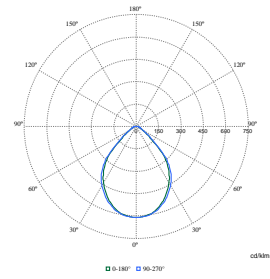

Vstavané svetidlo FlexBlend

Polar Wide Diagrams

Polar Normal (separate) - RC340BI - 910925866997

Polar Normal (separate) - RC340BI - 910925867009

Polar Normal (separate) - RC340BI - 910925867047

Polar Normal (separate) - RC340BI - 910925867062