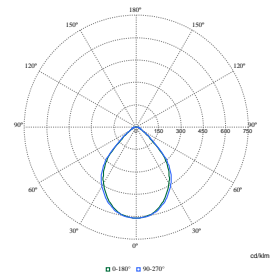

Polar Normal (separate) - RC340BI - 910925867064