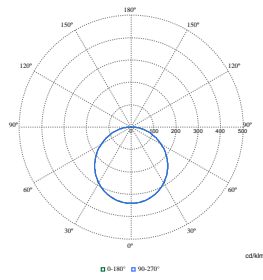

Vstavané svietidlo FlexBlend

Polar Wide Diagrams

Polar Normal (separate) - RC340BI - 910925866978

Polar Normal (separate) - RC340BI - 910925866989

Polar Normal (separate) - RC340BI - 910925867030

Polar Normal (separate) - RC340BI - 910925867031