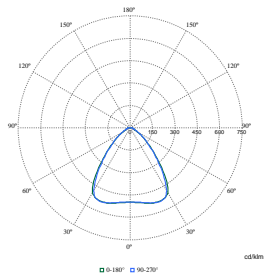

Polar Normal (separate) - RC340BI - 910925867042