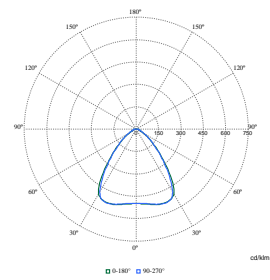

Polar Normal (separate) - RC340BI - 910925867036