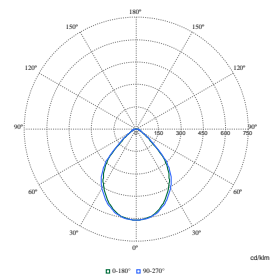

Polar Normal (separate) - RC340BI - 910925867043