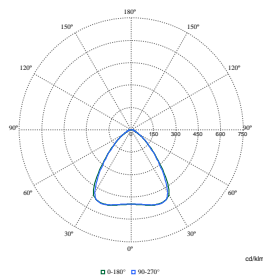

Polar Normal (separate) - RC340BI - 910925867045