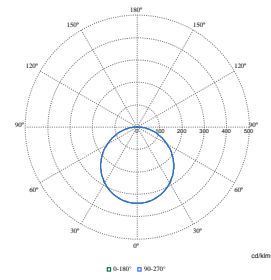

Polar Normal (separate) - RC340BI - 910925866993