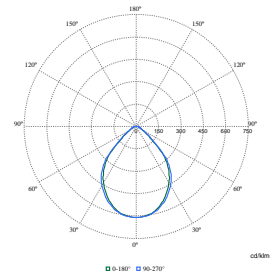

Vstavané svetidlo FlexBlend

Polar Wide Diagrams

Polar Normal (separate) - RC340BI - 910925867028

Polar Normal (separate) - RC340BI - 910925867014

Polar Normal (separate) - RC340BI - 910925867020

Polar Normal (separate) - RC340BI - 910925867026