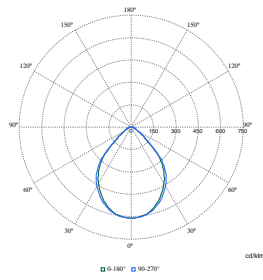

Vstavané svetidlo FlexBlend

Polar Wide Diagrams

Polar Normal (separate) - RC340BI - 910925866997

Polar Normal (separate) - RC340BI - 910925867009

Polar Normal (separate) - RC340BI - 910925867047

Polar Normal (separate) - RC340BI - 910925867062