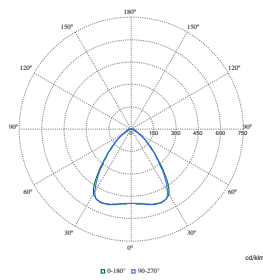

Vstavané svetidlo FlexBlend

Polar Wide Diagrams

Polar Normal (separate) - RC340BI - 910925867065

Polar Normal (separate) - RC340BI - 910925867159

Polar Normal (separate) - RC340BI - 910925867041

Polar Normal (separate) - RC340BI - 910925867066