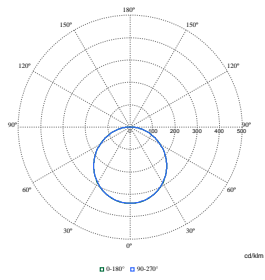

Vstavané svetidlo FlexBlend

Polar Wide Diagrams

Polar Normal (separate) - RC340BI - 910925866997

Polar Normal (separate) - RC340BI - 910925867009

Polar Normal (separate) - RC340BI - 910925867047

Polar Normal (separate) - RC340BI - 910925867062