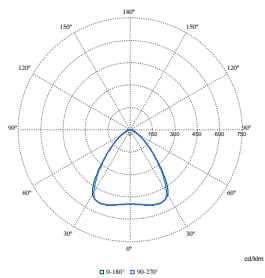

Polar Normal (separate) - RC340BI - 910925867044