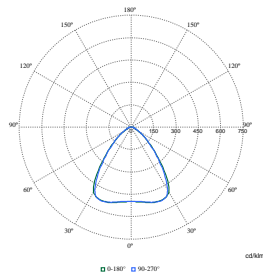

Vstavané svetidlo FlexBlend

Polar Wide Diagrams

Polar Normal (separate) - RC340BI - 910925867015

Polar Normal (separate) - RC340BI - 910925867023

Polar Normal (separate) - RC340BI - 910925867027

Polar Normal (separate) - RC340BI - 910925867029