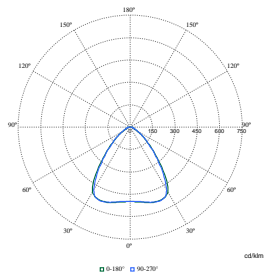

Vstavané svetidlo FlexBlend

Polar Wide Diagrams

Polar Normal (separate) - RC340BI - 910925867013

Polar Normal (separate) - RC340BI - 910925867022

Polar Normal (separate) - RC340BI - 910925867034

Polar Normal (separate) - RC340BI - 910925867039