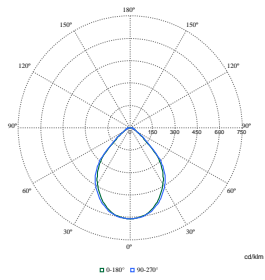

Polar Normal (separate) - RC340BI - 910925866980