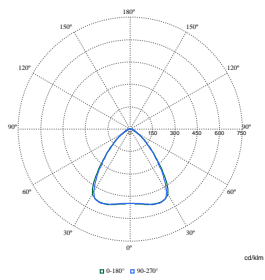

Vstavané svetidlo FlexBlend

Polar Wide Diagrams

Polar Normal (separate) - RC340BI - 910925867065

Polar Normal (separate) - RC340BI - 910925867159

Polar Normal (separate) - RC340BI - 910925867041

Polar Normal (separate) - RC340BI - 910925867066