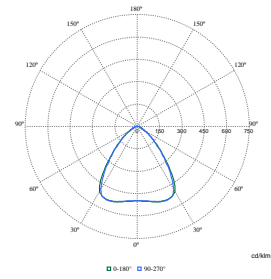

Vstavané svetidlo FlexBlend

Polar Wide Diagrams

Polar Normal (separate) - RC340BI - 910925867038

Polar Normal (separate) - RC340BI - 910925867040

Polar Normal (separate) - RC340BI - 910925867050

Polar Normal (separate) - RC340BI - 910925866973