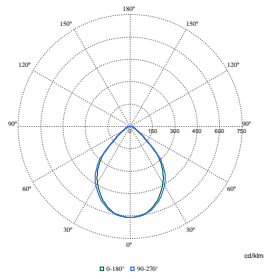

Vstavané svietidlo FlexBlend

Polar Wide Diagrams

Polar Normal (separate) - RC340BI - 910925866978