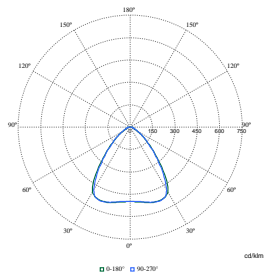

Vstavané svetidlo FlexBlend

Polar Wide Diagrams

Polar Normal (separate) - RC340BI - 910925867038

Polar Normal (separate) - RC340BI - 910925867040

Polar Normal (separate) - RC340BI - 910925867050

Polar Normal (separate) - RC340BI - 910925866973