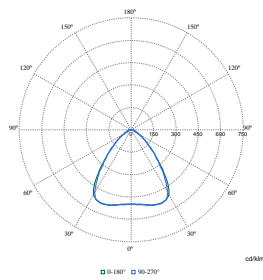

Polar Normal (separate) - RC340BI - 910925867004