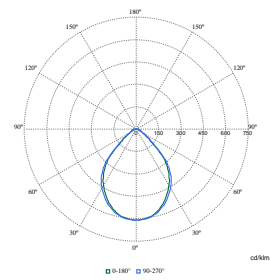

Polar Normal (separate) - RC340BI - 910925866999