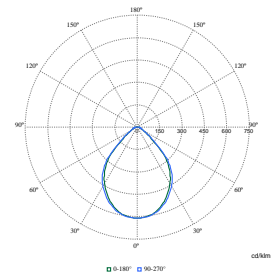

Polar Normal (separate) - RC340BI - 910925867046