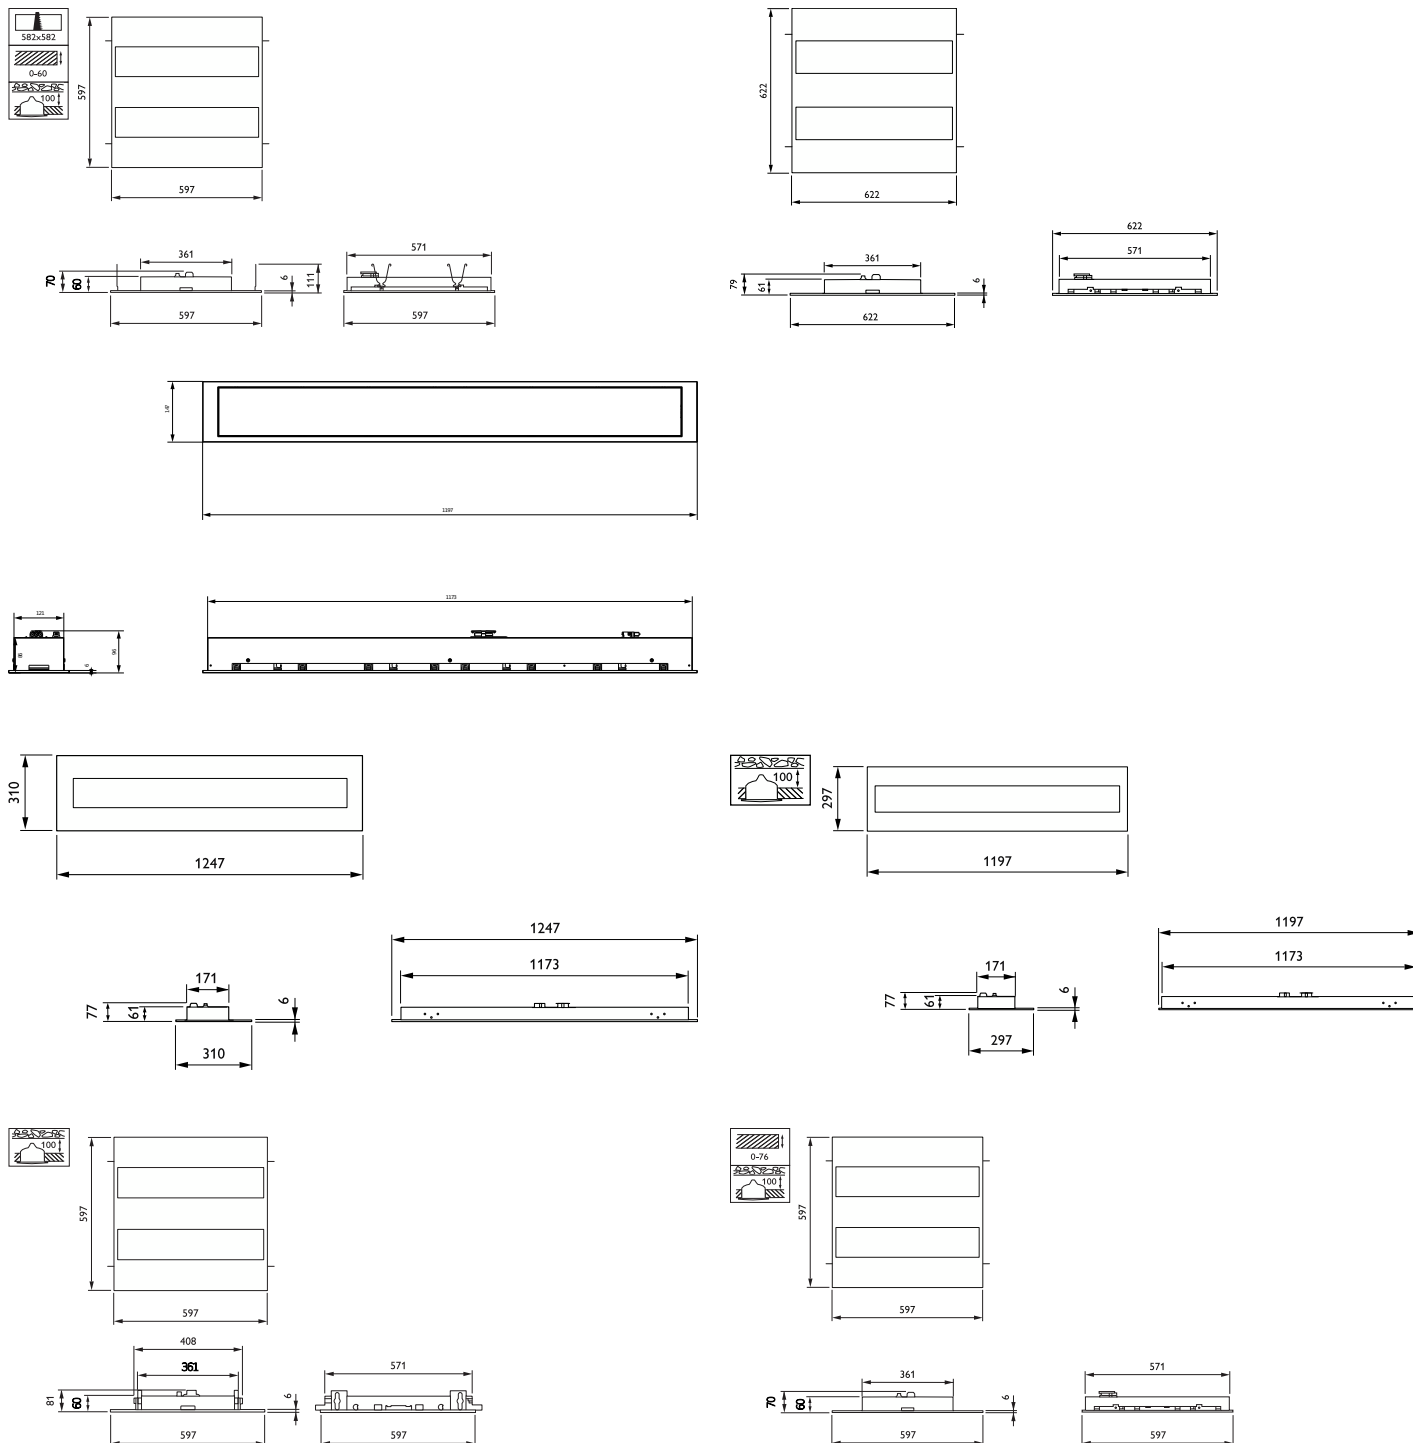

Vstavané svietidlo FlexBlend

Rozmerový obrázok