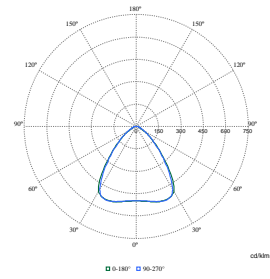

Vstavané svetidlo FlexBlend

Polar Wide Diagrams

Polar Normal (separate) - RC340BI - 910925867065

Polar Normal (separate) - RC340BI - 910925867159

Polar Normal (separate) - RC340BI - 910925867041

Polar Normal (separate) - RC340BI - 910925867066