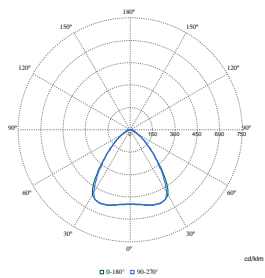

Polar Normal (separate) - RC340BI - 910925867049