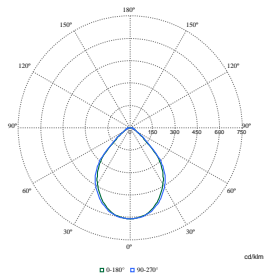

Polar Normal (separate) - RC340BI - 910925867018