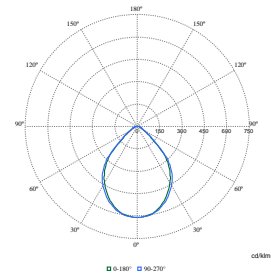

Vstavané svietidlo FlexBlend

Polar Wide Diagrams

Polar Normal (separate) - RC340BI - 910925866978

Polar Normal (separate) - RC340BI - 910925866989

Polar Normal (separate) - RC340BI - 910925867030

Polar Normal (separate) - RC340BI - 910925867031