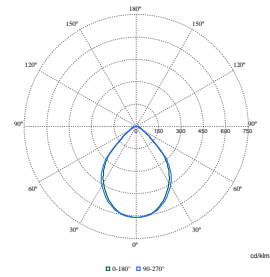

Vstavané svetidlo FlexBlend

Polar Wide Diagrams

Polar Normal (separate) - RC340BI - 910925866995

Polar Normal (separate) - RC340BI - 910925867012

Polar Normal (separate) - RC340BI - 910925867017

Polar Normal (separate) - RC340BI - 910925867033