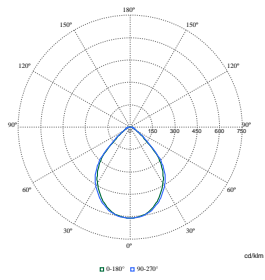

Vstavané svetidlo FlexBlend

Polar Wide Diagrams

Polar Normal (separate) - RC340BI - 910925867015

Polar Normal (separate) - RC340BI - 910925867023

Polar Normal (separate) - RC340BI - 910925867027

Polar Normal (separate) - RC340BI - 910925867029