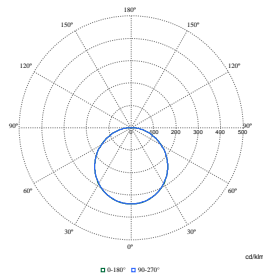

Polar Normal (separate) - RC340BI - 910925867061