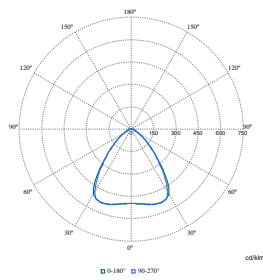

Vstavané svetidlo FlexBlend

Polar Wide Diagrams

Polar Normal (separate) - RC340BI - 910925867028

Polar Normal (separate) - RC340BI - 910925867014

Polar Normal (separate) - RC340BI - 910925867020

Polar Normal (separate) - RC340BI - 910925867026