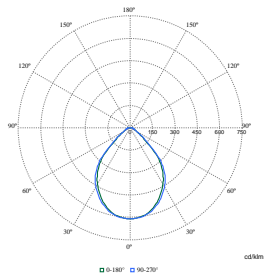

Polar Normal (separate) - RC340BI - 910925866968