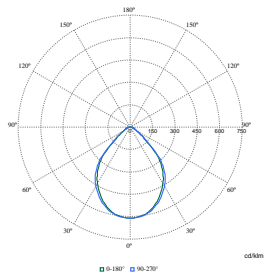

Vstavané svietidlo FlexBlend

Polar Wide Diagrams

Polar Normal (separate) - RC340BI - 910925866978

Polar Normal (separate) - RC340BI - 910925866989

Polar Normal (separate) - RC340BI - 910925867030

Polar Normal (separate) - RC340BI - 910925867031