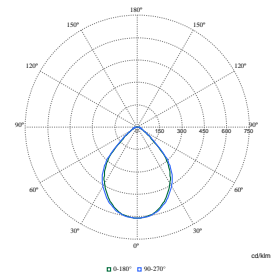

Polar Normal (separate) - RC340BI - 910925866969