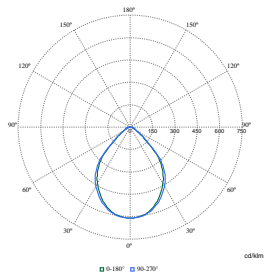

## Polar Wide Diagrams

**Polar Normal (separate) - RC340BI - 910925867018**

**Polar Normal (separate) - RC340BI - 910925867016**

**Polar Normal (separate) - RC340BI - 910925867025**

**Polar Normal (separate) - RC340BI - 910925867028**