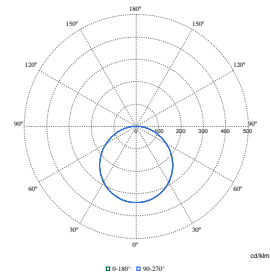

## Polar Wide Diagrams

**Polar Normal (separate) - RC340BI - 910925867001**

**Polar Normal (separate) - RC340BI - 910925867004**

**Polar Normal (separate) - RC340BI - 910925867007**

**Polar Normal (separate) - RC340BI - 910925867015**