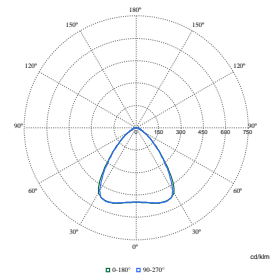

Polar Normal (separate) - RC340BI - 910925867036