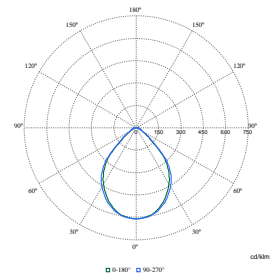

Polar Normal (separate) - RC340BI - 910925867046