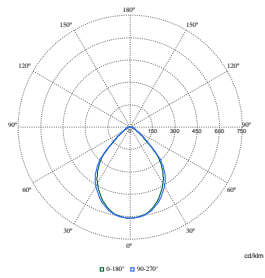

## Polar Wide Diagrams

**Polar Normal (separate) - RC340BI - 910925867049**

**Polar Normal (separate) - RC340BI - 910925866967**

**Polar Normal (separate) - RC340BI - 910925867010**

**Polar Normal (separate) - RC340BI - 910925867013**