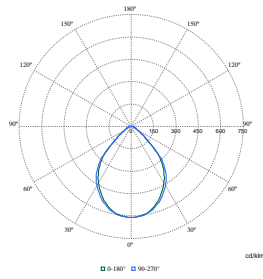

Polar Normal (separate) - RC340BI - 910925866982