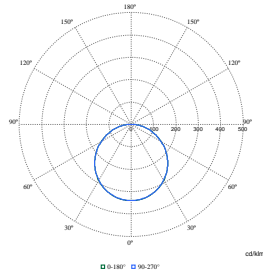

Polar Normal (separate) - RC340BI - 910925866967