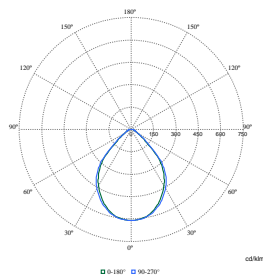

## Polar Wide Diagrams

**Polar Normal (separate) - RC340BI - 910925866978**

**Polar Normal (separate) - RC340BI - 910925866989**

**Polar Normal (separate) - RC340BI - 910925867030**

**Polar Normal (separate) - RC340BI - 910925867031**