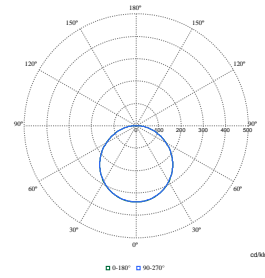

Polar Normal (separate) - RC340BI - 910925866993