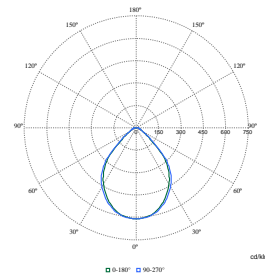

Polar Normal (separate) - RC340BI - 910925867064