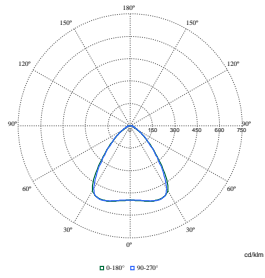

Polar Normal (separate) - RC340BI - 910925866973