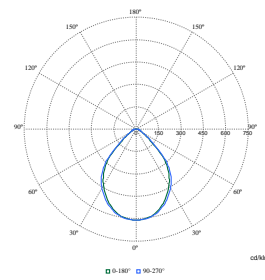

Polar Normal (separate) - RC340BI - 910925867047