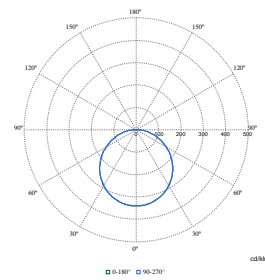

Polar Normal (separate) - RC340BI - 910925866966