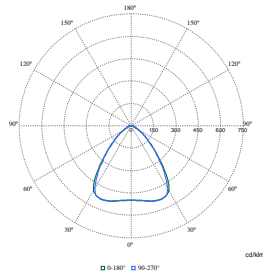

Polar Normal (separate) - RC340BI - 910925866991