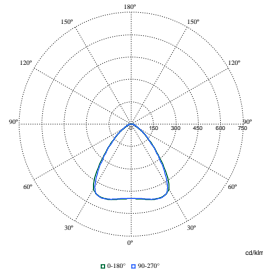

## Polar Wide Diagrams

**Polar Normal (separate) - RC340BI - 910925866968**

**Polar Normal (separate) - RC340BI - 910925866979**

**Polar Normal (separate) - RC340BI - 910925866981**

**Polar Normal (separate) - RC340BI - 910925867038**