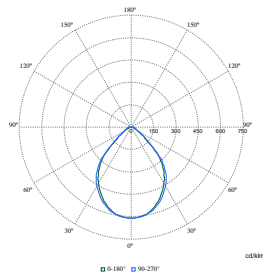

## Polar Wide Diagrams

**Polar Normal (separate) - RC340BI - 910925867049**

**Polar Normal (separate) - RC340BI - 910925866967**

**Polar Normal (separate) - RC340BI - 910925867010**

**Polar Normal (separate) - RC340BI - 910925867013**