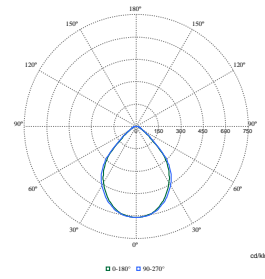

## Polar Wide Diagrams

**Polar Normal (separate) - RC340BI - 910925866980**

**Polar Normal (separate) - RC340BI - 910925866982**

**Polar Normal (separate) - RC340BI - 910925866983**

**Polar Normal (separate) - RC340BI - 910925866997**