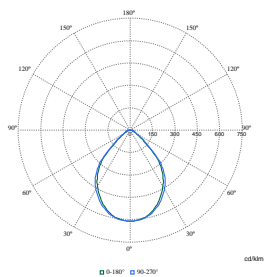

## Polar Wide Diagrams

**Polar Normal (separate) - RC340BI - 910925866978**

**Polar Normal (separate) - RC340BI - 910925866989**

**Polar Normal (separate) - RC340BI - 910925867030**

**Polar Normal (separate) - RC340BI - 910925867031**