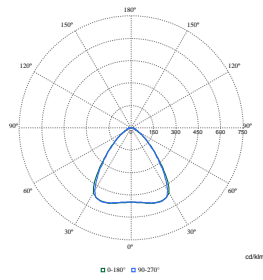

Polar Normal (separate) - RC340BI - 910925867037