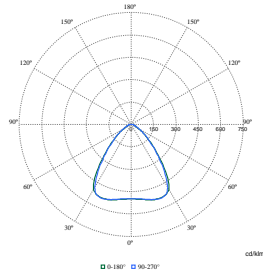

Polar Normal (separate) - RC340BI - 910925867003