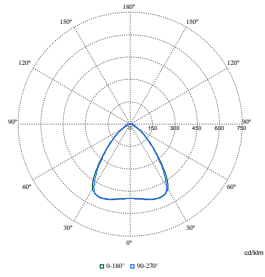

## Polar Wide Diagrams

**Polar Normal (separate) - RC340BI - 910925866968**

**Polar Normal (separate) - RC340BI - 910925866979**

**Polar Normal (separate) - RC340BI - 910925866981**

**Polar Normal (separate) - RC340BI - 910925867038**