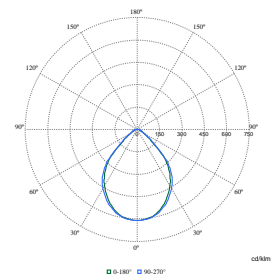

## Polar Wide Diagrams

**Polar Normal (separate) - RC340BI - 910925866978**

**Polar Normal (separate) - RC340BI - 910925866989**

**Polar Normal (separate) - RC340BI - 910925867030**

**Polar Normal (separate) - RC340BI - 910925867031**