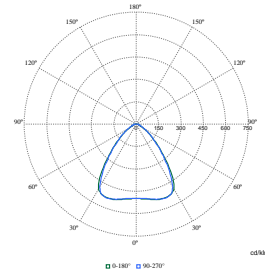

Polar Normal (separate) - RC340BI - 910925867050