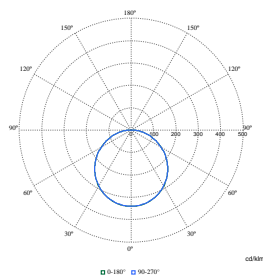

## Polar Wide Diagrams

**Polar Normal (separate) - RC340BI - 910925866978**

**Polar Normal (separate) - RC340BI - 910925866989**

**Polar Normal (separate) - RC340BI - 910925867030**

**Polar Normal (separate) - RC340BI - 910925867031**