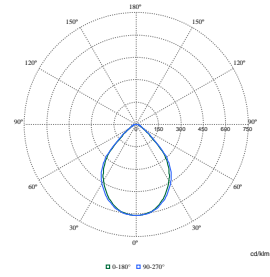

## Polar Wide Diagrams

**Polar Normal (separate) - RC340BI - 910925867018**

**Polar Normal (separate) - RC340BI - 910925867016**

**Polar Normal (separate) - RC340BI - 910925867025**

**Polar Normal (separate) - RC340BI - 910925867028**