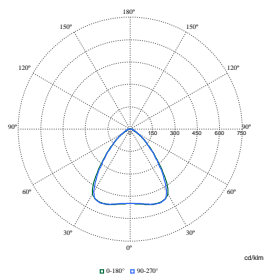

## Polar Wide Diagrams

**Polar Normal (separate) - RC340BI - 910925866980**

**Polar Normal (separate) - RC340BI - 910925866982**

**Polar Normal (separate) - RC340BI - 910925866983**

**Polar Normal (separate) - RC340BI - 910925866997**