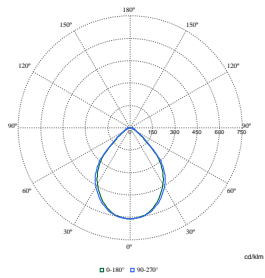

Polar Normal (separate) - RC340BI - 910925867026