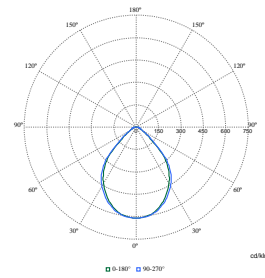

Polar Normal (separate) - RC340BI - 910925867017