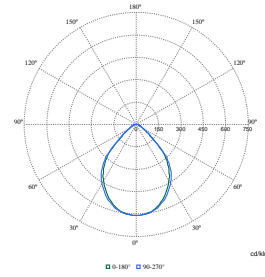

Polar Normal (separate) - RC340BI - 910925866981