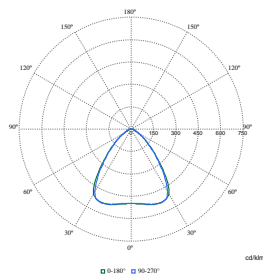

## Polar Wide Diagrams

**Polar Normal (separate) - RC340BI - 910925866980**

**Polar Normal (separate) - RC340BI - 910925866982**

**Polar Normal (separate) - RC340BI - 910925866983**

**Polar Normal (separate) - RC340BI - 910925866997**