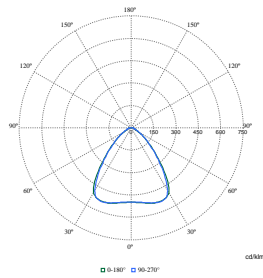

Polar Normal (separate) - RC340BI - 910925867035