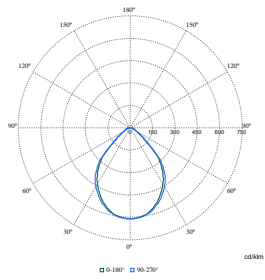

Polar Normal (separate) - RC340BI - 910925867029