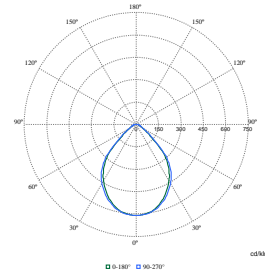

## Polar Wide Diagrams

**Polar Normal (separate) - RC340BI - 910925867049**

**Polar Normal (separate) - RC340BI - 910925866967**

**Polar Normal (separate) - RC340BI - 910925867010**

**Polar Normal (separate) - RC340BI - 910925867013**