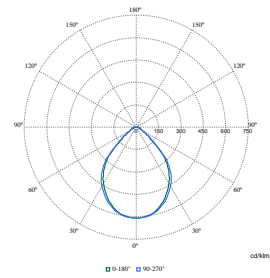

Polar Normal (separate) - RC340BI - 910925867020