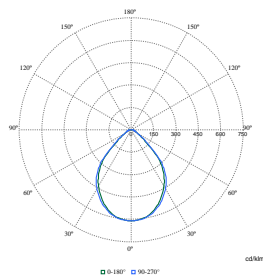

Polar Normal (separate) - RC340BI - 910925867063