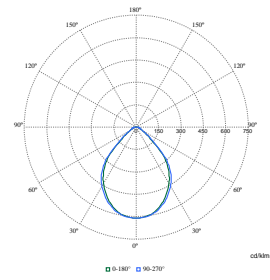

Polar Normal (separate) - RC340BI - 910925867027