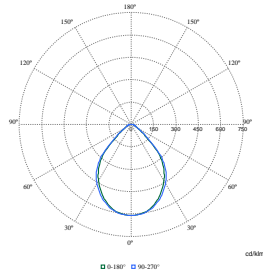

Polar Normal (separate) - RC340BI - 910925866979