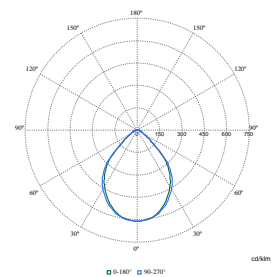

Polar Normal (separate) - RC340BI - 910925866969