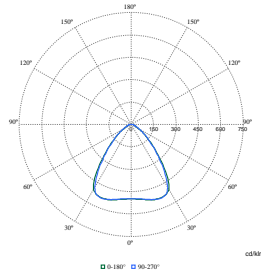

Polar Normal (separate) - RC340BI - 910925867045