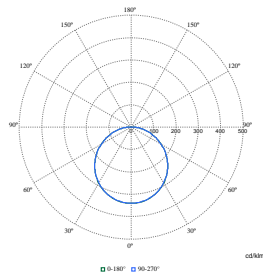

## Polar Wide Diagrams

**Polar Normal (separate) - RC340BI - 910925867002**

**Polar Normal (separate) - RC340BI - 910925867003**

**Polar Normal (separate) - RC340BI - 910925866977**

**Polar Normal (separate) - RC340BI - 910925866995**