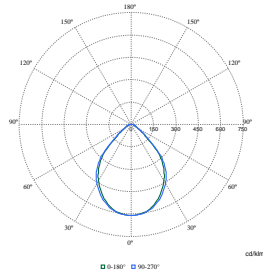

Polar Normal (separate) - RC340BI - 910925867016