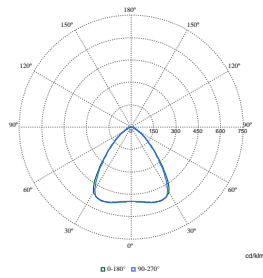

## Polar Wide Diagrams

**Polar Normal (separate) - RC340BI - 910925867018**

**Polar Normal (separate) - RC340BI - 910925867016**

**Polar Normal (separate) - RC340BI - 910925867025**

**Polar Normal (separate) - RC340BI - 910925867028**