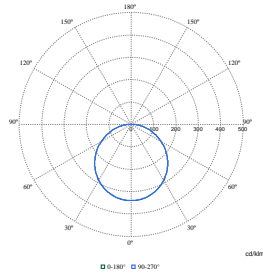

Polar Normal (separate) - RC340BI - 910925867061