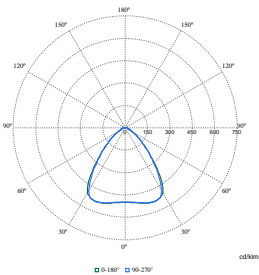

Order Code	Full Product Name	Innledende kromatisitet
910505105982	RC340B 36S/940 SEIA W60L60 VPC DLO U4	(0.38, 0.38) SDCM <3
910505105987	RC340B 42S/840 SEIA W60L60 VPC PCS U4 SC	(0.38, 0.38) SDCM <3
910505105988	RC340B 42S/840 PSU W30L120 VPC PCS ELB3	(0.38, 0.38) SDCM <3
910505105983	RC340B 42S/940 SEIA W30L120 VPC DLO U4	(0.38, 0.38) SDCM <3
910925866968	RC340B 36S/940 PSE W60L60 VPC MLO PIP	(0.38, 0.37) SDCM ≤3

Ytelse over tid (i samsvar med IEC)

Order Code	Full Product Name	Andel driversvikt ved 5000 timer
910925868910	RC340B 36S/930 SEIA W60L60 VPC MLO U4	-
910925868912	RC340B 36S/930 SEIA W60L60 VPC PCS U4	-
910925868914	RC340B 36S/940 SEIA W60L60 VPC MLO U4	-
910925868916	RC340B 36S/940 SEIA W60L60 VPC PCS U4	-
910505105985	RC340B 36S/940 SEIA W60L60 VPC MXO U4	-
910925866969	RC340B 36S/940 DEIA W60L60 VPC MLO	0,01 %
910925867003	RC340B 42S/940 PSE W60L60 VPC PCS	0,01 %

Order Code	Full Product Name	Andel driversvikt ved 5000 timer
910925867004	RC340B 42S/940 DEIA W60L60 VPC PCS	0,01 %
910505105982	RC340B 36S/940 SEIA W60L60 VPC DLO U4	-
910505105987	RC340B 42S/840 SEIA W60L60 VPC PCS U4 SC	-
910505105988	RC340B 42S/840 PSU W30L120 VPC PCS ELB3	-
910505105983	RC340B 42S/940 SEIA W30L120 VPC DLO U4	-
910925866968	RC340B 36S/940 PSE W60L60 VPC MLO PIP	0,01 %

Polar Wide Diagrams

Polar Normal (separate) - RC340BI - 910925868912