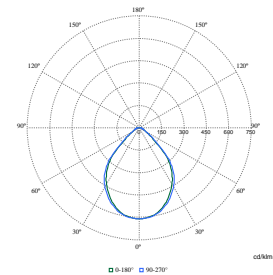

Order Code	Full Product Name	Innledende kromatisitet
910505105982	RC340B 36S/940 SEIA W60L60 VPC DLO U4	(0.38, 0.38) SDCM <3
910505105987	RC340B 42S/840 SEIA W60L60 VPC PCS U4 SC	(0.38, 0.38) SDCM <3
910505105988	RC340B 42S/840 PSU W30L120 VPC PCS ELB3	(0.38, 0.38) SDCM <3
910505105983	RC340B 42S/940 SEIA W30L120 VPC DLO U4	(0.38, 0.38) SDCM <3
910925866968	RC340B 36S/940 PSE W60L60 VPC MLO PIP	(0.38, 0.37) SDCM ≤3

Ytelse over tid (i samsvar med IEC)

Order Code	Full Product Name	Andel driversvikt ved 5000 timer
910925868910	RC340B 36S/930 SEIA W60L60 VPC MLO U4	-
910925868912	RC340B 36S/930 SEIA W60L60 VPC PCS U4	-
910925868914	RC340B 36S/940 SEIA W60L60 VPC MLO U4	-
910925868916	RC340B 36S/940 SEIA W60L60 VPC PCS U4	-
910505105985	RC340B 36S/940 SEIA W60L60 VPC MXO U4	-
910925866969	RC340B 36S/940 DEIA W60L60 VPC MLO	0,01 %
910925867003	RC340B 42S/940 PSE W60L60 VPC PCS	0,01 %

Order Code	Full Product Name	Andel driversvikt ved 5000 timer
910925867004	RC340B 42S/940 DEIA W60L60 VPC PCS	0,01 %
910505105982	RC340B 36S/940 SEIA W60L60 VPC DLO U4	-
910505105987	RC340B 42S/840 SEIA W60L60 VPC PCS U4 SC	-
910505105988	RC340B 42S/840 PSU W30L120 VPC PCS ELB3	-
910505105983	RC340B 42S/940 SEIA W30L120 VPC DLO U4	-
910925866968	RC340B 36S/940 PSE W60L60 VPC MLO PIP	0,01 %

Polar Wide Diagrams

Polar Normal (separate) - RC340BI - 910925868914