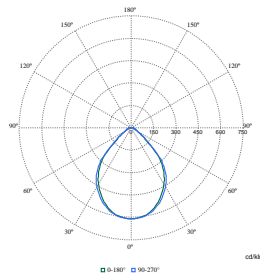

Order Code	Full Product Name	Innledende kromatisitet
910505105982	RC340B 36S/940 SEIA W60L60 VPC DLO U4	(0.38, 0.38) SDCM <3
910505105987	RC340B 42S/840 SEIA W60L60 VPC PCS U4 SC	(0.38, 0.38) SDCM <3
910505105988	RC340B 42S/840 PSU W30L120 VPC PCS ELB3	(0.38, 0.38) SDCM <3
910505105983	RC340B 42S/940 SEIA W30L120 VPC DLO U4	(0.38, 0.38) SDCM <3
910925866968	RC340B 36S/940 PSE W60L60 VPC MLO PIP	(0.38, 0.37) SDCM ≤3

Ytelse over tid (i samsvar med IEC)

Order Code	Full Product Name	Andel driversvikt ved 5000 timer
910925868910	RC340B 36S/930 SEIA W60L60 VPC MLO U4	-
910925868912	RC340B 36S/930 SEIA W60L60 VPC PCS U4	-
910925868914	RC340B 36S/940 SEIA W60L60 VPC MLO U4	-
910925868916	RC340B 36S/940 SEIA W60L60 VPC PCS U4	-
910505105985	RC340B 36S/940 SEIA W60L60 VPC MXO U4	-
910925866969	RC340B 36S/940 DEIA W60L60 VPC MLO	0,01 %
910925867003	RC340B 42S/940 PSE W60L60 VPC PCS	0,01 %

Order Code	Full Product Name	Andel driversvikt ved 5000 timer
910925867004	RC340B 42S/940 DEIA W60L60 VPC PCS	0,01 %
910505105982	RC340B 36S/940 SEIA W60L60 VPC DLO U4	-
910505105987	RC340B 42S/840 SEIA W60L60 VPC PCS U4 SC	-
910505105988	RC340B 42S/840 PSU W30L120 VPC PCS ELB3	-
910505105983	RC340B 42S/940 SEIA W30L120 VPC DLO U4	-
910925866968	RC340B 36S/940 PSE W60L60 VPC MLO PIP	0,01 %

Polar Wide Diagrams

Polar Normal (separate) - RC340BI - 910925868910