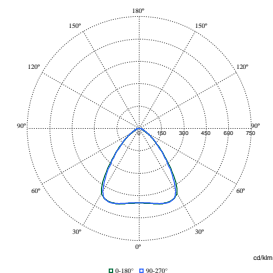

Polar Wide Diagrams

Polar Normal (separate) - RC340BI - 910925868912

Polar Normal (separate) - RC340BI - 910925868910

Polar Normal (separate) - RC340BI - 910925868914

Polar Normal (separate) - RC340BI - 910925866969