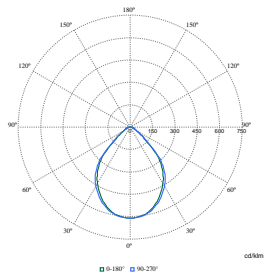

## Polar Wide Diagrams

**Polar Normal (separate) - RC340BI - 910925867031**

**Polar Normal (separate) - RC340BI - 910925866987**

**Polar Normal (separate) - RC340BI - 910925866969**

**Polar Normal (separate) - RC340BI - 910925866968**