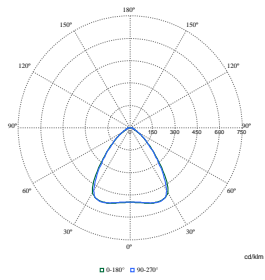

Polar Normal (separate) - RC340BI - 910925866997