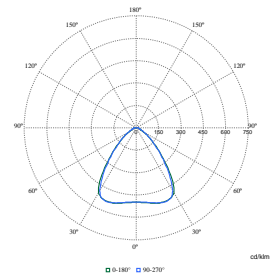

Polar Normal (separate) - RC340BI - 910925867050