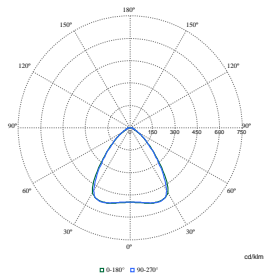

Polar Normal (separate) - RC340BI - 910925867038