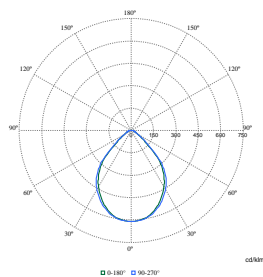

## Polar Wide Diagrams

Polar Normal (separate) - RC340BI - 910925866978

Polar Normal (separate) - RC340BI - 910925866989

Polar Normal (separate) - RC340BI - 910925867030