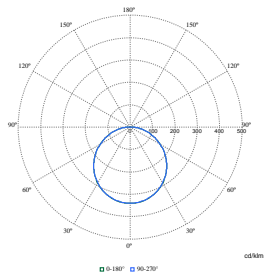

## Polar Wide Diagrams

**Polar Normal (separate) - RC340BI - 910925867066**

**Polar Normal (separate) - RC340BI - 910925866972**

**Polar Normal (separate) - RC340BI - 910925866999**

**Polar Normal (separate) - RC340BI - 910925867001**