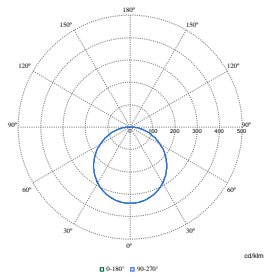

## Polar Wide Diagrams

**Polar Normal (separate) - RC340BI - 910925866973**

**Polar Normal (separate) - RC340BI - 910925866991**

**Polar Normal (separate) - RC340BI - 910925866993**

**Polar Normal (separate) - RC340BI - 910925867002**