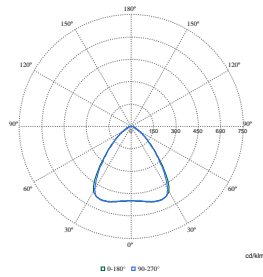

Polar Normal (separate) - RC340BI - 910925867037