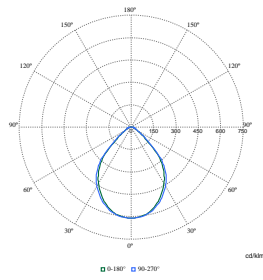

## Polar Wide Diagrams

**Polar Normal (separate) - RC340BI - 910925867031**

**Polar Normal (separate) - RC340BI - 910925866987**

**Polar Normal (separate) - RC340BI - 910925866969**

**Polar Normal (separate) - RC340BI - 910925866968**