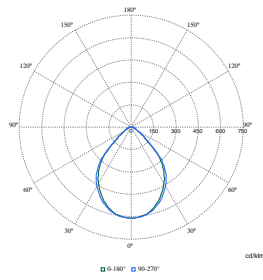

## Polar Wide Diagrams

**Polar Normal (separate) - RC340BI - 910925867062**

**Polar Normal (separate) - RC340BI - 910925867063**

**Polar Normal (separate) - RC340BI - 910925866966**

**Polar Normal (separate) - RC340BI - 910925867018**