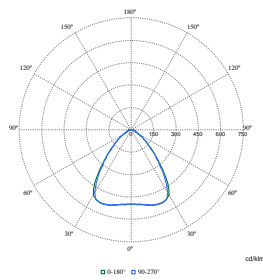

Polar Normal (separate) - RC340BI - 910925867159