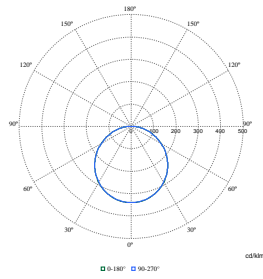

Polar Normal (separate) - RC340BI - 910925866987