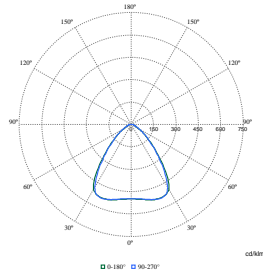

Polar Normal (separate) - RC340BI - 910925866991