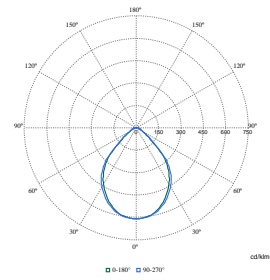

Polar Normal (separate) - RC340BI - 910925867020