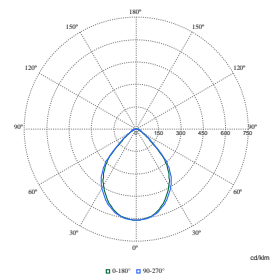

Polar Normal (separate) - RC340BI - 910925867048