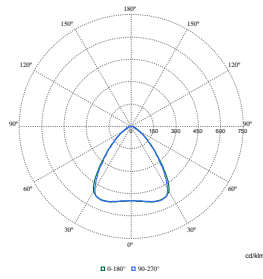

Polar Normal (separate) - RC340BI - 910925867035