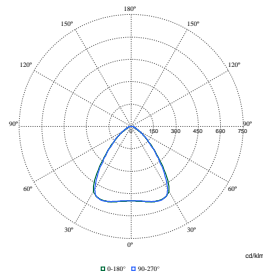

Polar Normal (separate) - RC340BI - 910925866972