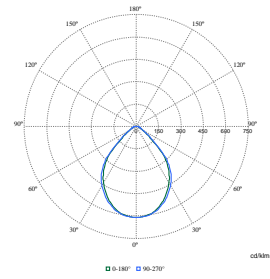

Polar Normal (separate) - RC340BI - 910925866969