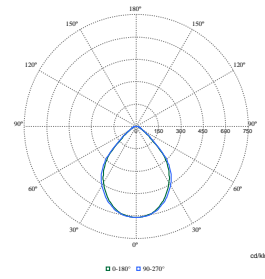

## Polar Wide Diagrams

**Polar Normal (separate) - RC340BI - 910925867039**

**Polar Normal (separate) - RC340BI - 910925867032**

**Polar Normal (separate) - RC340BI - 910925867064**

**Polar Normal (separate) - RC340BI - 910925866980**