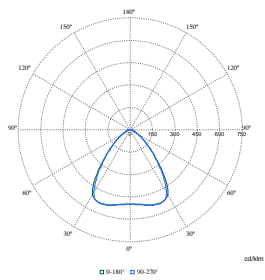

Polar Normal (separate) - RC340BI - 910925867065