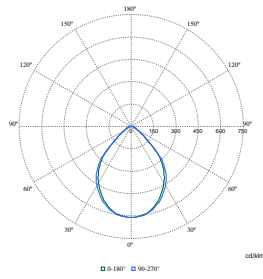

Polar Normal (separate) - RC340BI - 910925867063