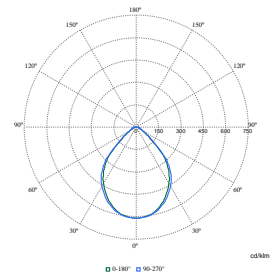

Polar Normal (separate) - RC340BI - 910925866981