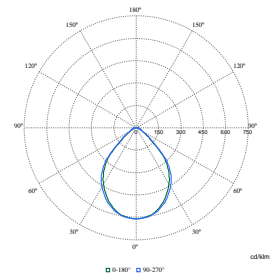

Polar Normal (separate) - RC340BI - 910925867027