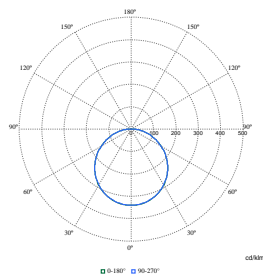

## Polar Wide Diagrams

**Polar Normal (separate) - RC340BI - 910925867029**

**Polar Normal (separate) - RC340BI - 910925867037**

**Polar Normal (separate) - RC340BI - 910925867046**

**Polar Normal (separate) - RC340BI - 910925867042**