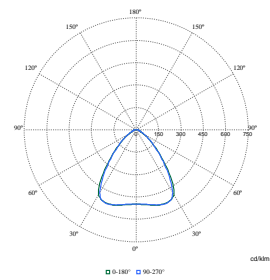

Polar Normal (separate) - RC340BI - 910925867041