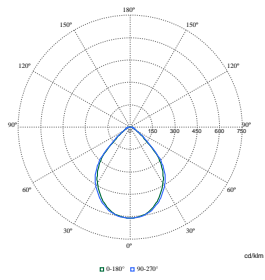

## Polar Wide Diagrams

**Polar Normal (separate) - RC340BI - 910925867039**

**Polar Normal (separate) - RC340BI - 910925867032**

**Polar Normal (separate) - RC340BI - 910925867064**

**Polar Normal (separate) - RC340BI - 910925866980**