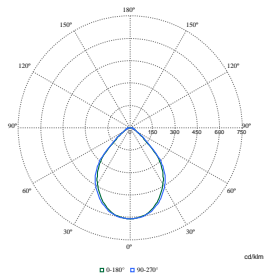

Polar Normal (separate) - RC340BI - 910925867028