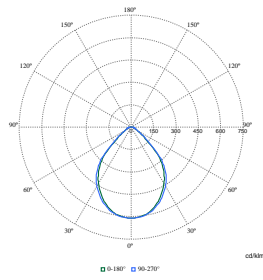

## Polar Wide Diagrams

**Polar Normal (separate) - RC340BI - 910925867039**

**Polar Normal (separate) - RC340BI - 910925867032**

**Polar Normal (separate) - RC340BI - 910925867064**

**Polar Normal (separate) - RC340BI - 910925866980**