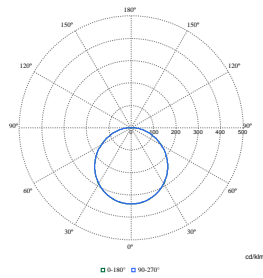

Polar Normal (separate) - RC340BI - 910925867012