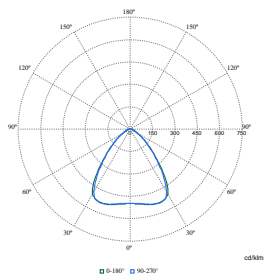

## Polar Wide Diagrams

**Polar Normal (separate) - RC340BI - 910925867026**

**Polar Normal (separate) - RC340BI - 910925867035**

**Polar Normal (separate) - RC340BI - 910925867036**

**Polar Normal (separate) - RC340BI - 910925867044**