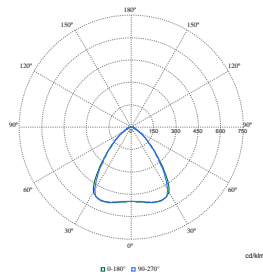

## Polar Wide Diagrams

**Polar Normal (separate) - RC340BI - 910925867066**

**Polar Normal (separate) - RC340BI - 910925866972**

**Polar Normal (separate) - RC340BI - 910925866999**

**Polar Normal (separate) - RC340BI - 910925867001**