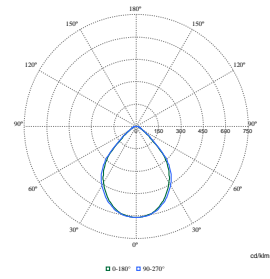

## Polar Wide Diagrams

**Polar Normal (separate) - RC340BI - 910925867066**

**Polar Normal (separate) - RC340BI - 910925866972**

**Polar Normal (separate) - RC340BI - 910925866999**

**Polar Normal (separate) - RC340BI - 910925867001**