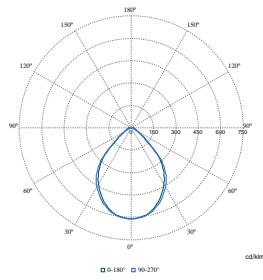

Polar Normal (separate) - RC340BI - 910925867023