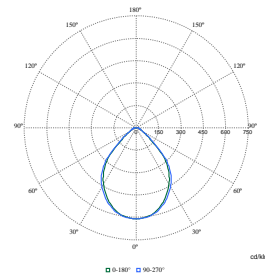

Polar Normal (separate) - RC340BI - 910925867047