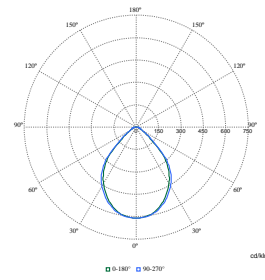

Polar Normal (separate) - RC340BI - 910925866983