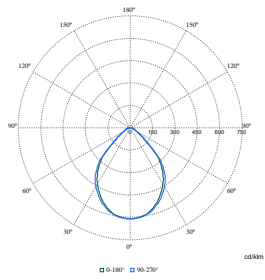

Polar Normal (separate) - RC340BI - 910925867015