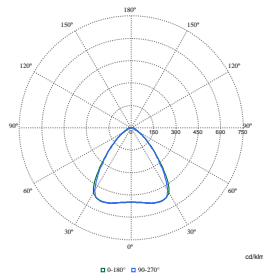

Polar Normal (separate) - RC340BI - 910925867014