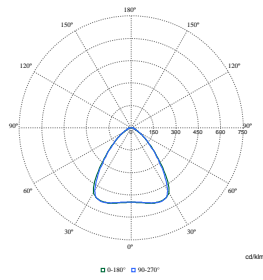

Polar Normal (separate) - RC340BI - 910925867009