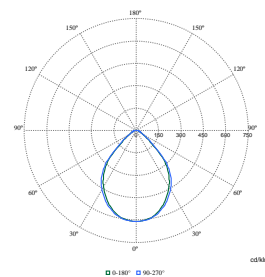

## Polar Wide Diagrams

Polar Normal (separate) - RC340BI - 910925866978

Polar Normal (separate) - RC340BI - 910925866989

Polar Normal (separate) - RC340BI - 910925867030