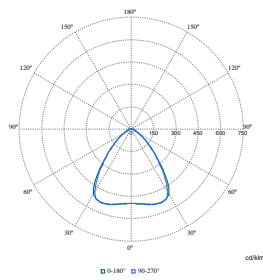

## Polar Wide Diagrams

**Polar Normal (separate) - RC340BI - 910925867026**

**Polar Normal (separate) - RC340BI - 910925867035**

**Polar Normal (separate) - RC340BI - 910925867036**

**Polar Normal (separate) - RC340BI - 910925867044**