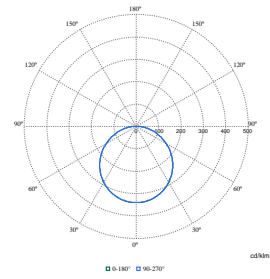

## Polar Wide Diagrams

**Polar Normal (separate) - RC340BI - 910925867062**

**Polar Normal (separate) - RC340BI - 910925867063**

**Polar Normal (separate) - RC340BI - 910925866966**

**Polar Normal (separate) - RC340BI - 910925867018**