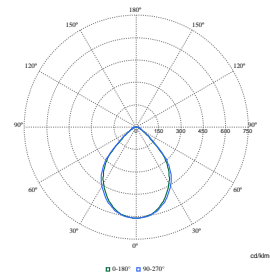

Polar Normal (separate) - RC340BI - 910925867025