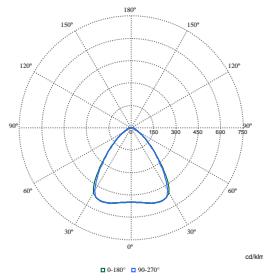

Polar Normal (separate) - RC340BI - 910925867040