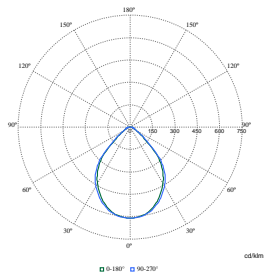

## Polar Wide Diagrams

**Polar Normal (separate) - RC340BI - 910925867062**

**Polar Normal (separate) - RC340BI - 910925867063**

**Polar Normal (separate) - RC340BI - 910925866966**

**Polar Normal (separate) - RC340BI - 910925867018**