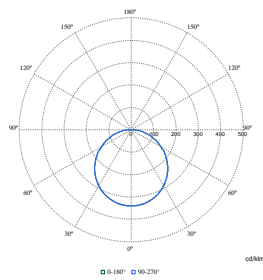

Polar Normal (separate) - RC340BI - 910925866995

Polar Normal (separate) - RC340BI - 910925867012

Polar Normal (separate) - RC340BI - 910925867017

Polar Wide Diagrams

Polar Normal (separate) - RC340BI - 910925867039