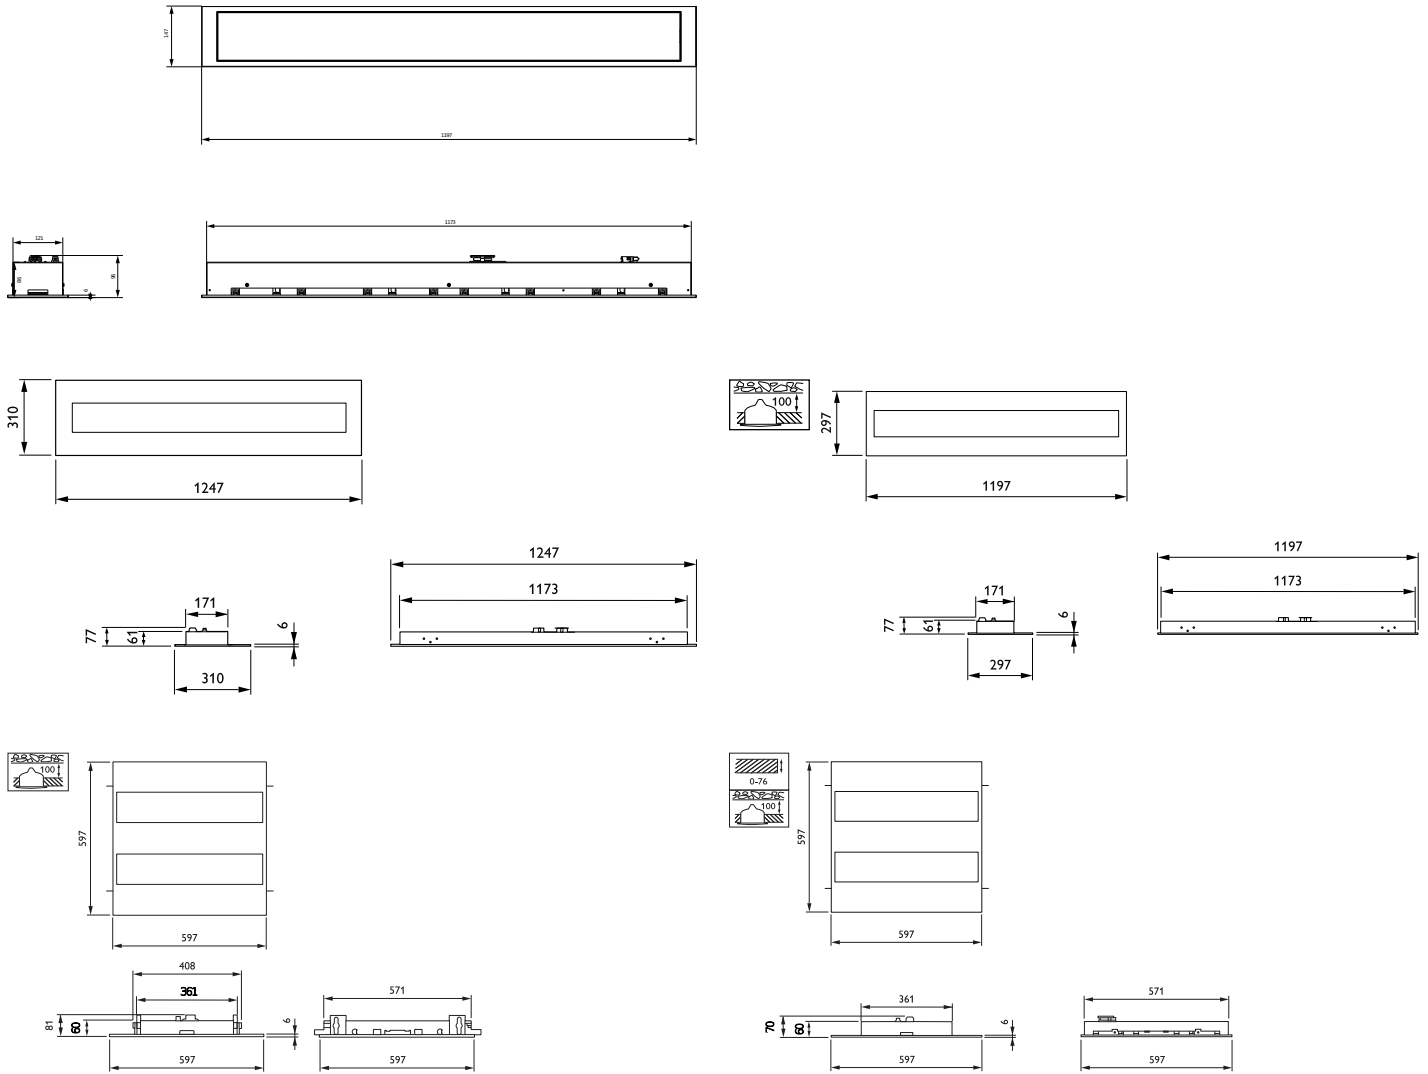

Alkalmazás

- Irodák
- Oktatás
- Egészségügy
- Bankok

Versions

O FlexBlend Recessed-RC340B
W30L120 MLO VPC

FlexBlend Recessed RC340B
W60L60 MLO PCV

Méretezett rajza

FlexBlend, süllyesztett

Méretezett rajza