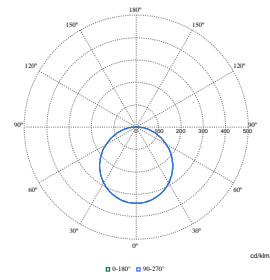

Polar Normal (separate) - RC340BI - 910925867007