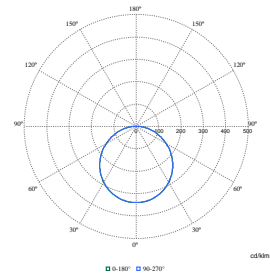

Polar Normal (separate) - RC340BI - 910925866993