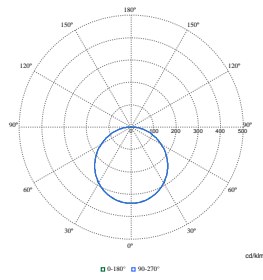

Polar Wide Diagrams

Polar Normal (separate) - RC340BI - 910925866983

Polar Normal (separate) - RC340BI - 910925866997

Polar Normal (separate) - RC340BI - 910925867009

Polar Normal (separate) - RC340BI - 910925867047