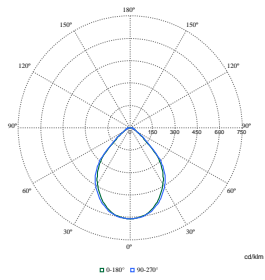

Polar Normal (separate) - RC340BI - 910925866999