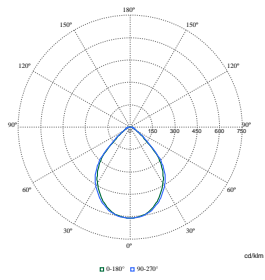

Polar Wide Diagrams

Polar Normal (separate) - RC340BI - 910925866983

Polar Normal (separate) - RC340BI - 910925866997

Polar Normal (separate) - RC340BI - 910925867009

Polar Normal (separate) - RC340BI - 910925867047