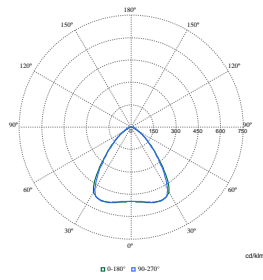

Polar Wide Diagrams

Polar Normal (separate) - RC340BI - 910925867048

Polar Normal (separate) - RC340BI - 910925867065

Polar Normal (separate) - RC340BI - 910925867159

Polar Normal (separate) - RC340BI - 910925867041