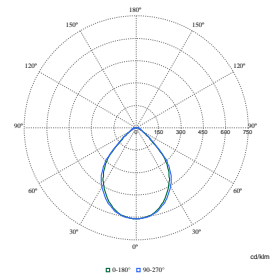

Polar Normal (separate) - RC340BI - 910925867016