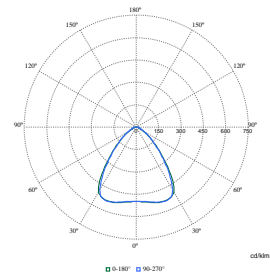

Polar Normal (separate) - RC340BI - 910925866972