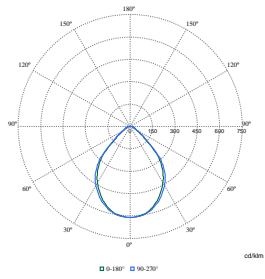

Polar Wide Diagrams

Polar Normal (separate) - RC340BI - 910925866978