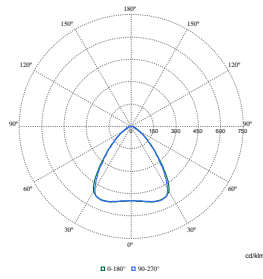

Polar Normal (separate) - RC340BI - 910925867065