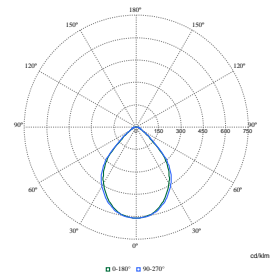

Polar Normal (separate) - RC340BI - 910925867063