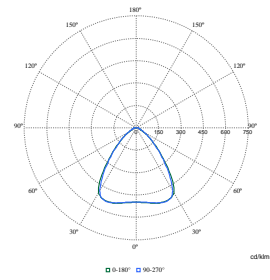

Polar Normal (separate) - RC340BI - 910925867004