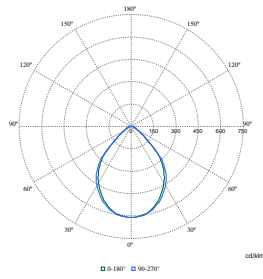

Polar Wide Diagrams

Polar Normal (separate) - RC340BI - 910925867025

Polar Normal (separate) - RC340BI - 910925867028

Polar Normal (separate) - RC340BI - 910925867014

Polar Normal (separate) - RC340BI - 910925867020