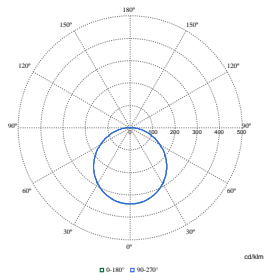

Polar Normal (separate) - RC340BI - 910925866966