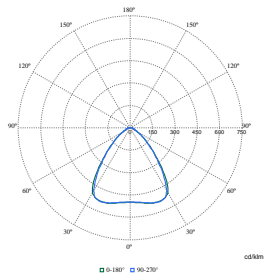

Polar Normal (separate) - RC340BI - 910925867036