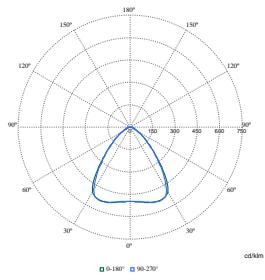

Polar Wide Diagrams

Polar Normal (separate) - RC340BI - 910925867048

Polar Normal (separate) - RC340BI - 910925867065

Polar Normal (separate) - RC340BI - 910925867159

Polar Normal (separate) - RC340BI - 910925867041