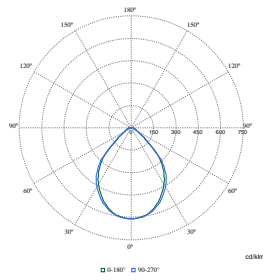

Polar Normal (separate) - RC340BI - 910925867018