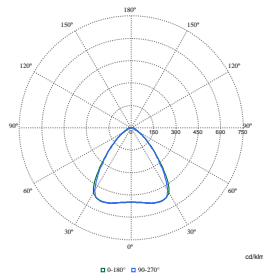

Polar Normal (separate) - RC340BI - 910925867044