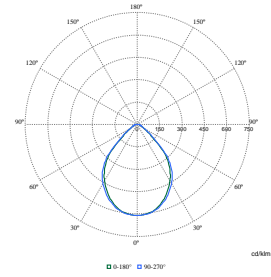

Polar Normal (separate) - RC340BI - 910925867023