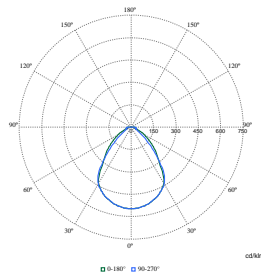

Polar Wide Diagrams

Polar Normal (separate) - RC330VI - 910505102470

Polar Normal (separate) - RC330VI - 910505102488

Polar Normal (separate) - RC330VI - 910505102487

Polar Normal (separate) - RC330VI - 910505102467