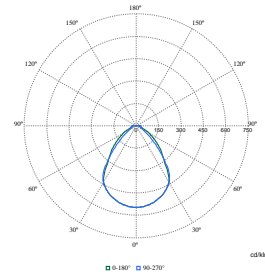

Polar Normal (separate) - RC330VI - 910505102453