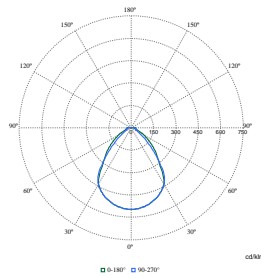

Polar Normal (separate) - RC330VI - 910505102486