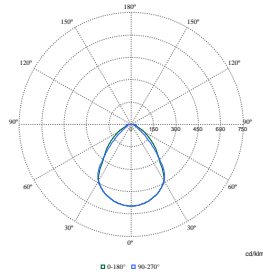

Polar Normal (separate) - RC330VI - 910505102445