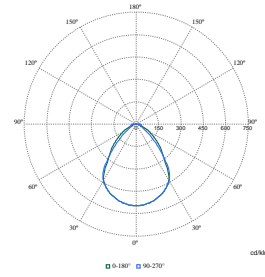

Polar Normal (separate) - RC330VI - 910505102462