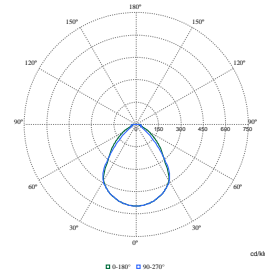

Polar Wide Diagrams

Polar Normal (separate) - RC330VI - 910505102491

Polar Normal (separate) - RC330VI - 910505102445

Polar Normal (separate) - RC330VI - 910505102447

Polar Normal (separate) - RC330VI - 910505102475