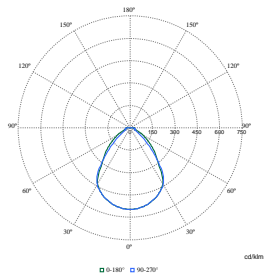

Polar Normal (separate) - RC330VI - 910505102446