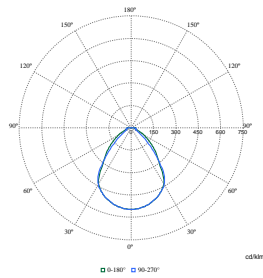

Polar Normal (separate) - RC330VI - 910505102464