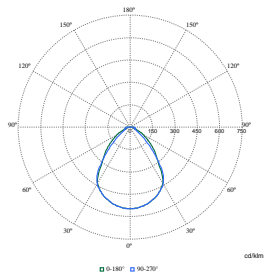

SlimBlend Gen2

Polar Wide Diagrams

Polar Normal (separate) - RC330VI - 910505102473

Polar Normal (separate) - RC330VI - 910505102451

Polar Normal (separate) - RC330VI - 910505102471

Polar Normal (separate) - RC330VI - 910505102489