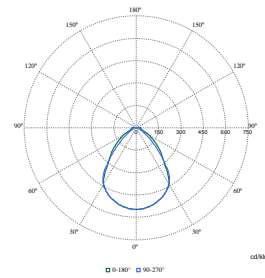

Polar Normal (separate) - RC330VI - 910505102448