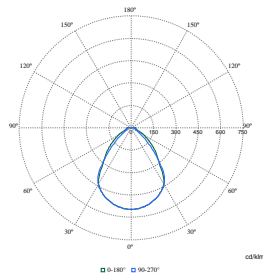

Polar Normal (separate) - RC330VI - 910505102495