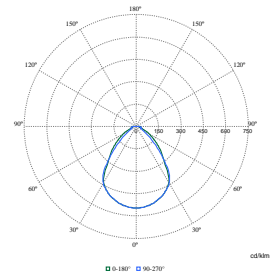

SlimBlend Gen2

Polar Wide Diagrams

Polar Normal (separate) - RC330VI - 910505102473

Polar Normal (separate) - RC330VI - 910505102451

Polar Normal (separate) - RC330VI - 910505102471

Polar Normal (separate) - RC330VI - 910505102489