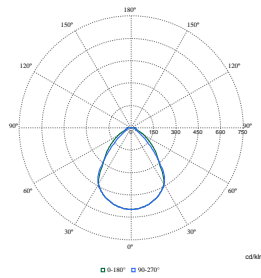

Polar Normal (separate) - RC330VI - 910505102461