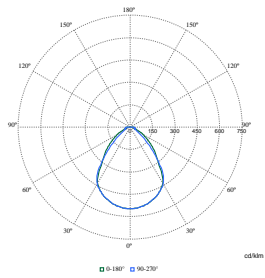

Polar Wide Diagrams

Polar Normal (separate) - RC330VI - 910505102452

Polar Normal (separate) - RC330VI - 910505102478

Polar Normal (separate) - RC330VI - 910505102455

Polar Normal (separate) - RC330VI - 910505102490