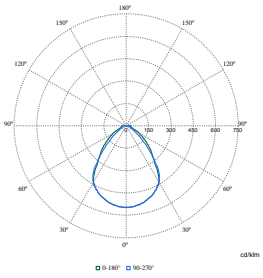

Polar Normal (separate) - RC330VI - 910505102493