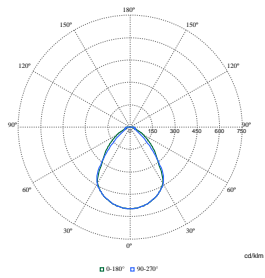

Polar Wide Diagrams

Polar Normal (separate) - RC330VI - 910505102491

Polar Normal (separate) - RC330VI - 910505102445

Polar Normal (separate) - RC330VI - 910505102447

Polar Normal (separate) - RC330VI - 910505102475