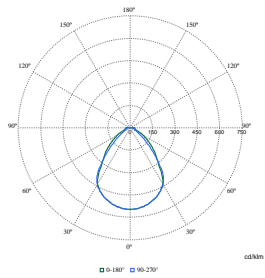

Polar Normal (separate) - RC330VI - 910505102458