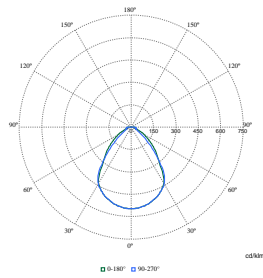

Polar Wide Diagrams

Polar Normal (separate) - RC330VI - 910505102452

Polar Normal (separate) - RC330VI - 910505102478

Polar Normal (separate) - RC330VI - 910505102455

Polar Normal (separate) - RC330VI - 910505102490