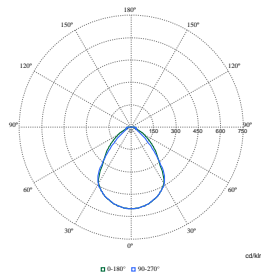

Polar Wide Diagrams

Polar Normal (separate) - RC330VI - 910505102477

Polar Normal (separate) - RC330VI - 910505102485

Polar Normal (separate) - RC330VI - 910505102468

Polar Normal (separate) - RC330VI - 910505102498