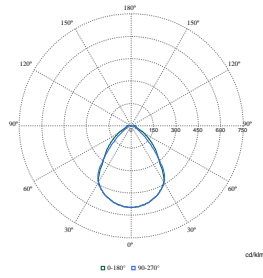

Polar Normal (separate) - RC330VI - 910505102466