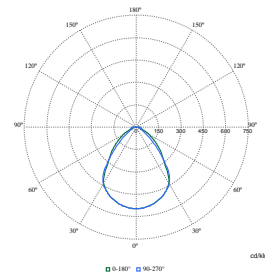

Polar Normal (separate) - RC330VI - 910505102497