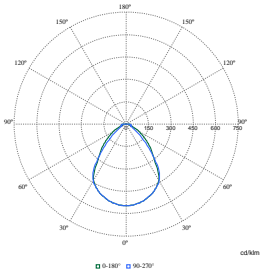

Polar Wide Diagrams

Polar Normal (separate) - RC330VI - 910505102459

Polar Normal (separate) - RC330VI - 910505102460

Polar Normal (separate) - RC330VI - 910505102465

Polar Normal (separate) - RC330VI - 910505102463