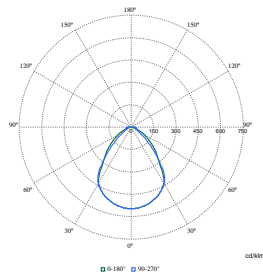

Polar Wide Diagrams

Polar Normal (separate) - RC330VI - 910505102491

Polar Normal (separate) - RC330VI - 910505102445

Polar Normal (separate) - RC330VI - 910505102447

Polar Normal (separate) - RC330VI - 910505102475