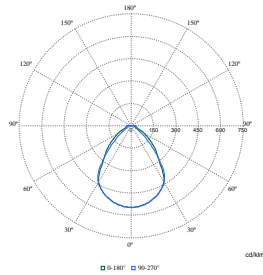

Polar Normal (separate) - RC330VI - 910505102469