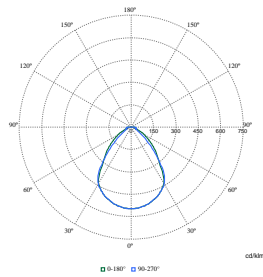

## Polar Wide Diagrams

Polar Normal (separate) - RC330VI - 910505102445

Polar Normal (separate) - RC330VI - 910505102475

Polar Normal (separate) - RC330VI - 910505102450

Polar Normal (separate) - RC330VI - 910505102474