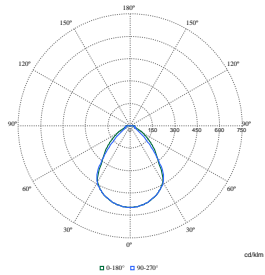

Polar Normal (separate) - RC330VI - 910505102467