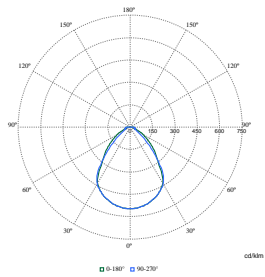

## Polar Wide Diagrams

Polar Normal (separate) - RC330VI - 910505102445

Polar Normal (separate) - RC330VI - 910505102475

Polar Normal (separate) - RC330VI - 910505102450

Polar Normal (separate) - RC330VI - 910505102474