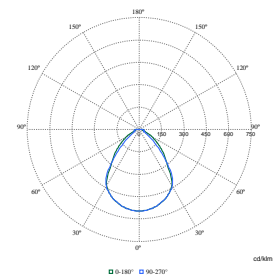

## Polar Wide Diagrams

Polar Normal (separate) - RC330VI - 910505102445

Polar Normal (separate) - RC330VI - 910505102475

Polar Normal (separate) - RC330VI - 910505102450

Polar Normal (separate) - RC330VI - 910505102474