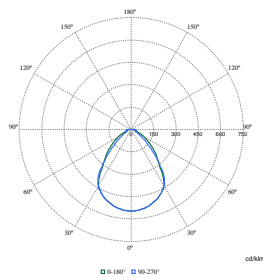

## Polar Wide Diagrams

Polar Normal (separate) - RC330VI - 910505102445

Polar Normal (separate) - RC330VI - 910505102475

Polar Normal (separate) - RC330VI - 910505102450

Polar Normal (separate) - RC330VI - 910505102474