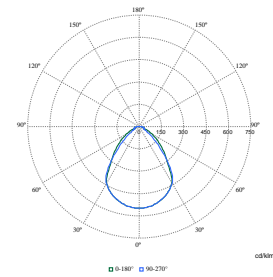

Polar Normal (separate) - RC330VI - 910505102488