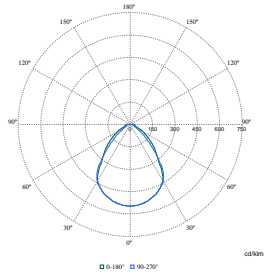

Polar Normal (separate) - RC330VI - 910505102473

Polar Normal (separate) - RC330VI - 910505102451

Polar Normal (separate) - RC330VI - 910505102471

SlimBlend Gen2

Polar Wide Diagrams

Polar Normal (separate) - RC330VI -
910505102489