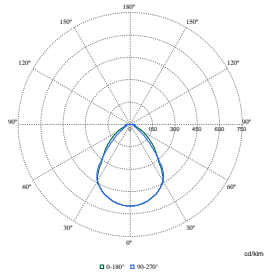

Polar Wide Diagrams

Polar Normal (separate) - RC330VI -
910505102491

Polar Normal (separate) - RC330VI -
910505102445

Polar Normal (separate) - RC330VI -
910505102447

Polar Wide Diagrams

Polar Normal (separate) - RC330VI - 910505102475