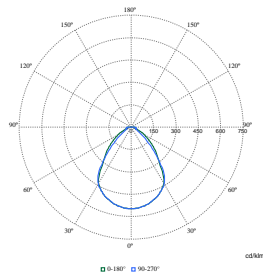

Polar Normal (separate) - RC330VI - 910505102466