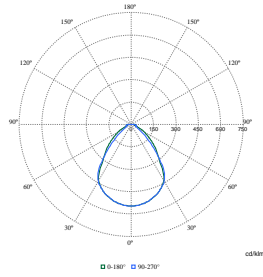

Polar Wide Diagrams

Polar Normal (separate) - RC330VI -
910505102491

Polar Normal (separate) - RC330VI -
910505102445

Polar Normal (separate) - RC330VI -
910505102447

Polar Wide Diagrams

Polar Normal (separate) - RC330VI - 910505102475