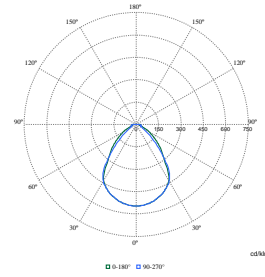

Polar Normal (separate) - RC330VI - 910505102497