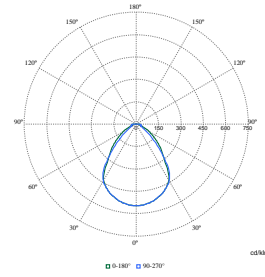

Polar Normal (separate) - RC330VI - 910505102448