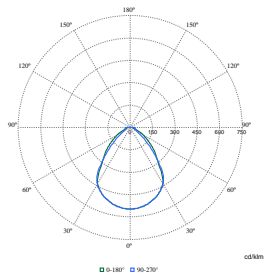

Order Code	Full Product Name	Product family code
910505102474	RC330V 42S/940 WIA W30L120 MXO	RC330V
910505102476	RC330V 36S/940 SEIA W30L120 IA5 MXO	RC330V
910505102493	RC330V 36S/940 PSD W30L120 MXO SC	RC330V
910505102494	RC330V 36S/930 PSD W30L120 MXO SC	RC330V
910505102495	RC330V 42S/940 PSD W30L120 MXO SC	RC330V
910505102496	RC330V 42S/930 PSD W30L120 MXO SC	RC330V
910505102445	RC330V 36S/940 PSD W60L60 MXO	RC330V
910505102446	RC330V 36S/940 PSD W60L60 MXO W5	RC330V
910505102447	RC330V 42S/940 PSD W60L60 MXO	RC330V
910505102448	RC330V 42S/930 PSD W60L60 MXO	RC330V
910505102449	RC330V 36S/940 WIA W60L60 MXO	RC330V
910505102455	RC332V 36S/930 PSD W62L62 MXO	RC332V
910505102456	RC332V 36S/940 PSD W62L62 MXO	RC332V
910505102457	RC332V 42S/930 PSD W62L62 MXO	RC332V
910505102458	RC332V 42S/940 PSD W62L62 MXO	RC332V
910505102459	RC332V 36S/940 DEIA W62L62 MXO	RC332V
910505102460	RC332V 36S/930 WIA W62L62 MXO	RC332V
910505102461	RC332V 36S/940 WIA W62L62 MXO	RC332V
910505102462	RC332V 42S/930 WIA W62L62 MXO	RC332V
910505102463	RC332V 42S/940 WIA W62L62 MXO	RC332V
910505102484	RC330V 36S/940 PSD W60L60 MXO SC	RC330V
910505102485	RC330V 36S/930 PSD W60L60 MXO SC	RC330V
910505102486	RC330V 42S/940 PSD W60L60 MXO SC	RC330V
910505102487	RC330V 36S/940 WIA W60L60 MXO SC	RC330V

Polar Wide Diagrams

Polar Normal (separate) - RC330VI -
910505102491