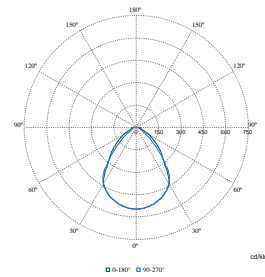

Polar Normal (separate) - RC330VI -
910505102447