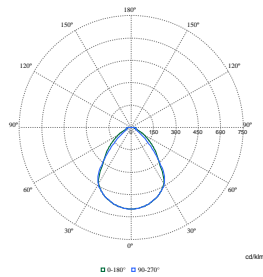

Polar Normal (separate) - RC330VI -
910505102445