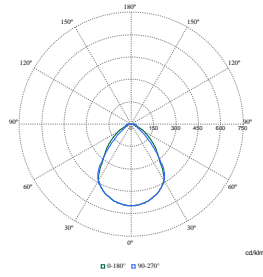

Polar Normal (separate) - RC330VI - 910505102495