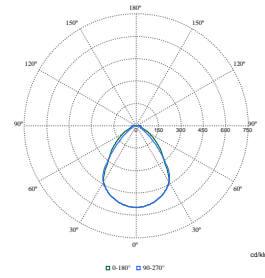

Polar Normal (separate) - RC330VI - 910505102468