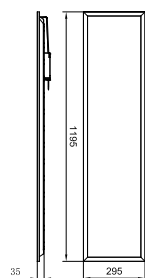

Panneau ultra-efficace GreenPerform RC199B

Schéma dimensionnel