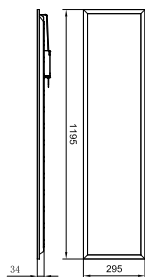

Panneau ultra-efficace GreenPerform RC199B

Schéma dimensionnel