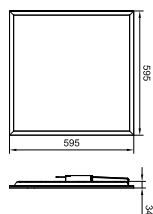

Panneau ultra-efficace GreenPerform RC199B

Schéma dimensionnel