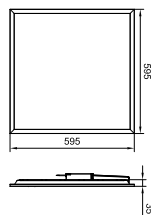

Panneau ultra-efficace GreenPerform RC199B

Schéma dimensionnel