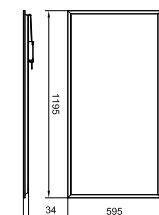

Panneau ultra-efficace GreenPerform RC199B

Schéma dimensionnel