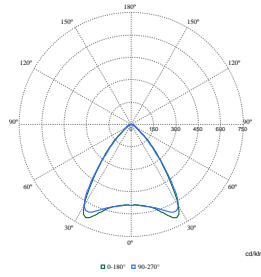

Polar Wide Diagrams

Polar Normal (separate) - null - 911401841187

Polar Normal (separate) - null - 911401841487

Polar Normal (separate) - null - 911401840787

CoreLine inbouw gen 4

Polar Wide Diagrams

Polar Normal (separate) - null - 911401840687