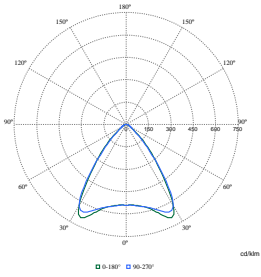

Polar Wide Diagrams

Polar Normal (separate) - null - 911401841187

Polar Normal (separate) - null - 911401841487

Polar Normal (separate) - null - 911401840787

CoreLine inbouw gen 4

Polar Wide Diagrams

Polar Normal (separate) - null - 911401840687