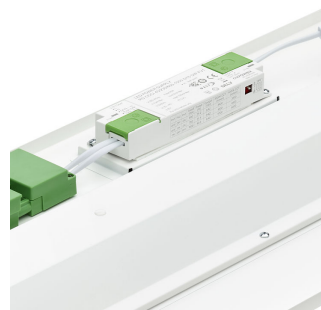

CoreLine recessed G4 PSD
W30L120 back side detail
dipswitches