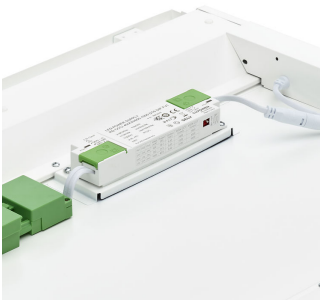

CoreLine recessed G4 PSD
W60L60 back side detail