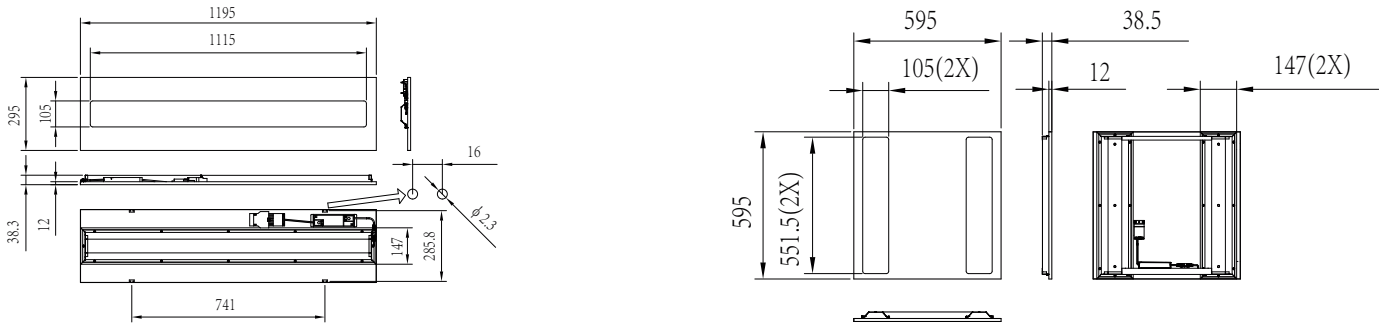

Toepassing

- Kantoren
- Gezondheidszorg
- Onderwijs

Versions

CoreLine recessed G4 W30L120

CoreLine recessed G4 W30L120 All-in

CoreLine inbouw gen 4

Maatschets

Productgegevens