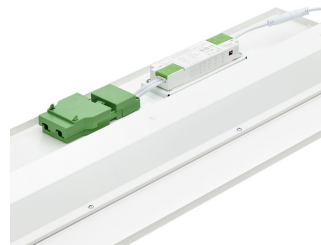

CoreLine recessed G4 PSD
W30L120 back side detail

CoreLine recessed G4 W60L60
DPP