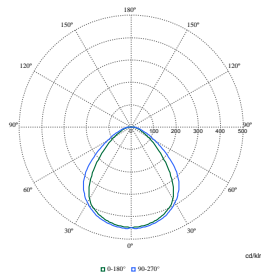

Polar Normal (separate) - null - 911401841087