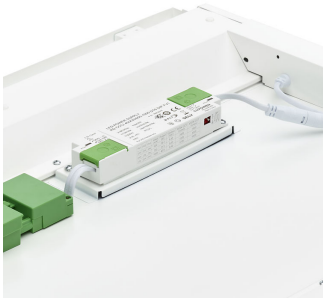

CoreLine Encastré gen4

Détails sur le produit

CoreLine recessed G4 PSD
W60L60 back side detail