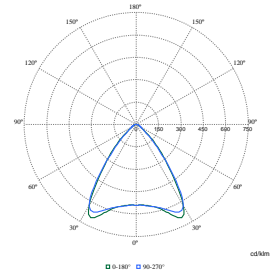

Polar Normal (separate) - null - 911401840887