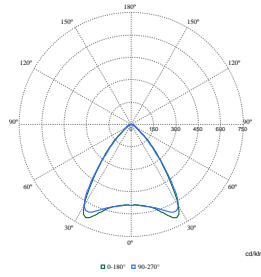

Polar Wide Diagrams

Polar Normal (separate) - null - 911401841187

Polar Normal (separate) - null - 911401841487

Polar Normal (separate) - null - 911401840787

CoreLine Encastré gen4

Polar Wide Diagrams

Polar Normal (separate) - null - 911401840687