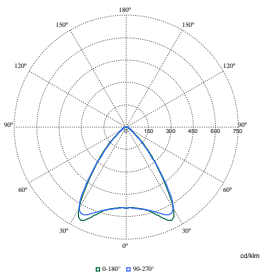

Polar Normal (separate) - null - 911401841287