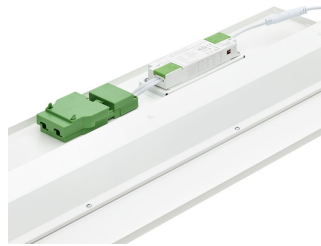

CoreLine recessed G4 PSD
W30L120 back side detail