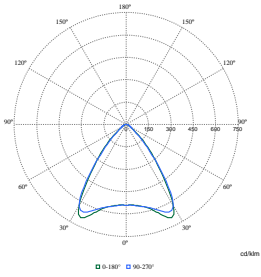

Polar Wide Diagrams

Polar Normal (separate) - null - 911401841187

Polar Normal (separate) - null - 911401841487

Polar Normal (separate) - null - 911401840787

CoreLine Encastré gen4

Polar Wide Diagrams

Polar Normal (separate) - null - 911401840687