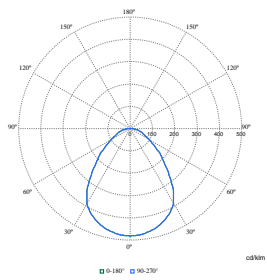

Polar Normal (separate) - 911401890685

Polar Normal (separate) - 911401890485

Panel CoreLine gen6

Polar Wide Diagrams

Polar Normal (separate) - 911401800387

Polar Normal (separate) - 911401800887

Polar Normal (separate) - 911401800187