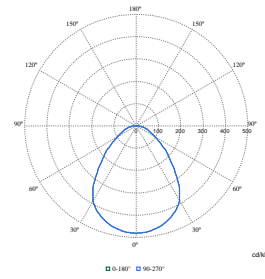

Polar Normal (separate) - 911401890685

Polar Normal (separate) - 911401890485

Panel CoreLine gen6

Polar Wide Diagrams

Polar Normal (separate) - 911401800387

Polar Normal (separate) - 911401800887

Polar Normal (separate) - 911401800187