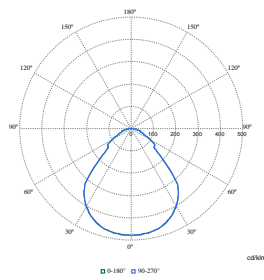

Polar Normal (separate) - 911401807187