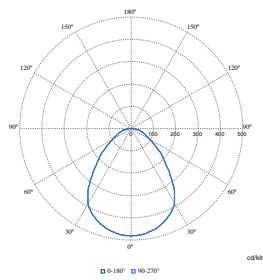

Polar Normal (separate) - 911401800287