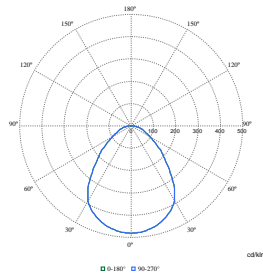

Polar Normal (separate) - 911401890685

Polar Normal (separate) - 911401890485

Panel CoreLine gen6

Polar Wide Diagrams

Polar Normal (separate) - 911401800387

Polar Normal (separate) - 911401800887

Polar Normal (separate) - 911401800187