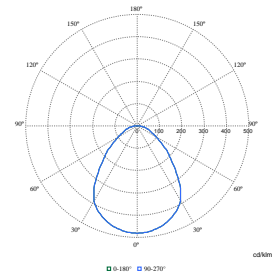

Polar Normal (separate) - 911401801387

Polar Normal (separate) - 911401801787

Polar Normal (separate) - 911401807687

Panel CoreLine gen6

Polar Wide Diagrams

Polar Normal (separate) - 911401807287

Polar Normal (separate) - 911401807587