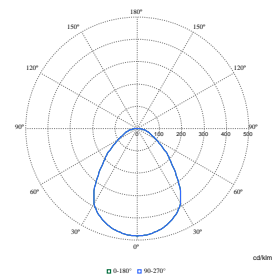

Polar Normal (separate) - 911401807487