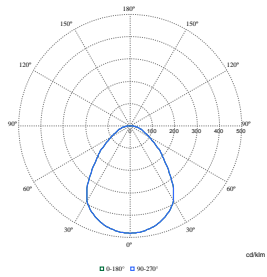

Polar Normal (separate) - 911401891785

Polar Normal (separate) - 911401891585

Polar Normal (separate) - 911401891885

Polar Normal (separate) - 911401888487

Panel CoreLine gen6

Polar Wide Diagrams

Polar Normal (separate) - 911401888287