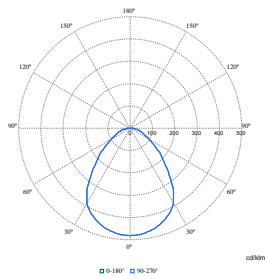

Polar Normal (separate) - 911401801487