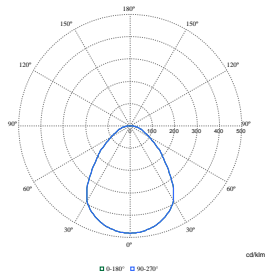

Polar Normal (separate) - 911401801387

Polar Normal (separate) - 911401801787

Polar Normal (separate) - 911401807687

Panel CoreLine gen6

Polar Wide Diagrams

Polar Normal (separate) - 911401807287

Polar Normal (separate) - 911401807587