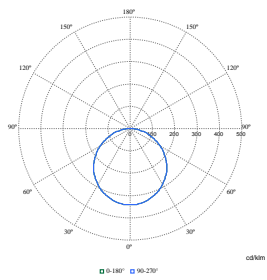

Polar Normal (separate) - 911401807087