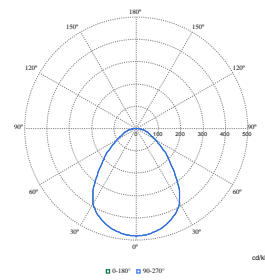

Polar Normal (separate) - 911401802487