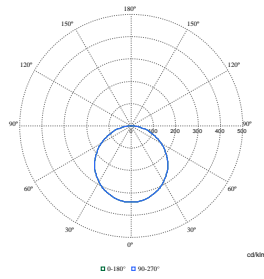

Polar Normal (separate) - 911401801387

Polar Normal (separate) - 911401801787

Polar Normal (separate) - 911401807687

Panel CoreLine gen6

Polar Wide Diagrams

Polar Normal (separate) - 911401807287

Polar Normal (separate) - 911401807587