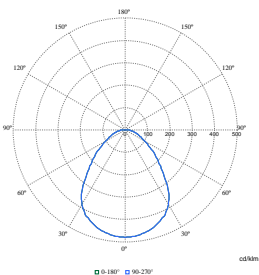

Order Code	Full Product Name	Aanvankelijke kleurkwaliteit
8720169749849	RC132V G6 50S/840 PSD W60L60 OC	(0.38, 0.38) SDCM ≤3
8720169749993	RC132V G6 34S/830 WIA W60L60 OC	(0.43, 0.40) SDCM ≤3
8720169750005	RC132V G6 36S/840 WIA W60L60 OC	(0.38, 0.38) SDCM ≤3
8720169750029	RC132V G6 43S/840 WIA W60L60 OC	(0.38, 0.38) SDCM ≤3
8720169751309	RC132V G6 36S/UE840 WIA W60L60 OC	(0.38, 0.38) SDCM ≤3
8720169735095	RC132V G6 36S/840 PSU W60L60 NOC	(0.38, 0.38) SDCM ≤3
8720169735125	RC132V G6 36S/840 PSU W60L60 OC	(0.38, 0.38) SDCM ≤3
8720169735156	RC132V G6 36S/840 PSD W60L60 OC	(0.38, 0.38) SDCM ≤3
8720169749955	RC132V G6 31_36_43S/940 PSD W60L60 OC	(0.38, 0.38) SDCM ≤3
8720169835238	RC132V G6 43S/840 SIA W30L120 OC IA4	(0.38, 0.38) SDCM ≤3
8720169749917	RC133V G6 29_36_43S/830_40 PSU W62L62 OC	(0.38, 0.38) SDCM ≤3
8720169749924	RC133V G6 29_36_43S/830_40 PSD W62L62 OC	(0.38, 0.38) SDCM ≤3
8720169749900	RC132V G6 29_36_43S/830_40 PSU W60L60NOC	(0.38, 0.38) SDCM ≤3
8720169751316	RC132V G6 40_43S/830_40 WIA 60x60 OC	(0.38, 0.38) SDCM ≤3
8720169735187	RC132V G6 29_36_43S/830_40 PSU W60L60 OC	(0.38, 0.38) SDCM ≤3
8720169735194	RC132V G6 29_36_43S/830_40 PSD W60L60 OC	(0.38, 0.38) SDCM ≤3

Polar Wide Diagrams

Polar Normal (separate) - RC132VI - 910505102803