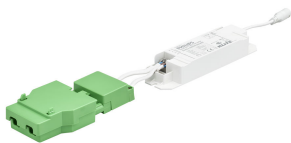

CoreLine panel G6 PSU driver
open DPP