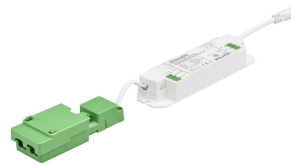

CoreLine panel G6 All in driver
DPP