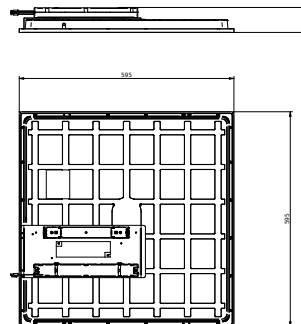

CoreLine panel G6 PSU W30L120
SIA Sensor RTP

Coreline Panel gen6

Plano de dimensiones

Coreline Panel gen6

Plano de dimensiones

Coreline Panel gen6

Plano de dimensiones

Coreline Panel gen6