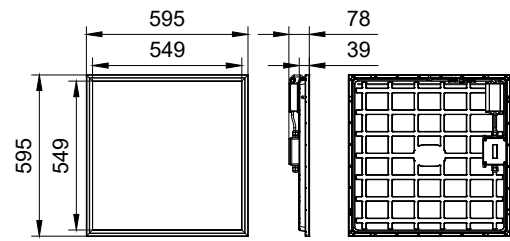

CoreLine panel G6 PSU W30L120
SIA Sensor RTP

Coreline Panel gen6

Plano de dimensiones

Coreline Panel gen6

Plano de dimensiones

Coreline Panel gen6

Plano de dimensiones

Coreline Panel gen6