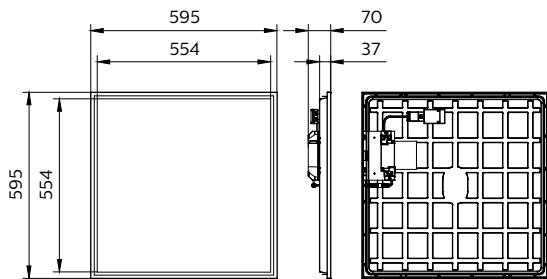

CoreLine panel G6 PSU W30L120
SIA Sensor RTP

Coreline Panel gen6

Plano de dimensiones

Coreline Panel gen6

Plano de dimensiones

Coreline Panel gen6

Plano de dimensiones

Coreline Panel gen6