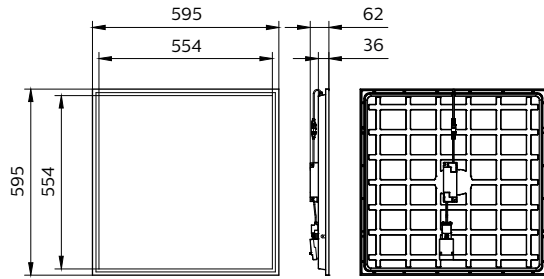

CoreLine panel G6 PSU W30L120
SIA Sensor RTP

Coreline Panel gen6

Plano de dimensiones

Coreline Panel gen6

Plano de dimensiones

Coreline Panel gen6

Plano de dimensiones

Coreline Panel gen6