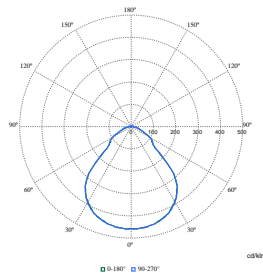

Polar Normal (separate) - 911401802187

Coreline Panel gen6

Polar Wide Diagrams

Polar Normal (separate) - 911401807587

Polar Normal (separate) - 911401807387

Polar Normal (separate) - 911401807487

Polar Normal (separate) - 911401891685