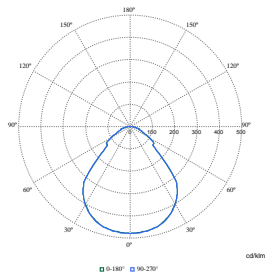

Polar Normal (separate) - 911401802187

Coreline Panel gen6

Polar Wide Diagrams

Polar Normal (separate) - 911401807587

Polar Normal (separate) - 911401807387

Polar Normal (separate) - 911401807487

Polar Normal (separate) - 911401891685