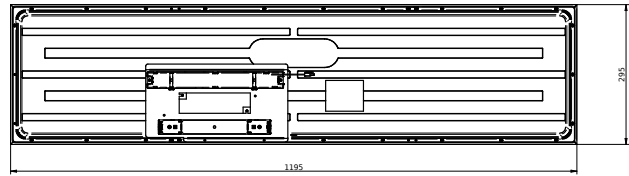

CoreLine panel G6 PSU W30L120
SIA Sensor RTP

Coreline Panel gen6

Plano de dimensiones

Coreline Panel gen6

Plano de dimensiones

Coreline Panel gen6

Plano de dimensiones

Coreline Panel gen6