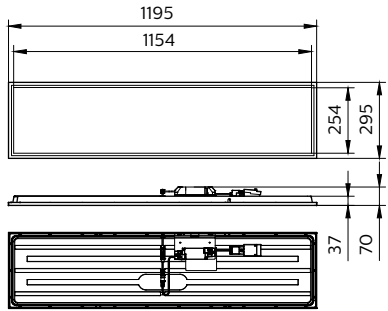

CoreLine panel G6 PSU W30L120
SIA Sensor RTP

Coreline Panel gen6

Plano de dimensiones

Coreline Panel gen6

Plano de dimensiones

Coreline Panel gen6

Plano de dimensiones

Coreline Panel gen6