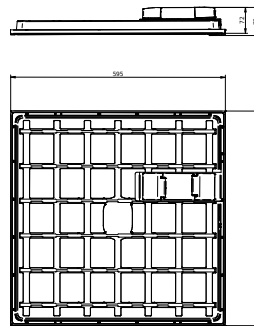

CoreLine panel G6 PSU W30L120
SIA Sensor RTP

Coreline Panel gen6

Plano de dimensiones

Coreline Panel gen6

Plano de dimensiones

Coreline Panel gen6

Plano de dimensiones

Coreline Panel gen6