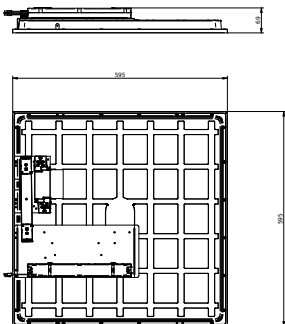

CoreLine panel G6 PSU W30L120
SIA Sensor RTP

Coreline Panel gen6

Plano de dimensiones

Coreline Panel gen6

Plano de dimensiones

Coreline Panel gen6

Plano de dimensiones

Coreline Panel gen6