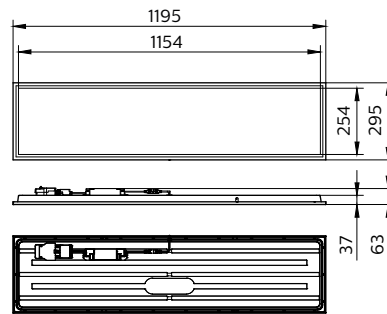

CoreLine panel G6 PSU W30L120
SIA Sensor RTP

Coreline Panel gen6

Plano de dimensiones

Coreline Panel gen6

Plano de dimensiones

Coreline Panel gen6

Plano de dimensiones

Coreline Panel gen6