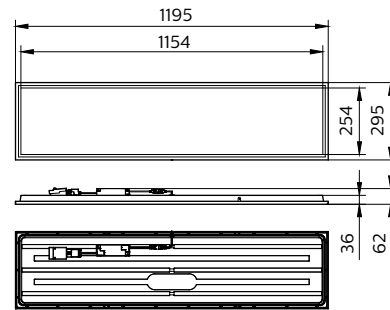

CoreLine panel G6 PSU W30L120
SIA Sensor RTP

Coreline Panel gen6

Plano de dimensiones

Coreline Panel gen6

Plano de dimensiones

Coreline Panel gen6

Plano de dimensiones

Coreline Panel gen6