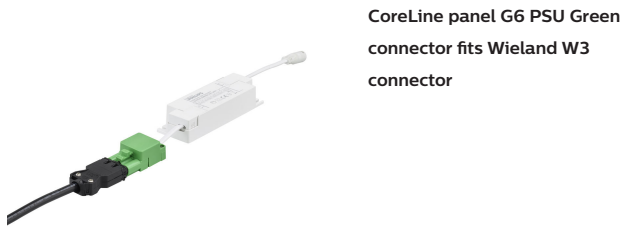

Detalles del producto

CoreLine panel G6 PSU Green connector fits Wieland W3 connector