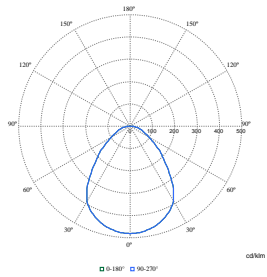

Polar Normal (separate) - 911401888287