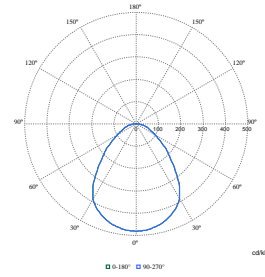

Polar Normal (separate) - 911401802187

Coreline Panel gen6

Polar Wide Diagrams

Polar Normal (separate) - 911401807587

Polar Normal (separate) - 911401807387

Polar Normal (separate) - 911401807487

Polar Normal (separate) - 911401891685