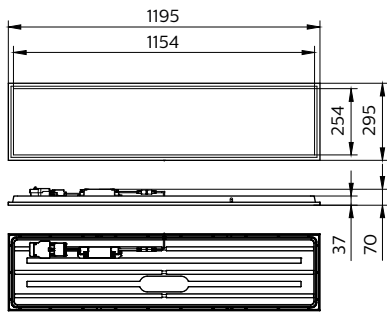

CoreLine panel G6 PSU W30L120
SIA Sensor RTP

Coreline Panel gen6

Plano de dimensiones

Coreline Panel gen6

Plano de dimensiones

Coreline Panel gen6

Plano de dimensiones

Coreline Panel gen6