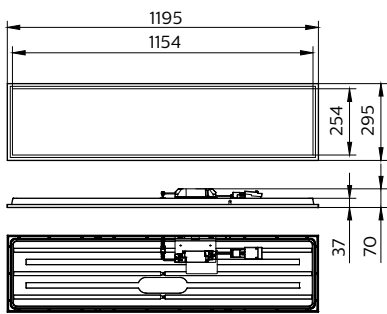

CoreLine panel G6 PSU W30L120
SIA Sensor RTP

Coreline Panel gen6

Plano de dimensiones

Coreline Panel gen6

Plano de dimensiones

Coreline Panel gen6

Plano de dimensiones

Coreline Panel gen6