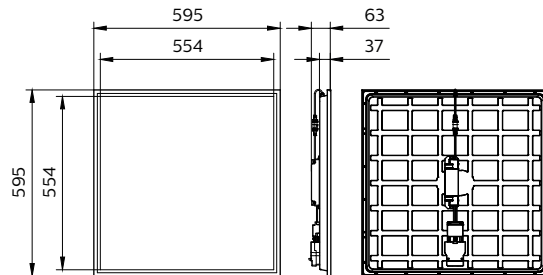

CoreLine panel G6 PSU W30L120
SIA Sensor RTP

Coreline Panel gen6

Plano de dimensiones

Coreline Panel gen6

Plano de dimensiones

Coreline Panel gen6

Plano de dimensiones

Coreline Panel gen6