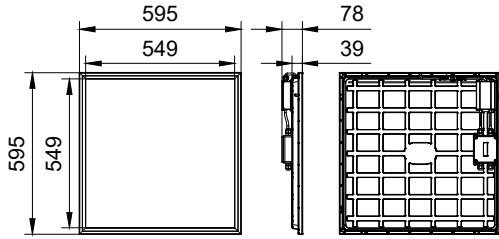

Coreline Panel gen6

Plano de dimensiones