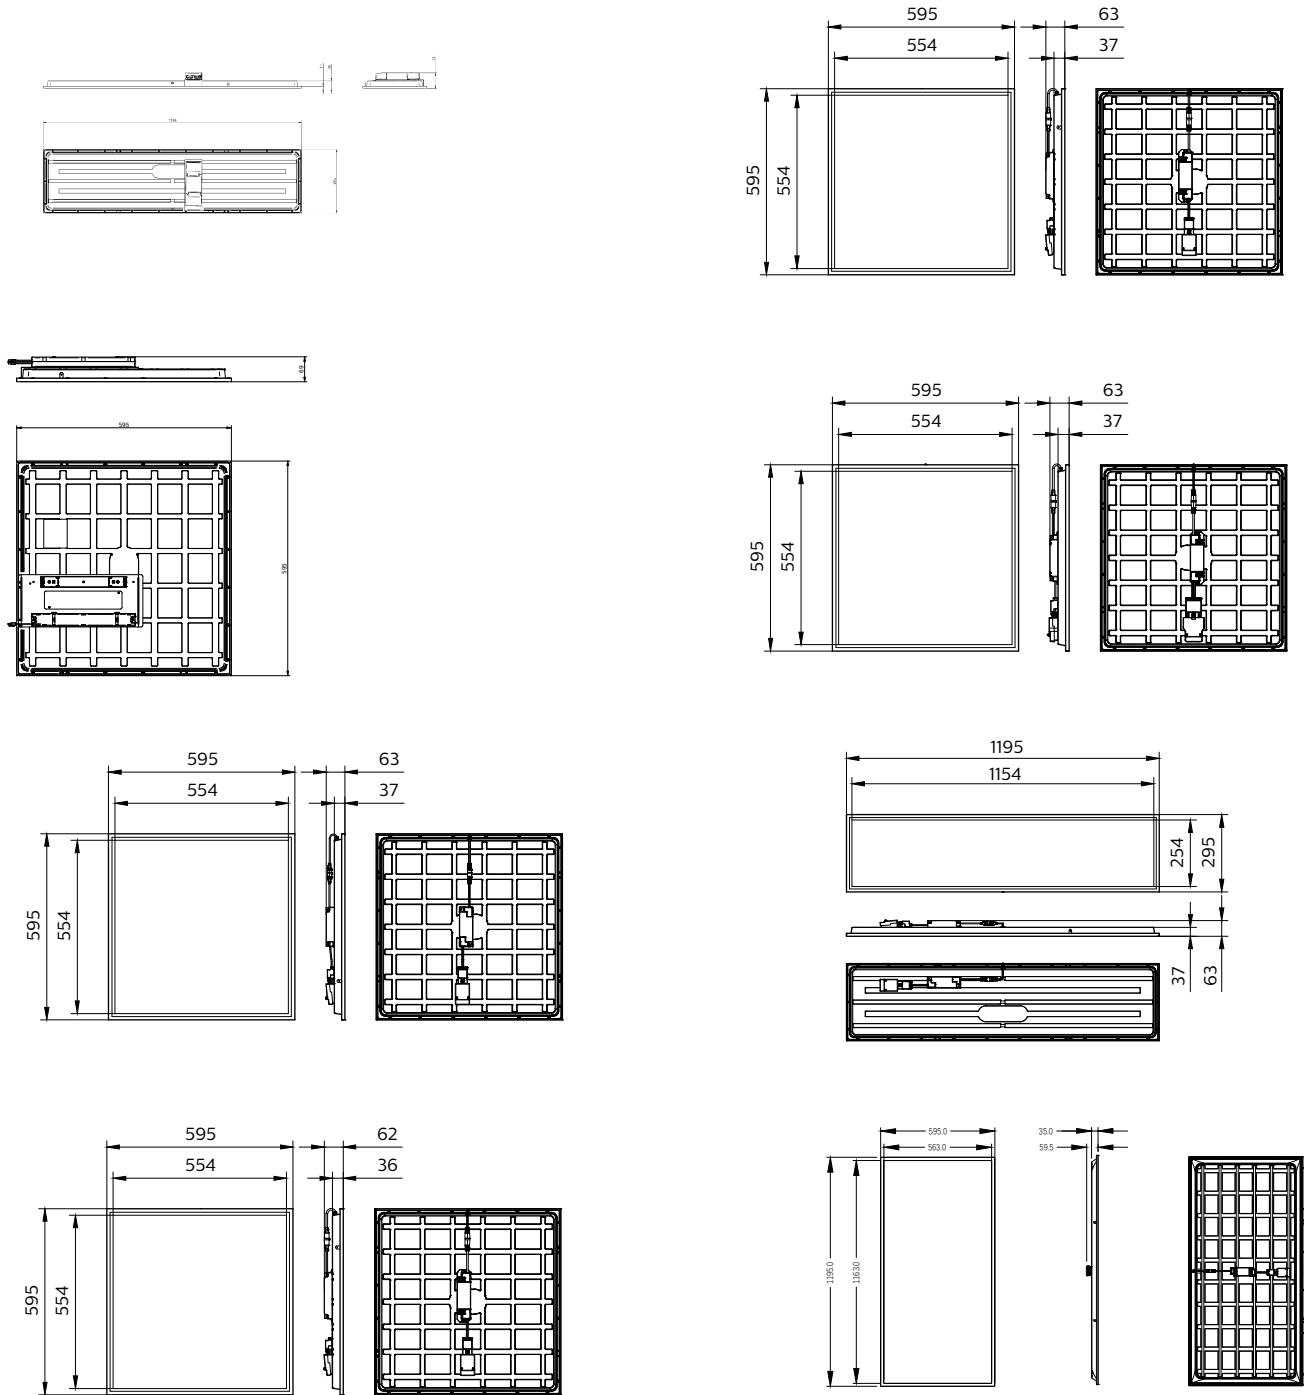

CoreLine panel G6 PSU W30L120
SIA Sensor RTP

Coreline Panel gen6

Plano de dimensiones

Coreline Panel gen6

Plano de dimensiones

Coreline Panel gen6

Plano de dimensiones

Coreline Panel gen6