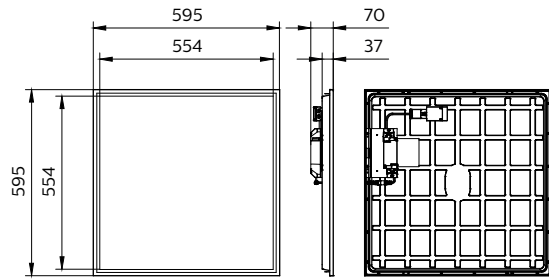

CoreLine panel G6 PSU W30L120
SIA Sensor RTP

Coreline Panel gen6

Plano de dimensiones

Coreline Panel gen6

Plano de dimensiones

Coreline Panel gen6

Plano de dimensiones

Coreline Panel gen6