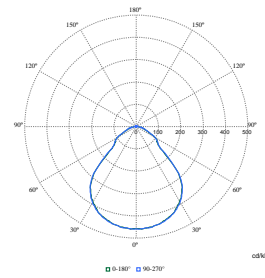

Polar Normal (separate) - 911401891885