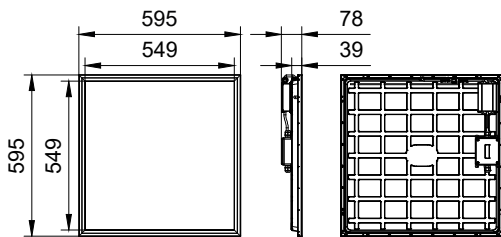

CoreLine panel G6 PSU W30L120
SIA Sensor RTP

Coreline Panel gen6

Plano de dimensiones

Coreline Panel gen6

Plano de dimensiones

Coreline Panel gen6

Plano de dimensiones

Coreline Panel gen6