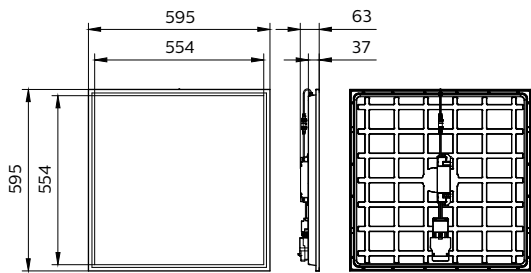

CoreLine panel G6 PSU W30L120
SIA Sensor RTP

Coreline Panel gen6

Plano de dimensiones

Coreline Panel gen6

Plano de dimensiones

Coreline Panel gen6

Plano de dimensiones

Coreline Panel gen6