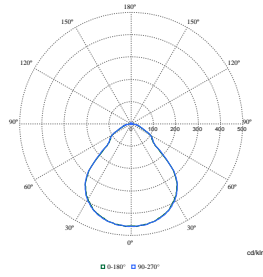

Polar Normal (separate) - 911401890885

Polar Normal (separate) - 911401891285

Polar Normal (separate) - 911401890585

CoreLine Panel gen6

Polar Wide Diagrams

Polar Normal (separate) - 911401891685

Polar Normal (separate) - 911401891785