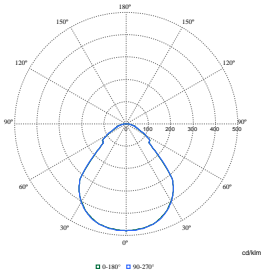

Polar Normal (separate) - 911401890885

Polar Normal (separate) - 911401891285

Polar Normal (separate) - 911401890585

CoreLine Panel gen6

Polar Wide Diagrams

Polar Normal (separate) - 911401891685

Polar Normal (separate) - 911401891785