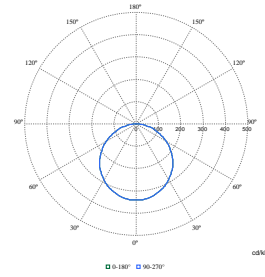

Polar Normal (separate) - 911401890885

Polar Normal (separate) - 911401891285

Polar Normal (separate) - 911401890585

CoreLine Panel gen6

Polar Wide Diagrams

Polar Normal (separate) - 911401891685

Polar Normal (separate) - 911401891785