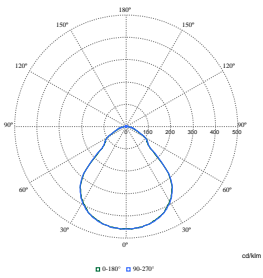

Polar Normal (separate) - 911401891885