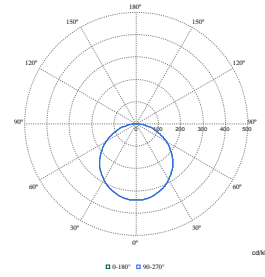

Polar Normal (separate) - 911401890585

Polar Normal (separate) - 911401891185

Polar Normal (separate) - 911401890285

CoreLine Panel gen6

Polar Wide Diagrams

Polar Normal (separate) - 911401891685

Polar Normal (separate) - 911401891785