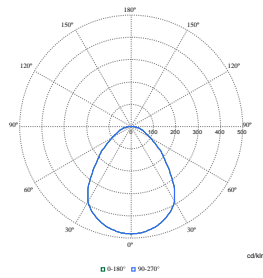

Polar Normal (separate) - 911401888287