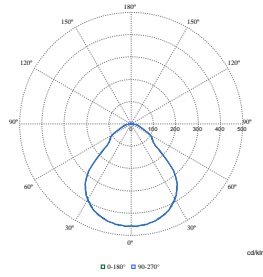

Polar Normal (separate) - 911401890585

Polar Normal (separate) - 911401891185

Polar Normal (separate) - 911401890285

CoreLine Panel gen6

Polar Wide Diagrams

Polar Normal (separate) - 911401891685

Polar Normal (separate) - 911401891785