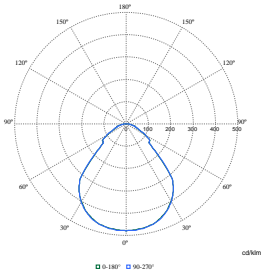

Polar Normal (separate) - 911401890585

Polar Normal (separate) - 911401891185

Polar Normal (separate) - 911401890285

CoreLine Panel gen6

Polar Wide Diagrams

Polar Normal (separate) - 911401891685

Polar Normal (separate) - 911401891785