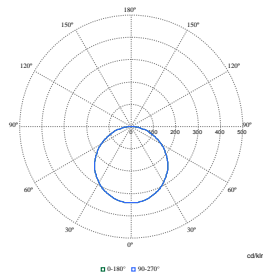

CoreLine Panel gen6

Polar Wide Diagrams

Polar Normal (separate) - 911401802287

Polar Normal (separate) - 911401800287

Polar Normal (separate) - 911401802487

Polar Normal (separate) - 911401801187

Polar Normal (separate) - 911401800087