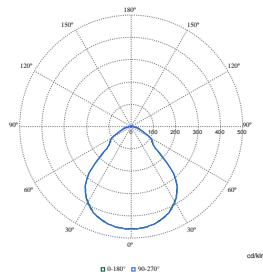

Polar Normal (separate) - 911401807187

CoreLine Panel gen6

Polar Wide Diagrams

Polar Normal (separate) - 911401807487

Polar Normal (separate) - 911401806987

Polar Normal (separate) - 911401818787

Polar Normal (separate) - 911401891685