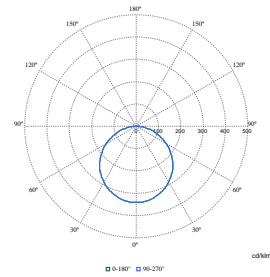

Polar Normal (separate) - 911401807587