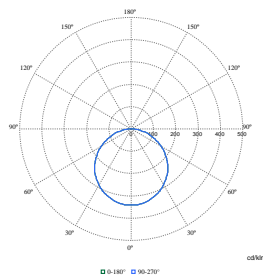

Polar Normal (separate) - 911401807087