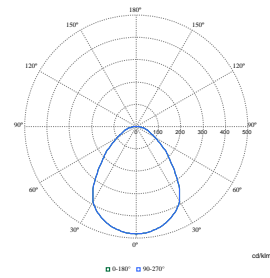

CoreLine Panel gen6

Polar Wide Diagrams

Polar Normal (separate) - 911401802287

Polar Normal (separate) - 911401800287

Polar Normal (separate) - 911401802487

Polar Normal (separate) - 911401801187

Polar Normal (separate) - 911401800087