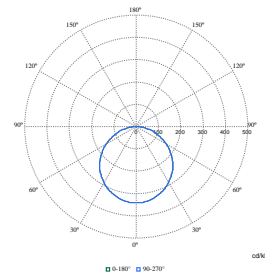

Polar Normal (separate) - 911401891585