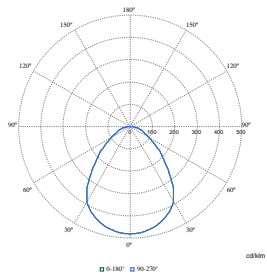

CoreLine Panel gen6

Polar Wide Diagrams

Polar Normal (separate) - 911401802287

Polar Normal (separate) - 911401800287

Polar Normal (separate) - 911401802487

Polar Normal (separate) - 911401801187

Polar Normal (separate) - 911401800087