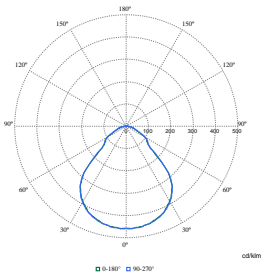

Polar Normal (separate) - 911401891885