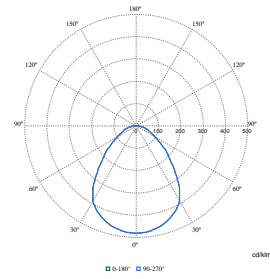

CoreLine Panel gen6

Polar Wide Diagrams

Polar Normal (separate) - 911401802287

Polar Normal (separate) - 911401800287

Polar Normal (separate) - 911401802487

Polar Normal (separate) - 911401801187

Polar Normal (separate) - 911401800087