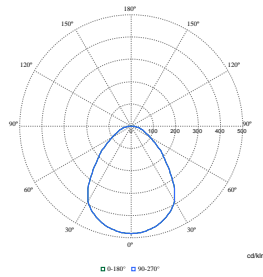

Polar Normal (separate) - 911401807287