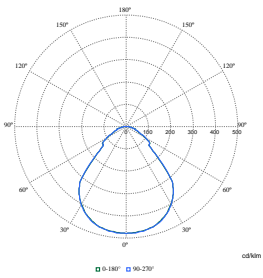

Polar Normal (separate) - 911401807187

CoreLine Panel gen6

Polar Wide Diagrams

Polar Normal (separate) - 911401807487

Polar Normal (separate) - 911401806987

Polar Normal (separate) - 911401818787

Polar Normal (separate) - 911401891685