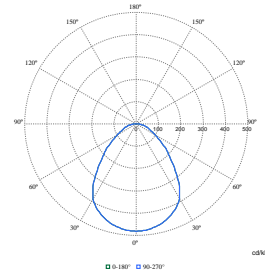

Polar Normal (separate) - 911401807187

CoreLine Panel gen6

Polar Wide Diagrams

Polar Normal (separate) - 911401807487

Polar Normal (separate) - 911401806987

Polar Normal (separate) - 911401818787

Polar Normal (separate) - 911401891685