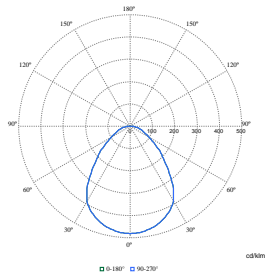

Polar Normal (separate) - 911401807687