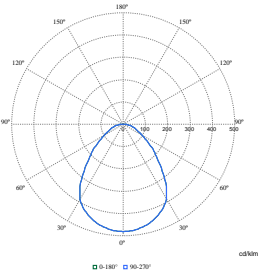

## Polar Wide Diagrams

Polar Normal (separate) - RC132VI - 910505102823

Polar Normal (separate) - 911401891085

Polar Normal (separate) - 911401890385

Polar Normal (separate) - 911401890685

Polar Normal (separate) - 911401890485