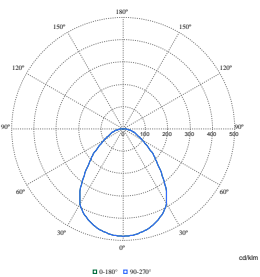

Polar Normal (separate) - 911401891285