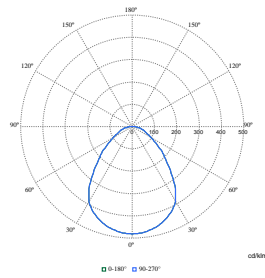

## Polar Wide Diagrams

Polar Normal (separate) - RC132VI - 910505102823

Polar Normal (separate) - 911401891085

Polar Normal (separate) - 911401890385

Polar Normal (separate) - 911401890685

Polar Normal (separate) - 911401890485