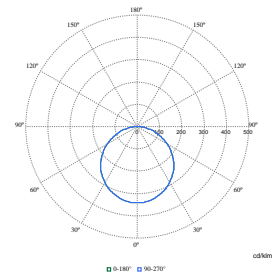

## Polar Wide Diagrams

Polar Normal (separate) - RC132VI - 910505102823

Polar Normal (separate) - 911401891085

Polar Normal (separate) - 911401890385

Polar Normal (separate) - 911401890685

Polar Normal (separate) - 911401890485