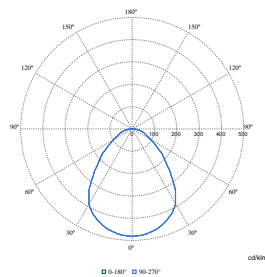

Polar Normal (separate) - 911401890585