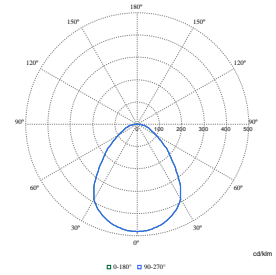

Polar Normal (separate) - 911401890885