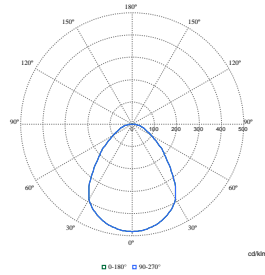

Polar Normal (separate) - 911401890785