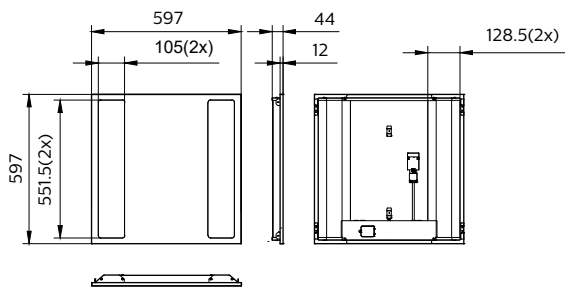

CoreLine encastrável

Versions

CoreLine Recessed

Desenho dimensional