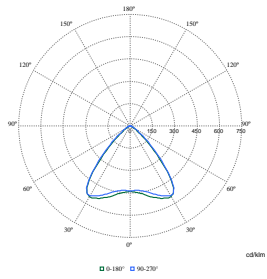

CoreLine encastrável

Versions

CoreLine Recessed

Desenho dimensional

Detalhes do produto

CoreLine Recessed Edge

CoreLine Recessed in ceiling

CoreLine encastrável

Polar Wide Diagrams

Polar Normal (separate) - null - 911401808285