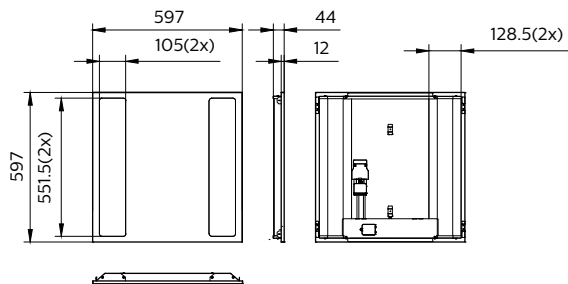

Versions

RC136B 28S_34S_40S/830 PSD
W60L60 OC_SPP

Schéma dimensionnel

CoreLine, encastré

Détails sur le produit

CoreLine Recessed Backside

CoreLine Recessed connector PSD (dali)

CoreLine_Recessed_RC136B_60x60