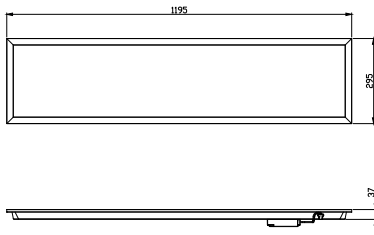

Panneau GreenPerform RC099V G3

Schéma dimensionnel

Fonctionnement et électricité

Tension d'entrée	220-240 V
Fréquence linéaire	50 or 60 Hz

Mécanique et boîtier

Couleur du boîtier	Blanc RAL 9003
Code d'indice de protection	IP20

Approbation et application

Plage de température ambiante	-20 °C à 45 °C
Marquage CE	Oui

Performances initiales (conformité à la norme IEC)

Tolérance de flux lumineux	-10% / +10%

Informations générales

Order Code	Full Product Name	Service Tag
911401533343	RC099X G3 LED56/840 L1W W60L120	-
911401551343	RC099X G3 LED52/940 L1W W60L120 OC	-
911401509443	RC099V G3 LED49/865 PSU W30L120	Oui
911401533643	RC099X G3 LED50/840 L1W W60L120 OC HE	-
911401533943	RC099X G3 LED54/840 L1W W60L120 HE	-
911401551943	RC099X G3 LED50/940 L1W W60L120 OC HE	-
911401552243	RC099X G3 LED54/940 L1W W60L120 HE	-
911401533743	RC099X G3 LED36/840 L1W W30L120 OC HE	-
911401534043	RC099X G3 LED38/840 L1W W30L120 HE	-
911401552043	RC099X G3 LED36/940 L1W W30L120 OC HE	-
911401552343	RC099X G3 LED38/940 L1W W30L120 HE	-

Order Code	Full Product Name	Service Tag
911401533543	RC099X G3 LED40/840 L1W W60L60	-
911401551543	RC099X G3 LED37/940 L1W W60L60 OC	-
911401551843	RC099X G3 LED40/940 L1W W60L60	-
911401533843	RC099X G3 LED36/840 L1W W60L60 OC HE	-
911401534143	RC099X G3 LED38/840 L1W W60L60 HE	-
911401552443	RC099X G3 LED38/940 L1W W60L60 HE	-
911401509143	RC099V G3 LED69/865 PSU W60L120	Oui
911401533443	RC099X G3 LED40/840 L1W W30L120	-
911401551443	RC099X G3 LED37/940 L1W W30L120 OC	-
911401551743	RC099X G3 LED40/940 L1W W30L120	-

Données techniques de l'éclairage