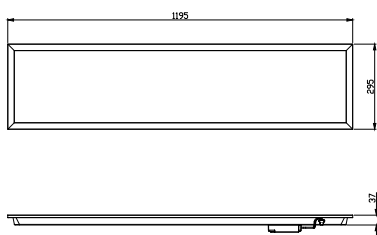

Schéma dimensionnel