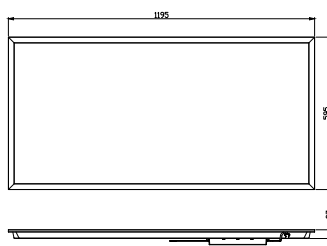

Schéma dimensionnel