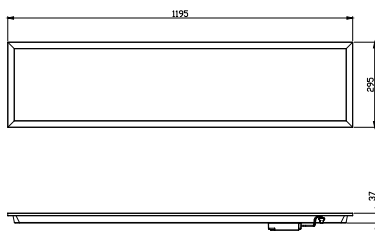

GreenPerform Panel RC099V G3

Versions

RTP-OF-RC099X

Plano de dimensiones