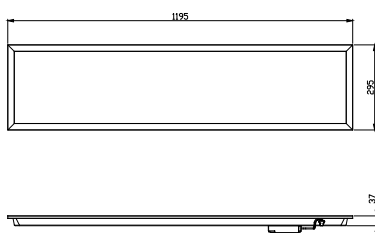

GreenPerform Panel RC099V G3

Versions

RTP-OF-RC099X

Plano de dimensiones