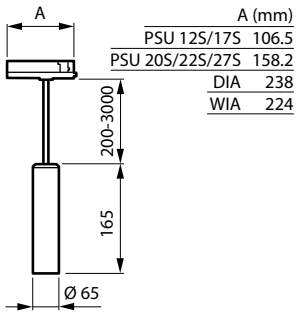

GreenSpace Evo Mini Pendant

Målskisse