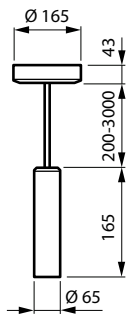

GreenSpace Evo Mini Pendant

Målskisse