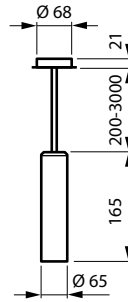

GreenSpace Evo Mini Pendant

Målskisse