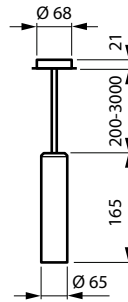

Maatschets