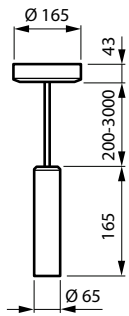

Maatschets