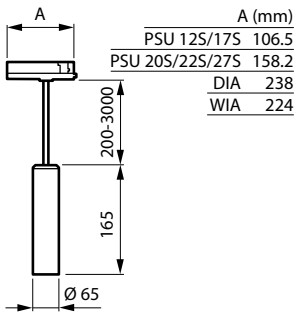

GreenSpace Evo Mini hanglamp

Versions

PT332T GreenSpace Evo Mini
Pendant Track - Grey

Maatschets